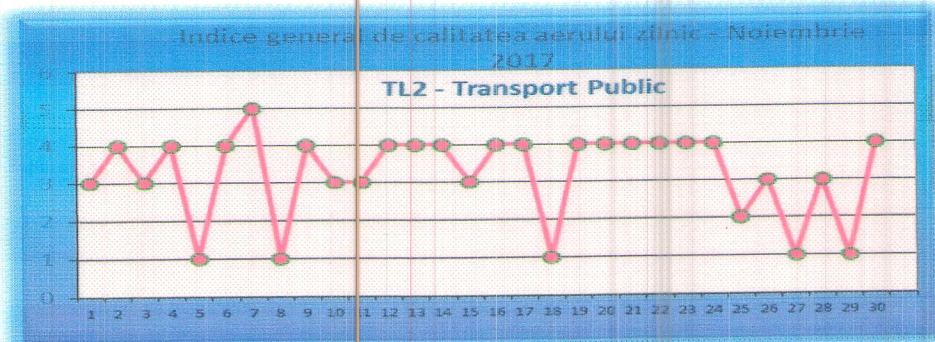

A. Evoluția indicelui general de calitate a aerului la stațiile din rețeaua locală de monitorizare:

✚ Stația TL1-Parc Ciuperca adresa: Tulcea, strada Isaccei FN

✚ Stația TL2-Transport Public adresa: Tulcea, strada Prelungirea Taberei nr.7

Statia de monitorizare	Indicatori monitorizati	Captura de date valide	observatii
Stația TL1-Parc Ciuperca – tip trafic	SO ₂	94.72 %	
	NO/NO ₂ /NO _x	94.72 %	
	CO	94.86 %	
	BTEX	62.22 %	
	PM ₁₀ nefelometric	92.36 %	
Stația TL2-Transport Public -tip industrial	SO ₂	95.14 %	
	NO/NO ₂ /NO _x	95.28 %	
	CO	95.42 %	
	O ₃	95.14 %	
	PM ₁₀ nefelometric	81.94 %	
Stația TL3-Isaccea -tip industrial	SO ₂	51.81 %	Stația este funcțională din data de 15.11.2017
	NO/NO ₂ /NO _x	50.69 %	
	PM ₁₀ nefelometric	60.69 %	