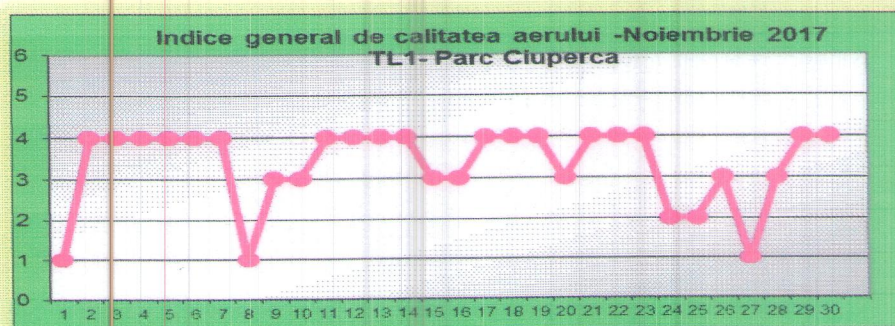

Agenția pentru Protecția Mediului Tulcea

Nr.: 15127/05.12.2017

INFORMARE

Evoluția calității aerului în luna noiembrie 2017

Prezentăm mai jos evoluția indicelui general de calitate a aerului din rețeaua locală de monitorizare a calității aerului

Amplasarea stațiilor de monitorizare în județul Tulcea

Legenda

TL-1 : Str.Isaccei FN (Parc Ciuperca), Tulcea

TL-2 : Str.Prelungirea Taberei nr.7, Tulcea

TL-3 : Calea Macin FN, Isaccea

Agenția pentru Protecția Mediului Tulcea

A. Evoluția indicelui general de calitate a aerului la stațiile din rețeaua locală de monitorizare:

✚ Stația TL1-Parc Ciuperca adresa: Tulcea, strada Isaccei FN

✚ Stația TL2-Transport Public adresa: Tulcea, strada Prelungirea Taberei nr.7

Statia de monitorizare	Indicatori monitorizati	Captura de date valide	observatii
Stația TL1-Parc Ciuperca – tip trafic	SO ₂	94.72 %	
	NO/NO ₂ /NO _x	94.72 %	
	CO	94.86 %	
	BTEX	62.22 %	
	PM ₁₀ nefelometric	92.36 %	
Stația TL2-Transport Public -tip industrial	SO ₂	95.14 %	
	NO/NO ₂ /NO _x	95.28 %	
	CO	95.42 %	
	O ₃	95.14 %	
	PM ₁₀ nefelometric	81.94 %	
Stația TL3-Isaccea -tip industrial	SO ₂	51.81 %	Stația este funcțională din data de 15.11.2017
	NO/NO ₂ /NO _x	50.69 %	
	PM ₁₀ nefelometric	60.69 %	