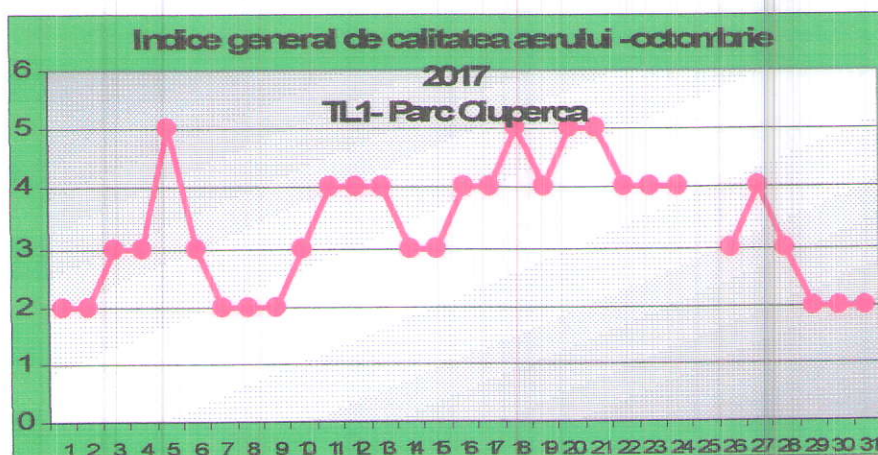

Amplasarea stațiilor de monitorizare în județul Tulcea

Legenda

TL-1 : Str.Isaccei FN (Parc Ciuperca), Tulcea

TL-2 : Str.Prelungirea Taberei nr.7, Tulcea

TL-3 : Calea Macin FN, Isaccea

Agenția pentru Protecția Mediului Tulcea

A. Evoluția indicelui general de calitate a aerului la stațiile din rețeaua locală de monitorizare:

✚ Stația TL1-Parc Ciuperca adresa: Tulcea, strada Isaccei FN

✚ Stația TL2-Transport Public adresa: Tulcea, strada Prelungirea Taberei nr.7

Starea de funcționalitate a stațiilor automate din Rețeaua Națională de Monitorizare a Calității Aerului – județul Tulcea – luna octombrie 2017

Stafia de monitorizare	Indicatori monitorizati	Captura de date valide	observatii
<b>Stația TL1-Parc Ciuperca – tip trafic</b>	SO <sub>2</sub>	92.34%	
	NO/NO <sub>2</sub> /NO <sub>x</sub>	92.07%	
	CO	92.34 %	
	BTEX	27.02 %	
	PM10 nefelometric	95.70 %	
<b>Stația TL2-Transport Public -tip industrial</b>	SO <sub>2</sub>	90.32%	
	NO/NO <sub>2</sub> /NO <sub>x</sub>	95.70 %	
	CO	95.70 %	
	O <sub>3</sub>	95.70%	
	PM10 nefelometric	85.89%	
<b>Stația TL3-Isaccea -tip industrial</b>	SO <sub>2</sub>	0	Analizor defect
	NO/NO <sub>2</sub> /NO <sub>x</sub>	0	Analizor defect
	PM10 nefelometric	0	Analizor defect