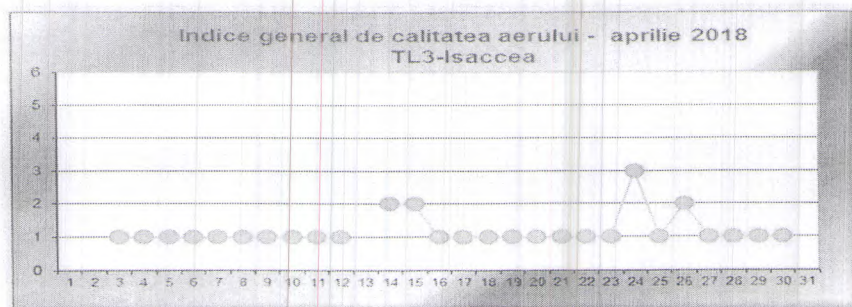

Datele sunt furnizate de stația/stațiile automate din Rețeaua Națională de Monitorizare a Calității Aerului.