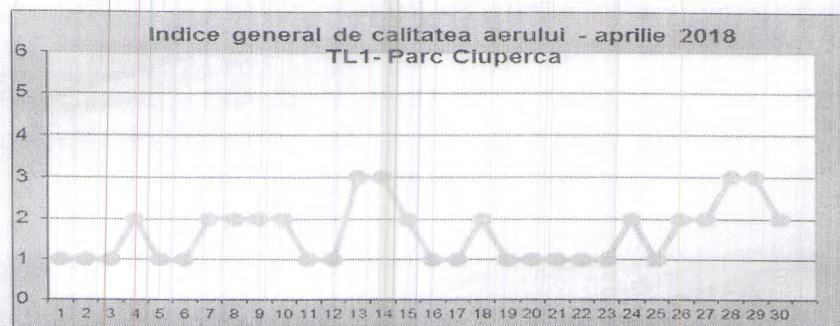

Agenția pentru Protecția Mediului Tulcea

⚡ Stația TL2-Transport Public adresa: Tulcea, strada Prelungirea Taberei nr.7