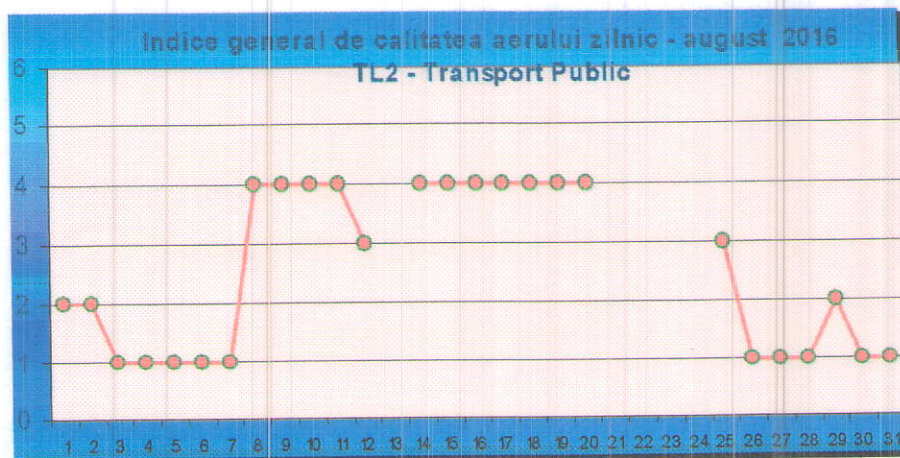

✚ Stația TL1-Parc Ciuperca adresa: Tulcea, strada Isaccea FN

În luna august 2016, datele furnizate de stația TL1 au fost insuficiente pentru a se stabili indicele general de calitate a aerului.

Agenția pentru Protecția Mediului Tulcea

✚ Stația TL2-Transport Public adresa: Tulcea, strada Prelungirea Taberei nr.7

✚ Stația TL3 - adresa: Calea Macin FN, Isaccea

În luna august 2016, datele furnizate de stația TL3 au fost insuficiente pentru a se stabili indicele general de calitate a aerului.

Datele sunt furnizate de stația/stațiile automate din Rețeaua Națională de Monitorizare a Calității Aerului.

Agenția pentru Protecția Mediului Tulcea

Alți indicatori măsurați

Nr. crt.	Punct de măsurare	Indicator	Concentrație măsurată (g/m ² /luna)	CMA* (g/m ² /luna)	Obs.
1.	Sediu APM	PULBERI SEDIMENTABILE	3.6519	17	
2.	Sistem SGA		2.3296		
3.	Dana de Acostare		6.5165		
4.	Statia meteo		3.8877		
5.	SC Vard		4.3316		

Datele sunt furnizate în urma prelevării manuale și determinărilor chimice efectuate în laboratorul APM Tulcea.

* CMA – Concentrația maximă admisibilă conform STAS 12574/1987.

/ DIRECTOR EXECUTIV,
Chim. Mirela - Aurelia RAICU