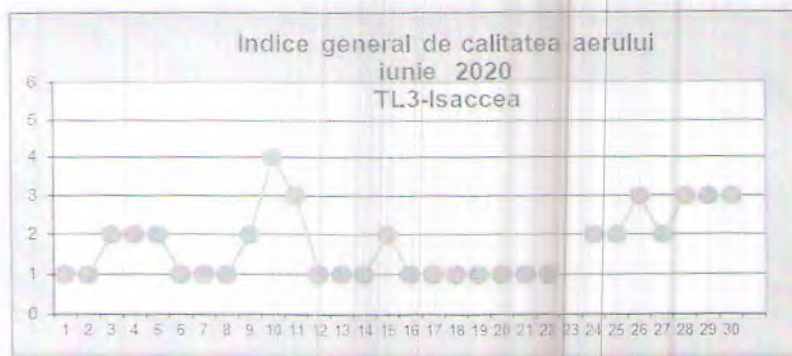

Datele sunt furnizate de stația/stațiile automate din Rețeaua Națională de Monitorizare a Calității Aerului.

Starea de funcționalitate a stațiilor automate din Rețeaua Națională de Monitorizare a Calității Aerului - iunie 2020: