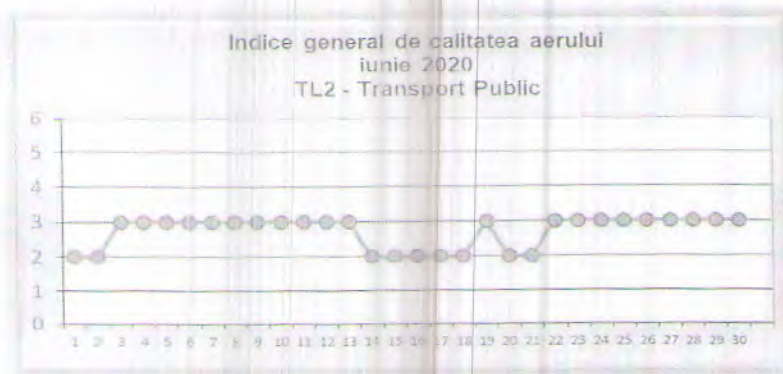

Legenda

TL-1 : Str.Isacei FN (Parc Ciuperca), Tulcea
TL-2 : Str.Prelungirea Taberei nr.7, Tulcea
TL-3 : Calea Macin FN, Isaccea

AGENȚIA PENTRU PROTECȚIA MEDIULUI TULCEA

A. Evoluția indicelui general de calitate a aerului la stațiile din rețeaua locală de monitorizare:

✦ **Stația TL1-Parc Ciuperca adresa: Tulcea, strada Isacsei FN**

În luna iunie 2020, datele furnizate de Stația TL1 au fost insuficiente pentru stabilirea indicelui zilnic de calitate a aerului.

✦ **Stația TL2-Transport Public adresa: Tulcea, strada Prelungirea Taberei nr.7**

Ministerul Mediului, Apelor, și Pădurilor
Agenția Națională pentru Protecția Mediului

AGENȚIA PENTRU PROTECȚIA MEDIULUI TULCEA

Stația de monitorizare	Indicatori monitorizați	Captura de date valide	observatii
Stația TL1-Parc Ciuperca – tip trafic	SO2	95.56%	
	NO/NO2/NOx	0%	FS-IT nr.10282/10.07.2019
	CO	0%	FS-IT nr.6332/06.05.2020
	Benzen	0%	FS-IT nr.4103/17.03.2020
	PM10 nefelometric	90%	
Stația TL2-Transport Public -tip industrial	SO2	0%	FS-IT nr.11917/13.08.2019
	NO/NO2/NOx	94.86%	
	CO	95.14%	
	O3	95.42%	
	PM10 nefelometric	96.67%	
Stația TL3-Isaccea - tip suburban/trafic	SO2	94.72%	
	NO/NO2/NOx	94.72%	
	PM10 nefelometric	95.97%	