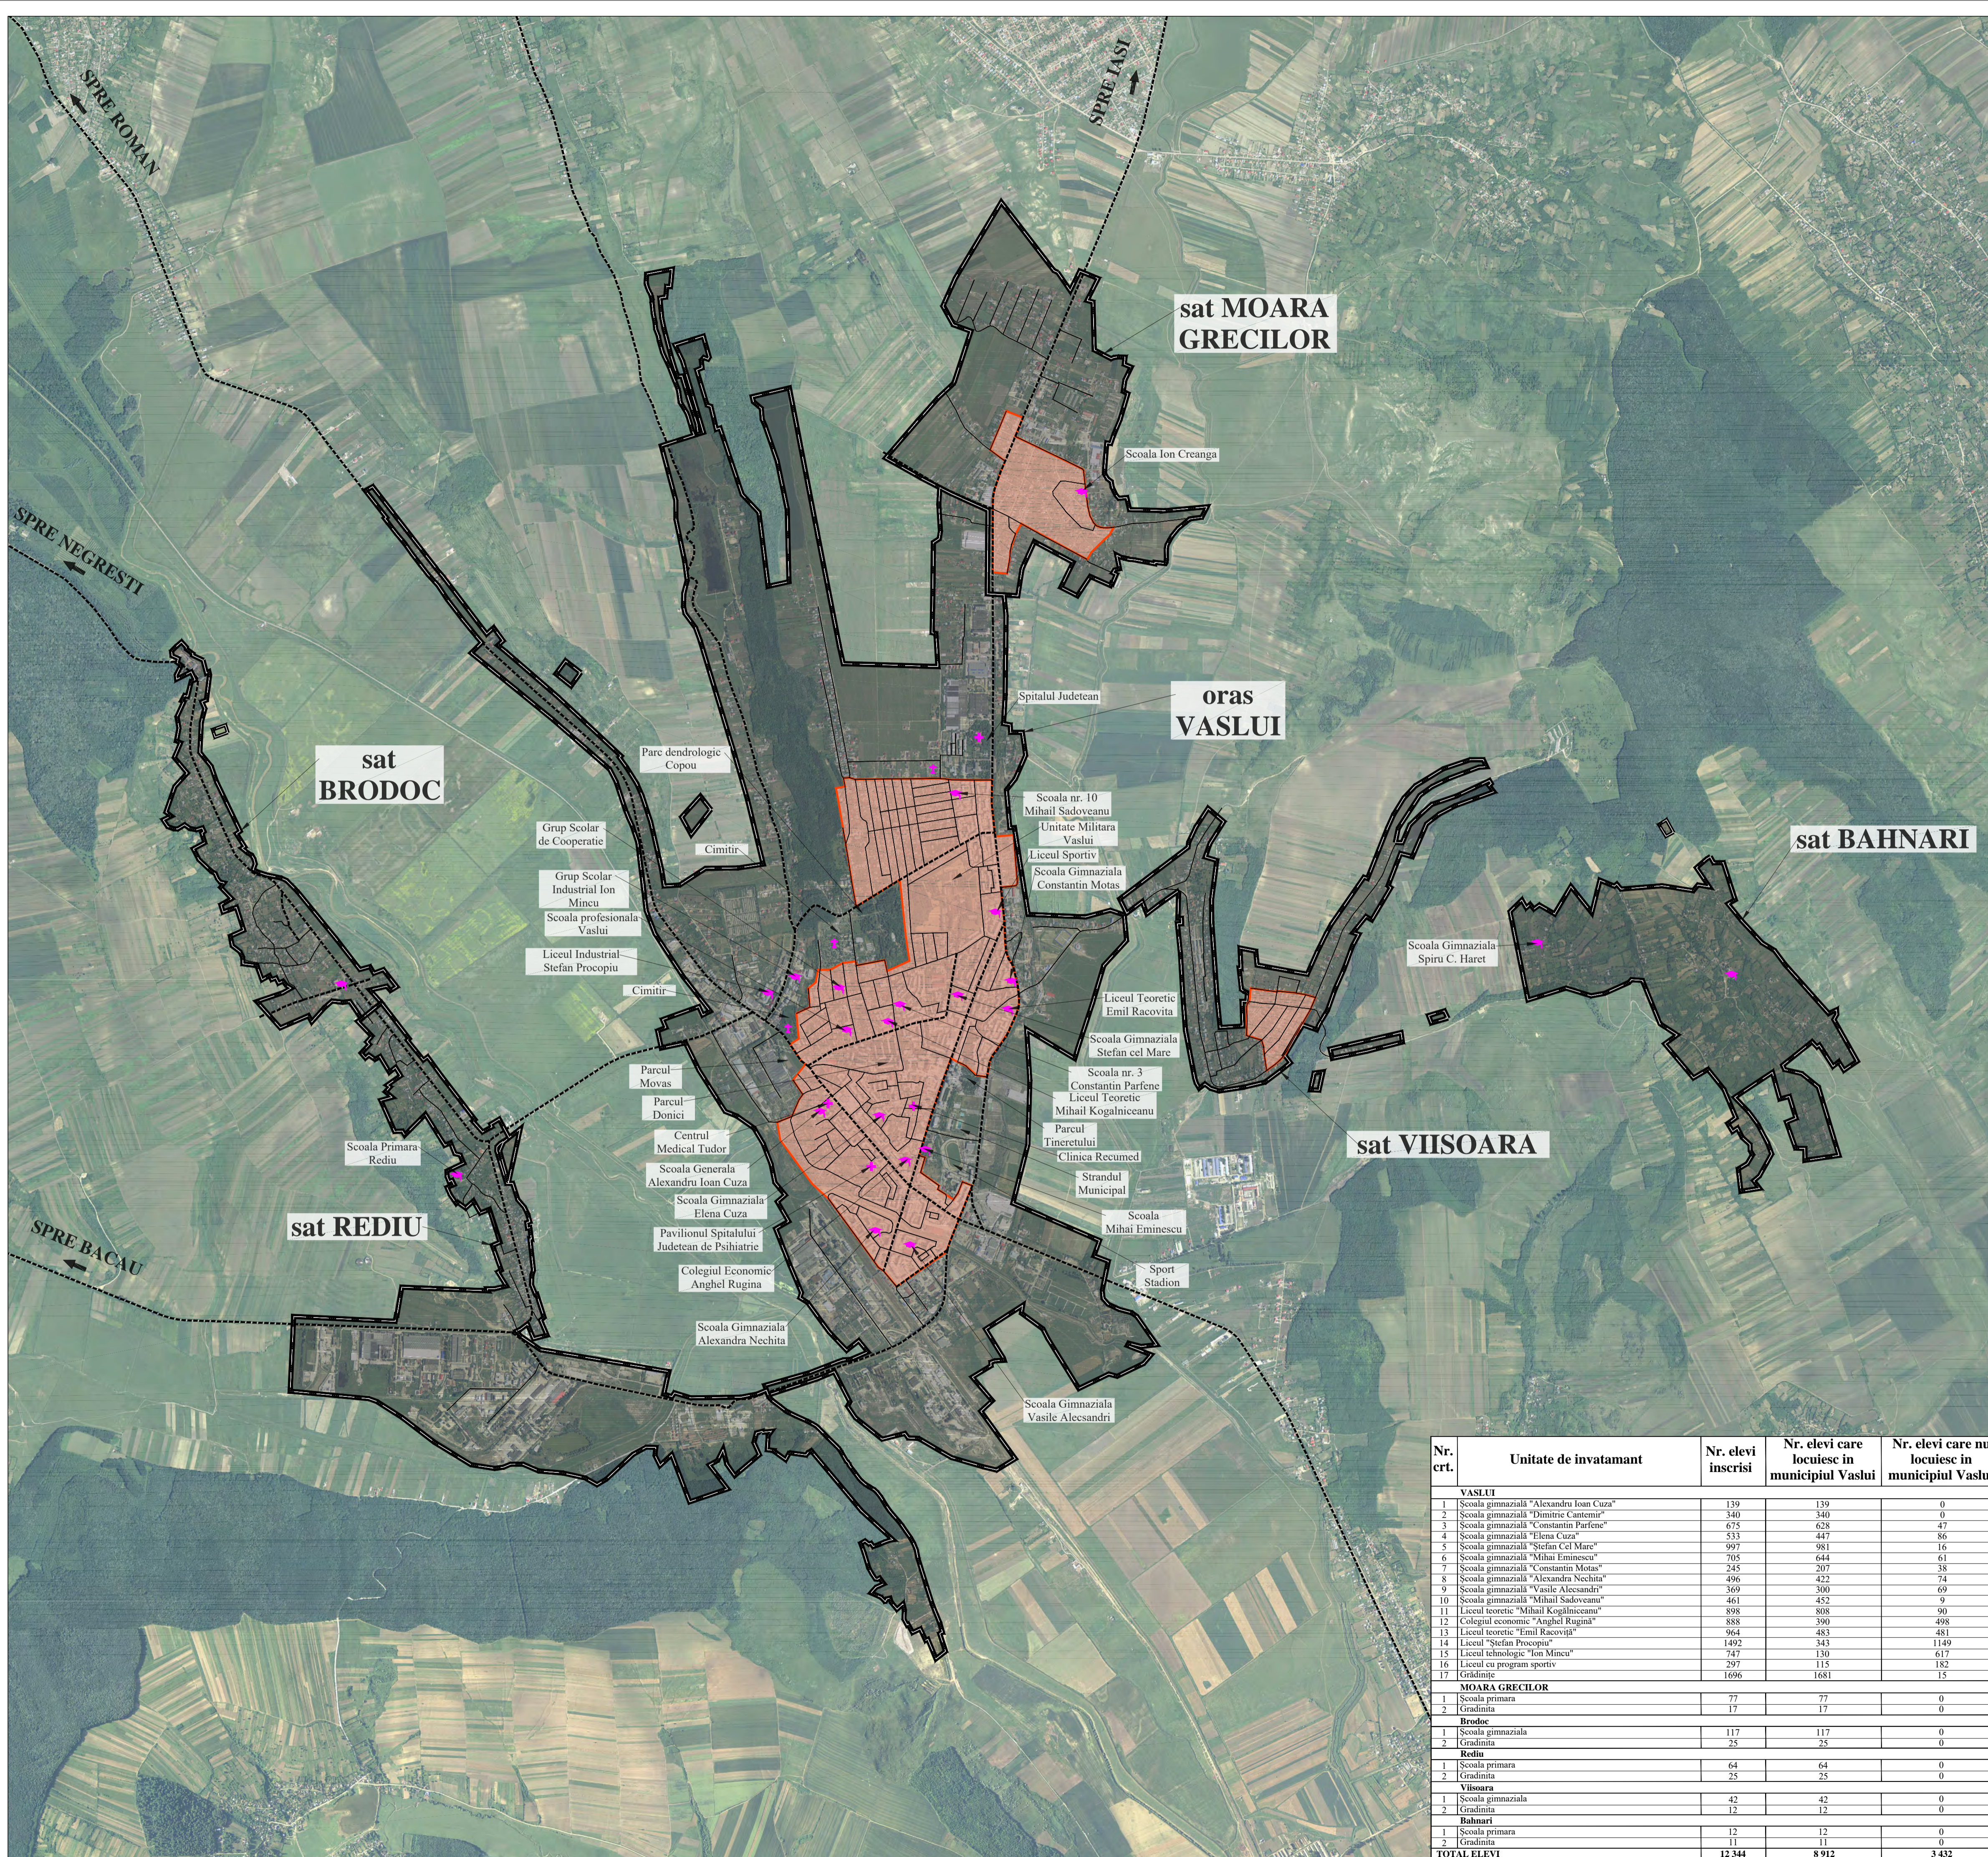

# PLANUL DE MOBILITATE URBANA DURABILA MUNICIPIUL VASLUI

## LEGENDA

- LIMITE**  
 - - - - - Limita intravilanului municipiului Vaslui
- DENSITATEA POPULATIEI**  
 [Orange shaded area] Zone cu densitate mare de populatie rezidenta
- OBIECTIVE DE UTILITATE PUBLICA**  
 [Pink star] Unitati de invatamant  
 [Pink cross] Sanatate  
 [Pink triangle] Cimitire

<b>S.C. ALTER EGO CONCEPT S.R.L.</b> www.alterego-concept.ro		NUME PROIECT: PLAN DE MOBILITATE URBANA DURABILA MUNICIPIUL VASLUI	COD PROIECT: 3003
SEF PROIECT: [Nume]		NUME LIVRABIL: BENEFICIAR	PROIECT NR.: AEC2016021
COORDINATOR PROIECT: [Nume]		SCARA: 1:20 000	COD LIVRABIL: 3003
PROIECTAT DE: [Nume]		NUME PLANSĂ: INFRASTRUCTURA SOCIALA SI OBIECTIVE DE UTILITATE PUBLICA - SITUATIA EXISTENTA	FAZA: P.M.U.D.
DESINAT DE: [Nume]		DATA: OCTOMBRIE 2017	PLANSĂ NR.: U04
VERIFICARE INTERNA: [Nume]		NUME PLANSĂ: INFRASTRUCTURA SOCIALA SI OBIECTIVE DE UTILITATE PUBLICA - SITUATIA EXISTENTA	
DESTINATIE: P	LOCATIE: M	FAZA: A	EMITENT: S.C. ALTER EGO CONCEPT S.R.L.
SPECIALITATE: URBANISTICA		NR. PLAN: 04	FISIER: DWG
REVIZIUNI: 05		REVIZOR: [Nume]	