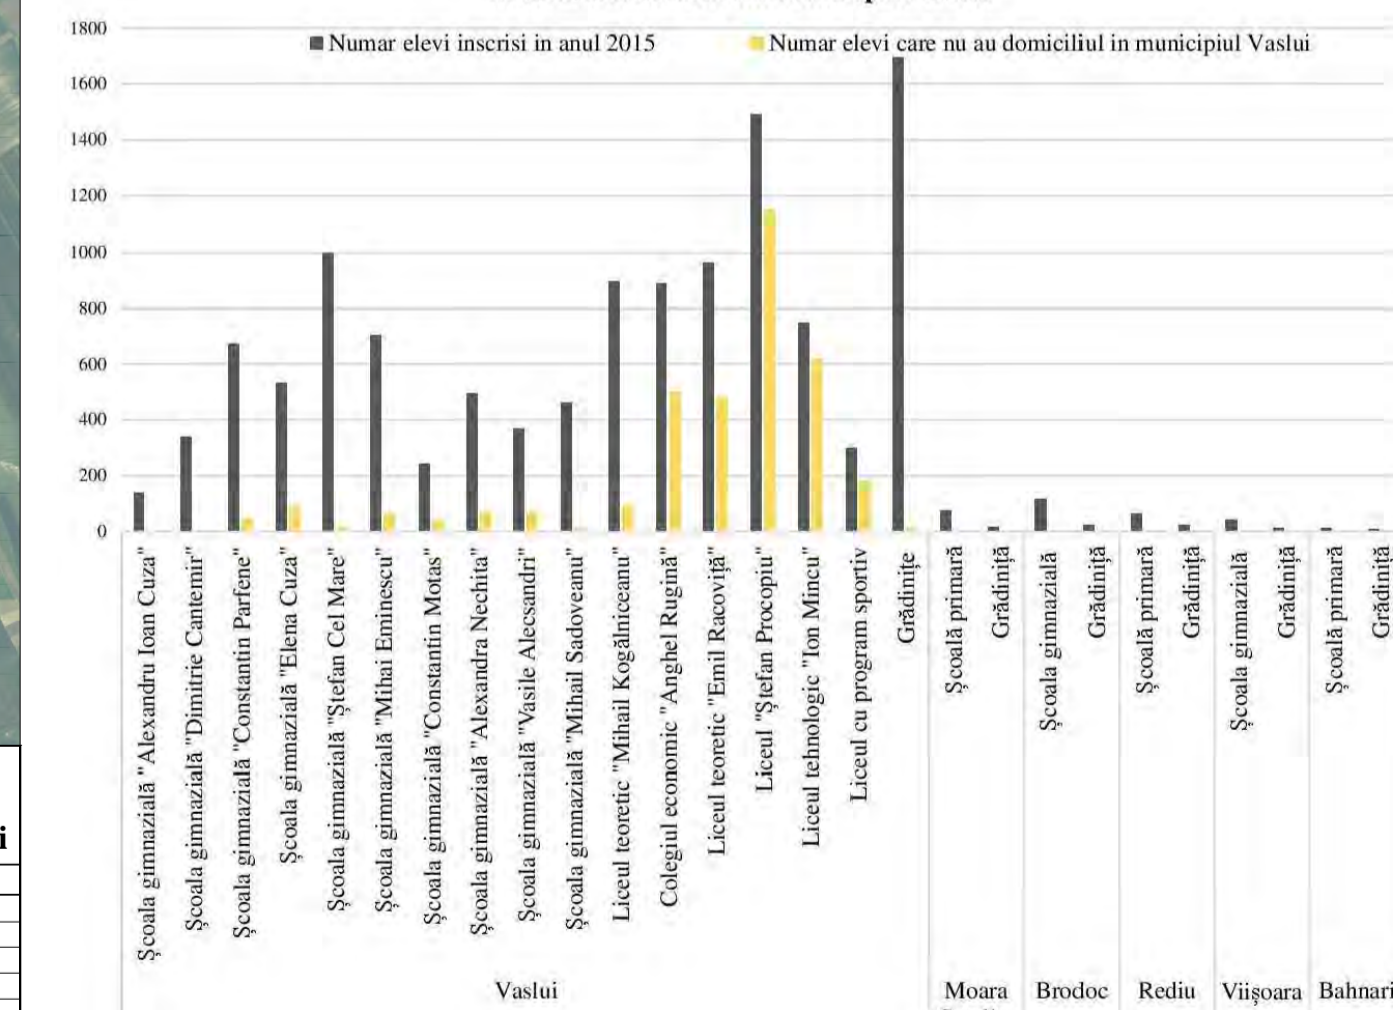

Mobilitatea elevilor din municipiul Vaslui

Scara grafica
SCARA 1:20 000
1cm pe plan = 200m pe teren

Nr. crt.	Unitate de invatamant	Nr. elevi inscriși	Nr. elevi care locuiesc in municipiul Vaslui	Nr. elevi care nu locuiesc in municipiul Vaslui
VASLUI				
1	Scoala gimnazială "Alexandru Ioan Cuza"	139	139	0
2	Scoala gimnazială "Dimitrie Cantemir"	340	340	0
3	Scoala gimnazială "Constantin Parfene"	675	628	47
4	Scoala gimnazială "Elena Cuza"	533	447	86
5	Scoala gimnazială "Stefan cel Mare"	997	981	16
6	Scoala gimnazială "Mihai Eminescu"	705	644	61
7	Scoala gimnazială "Constantin Motas"	245	207	38
8	Scoala gimnazială "Alexandru Nechita"	496	422	74
9	Scoala gimnazială "Vasile Alecsandri"	369	300	69
10	Scoala gimnazială "Mihail Sadoveanu"	461	452	9
11	Liceul teoretic "Mihail Kogălniceanu"	898	808	90
12	Colegiul economic "Anghel Rugina"	888	390	498
13	Liceul teoretic "Emil Racoviță"	964	483	481
14	Liceul "Stefan Procopiu"	1492	343	1149
15	Liceul tehnologic "Ion Mincu"	747	130	617
16	Liceul cu program sportiv	297	115	182
17	Grădinițe	1696	1681	15
MOARA GRECILOR				
1	Scoala primara	77	77	0
2	Grădinița	17	17	0
Brodoc				
1	Scoala gimnaziala	117	117	0
2	Grădinița	25	25	0
Rediu				
1	Scoala primara	64	64	0
2	Grădinița	25	25	0
Viisoara				
1	Scoala gimnaziala	42	42	0
2	Grădinița	12	12	0
Bahnari				
1	Scoala primara	12	12	0
2	Grădinița	11	11	0
TOTAL ELEVII		12.344	8.912	3.432

S.C. ALTER EGO CONCEPT S.R.L. www.alterego-concept.ro		NUME PROIECT: PLAN DE MOBILITATE URBANA DURABILA MUNICIPIUL VASLUI	COD PROIECT: 3003
SEF PROIECT: [Nume]		NUME LIVRABIL: BENEFICIAR	PROIECT NR.: AEC2016021
COORDINATOR PROIECT: [Nume]		SCARA: 1:20 000	COD LIVRABIL: 3003
PROIECTAT DE: [Nume]		NUME PLANSĂ: INFRASTRUCTURA SOCIALA SI OBIECTIVE DE UTILITATE PUBLICA - SITUATIA EXISTENTA	FAZA: P.M.U.D.
DESINAT DE: [Nume]		DATA: OCTOMBRIE 2017	PLANSĂ NR.: U04
VERIFICARE INTERNA: [Nume]		NUME PLANSĂ: INFRASTRUCTURA SOCIALA SI OBIECTIVE DE UTILITATE PUBLICA - SITUATIA EXISTENTA	
DESTINATIE: P	LOCATIE: M	FAZA: A	EMITENT: S.C. ALTER EGO CONCEPT S.R.L.
SPECIALITATE: URBANISTICA		NR. PLAN: 04	FISIER: DWG
REVIZIUNI: 05		REVIZOR: [Nume]