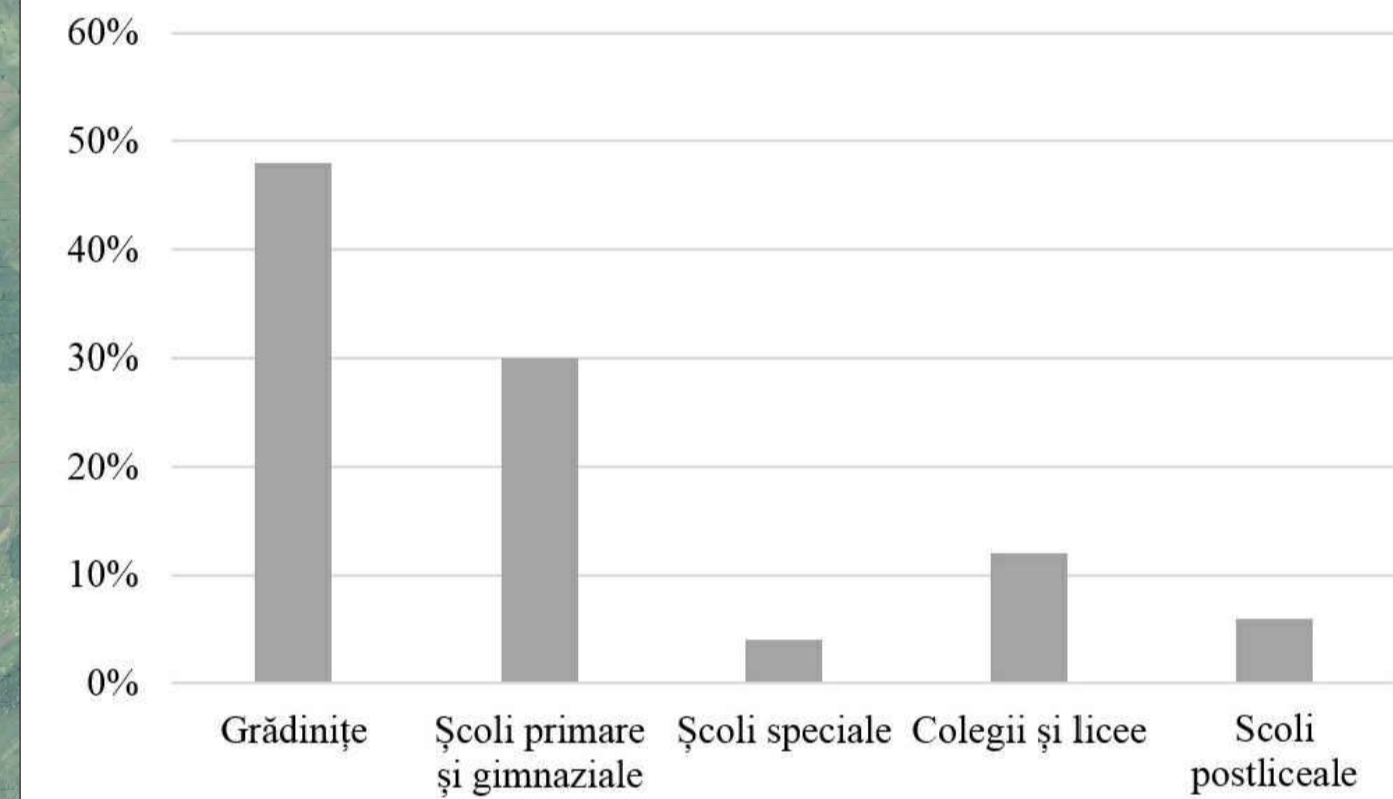

Structura de învățământ din municipiul Vaslui

Mobilitatea elevilor din municipiul Vaslui, conform adresei cu nr. 61129 din 01.09.2016 din partea Inspectoratului Scolar Judetean Vaslui, la nivelul anului 2015