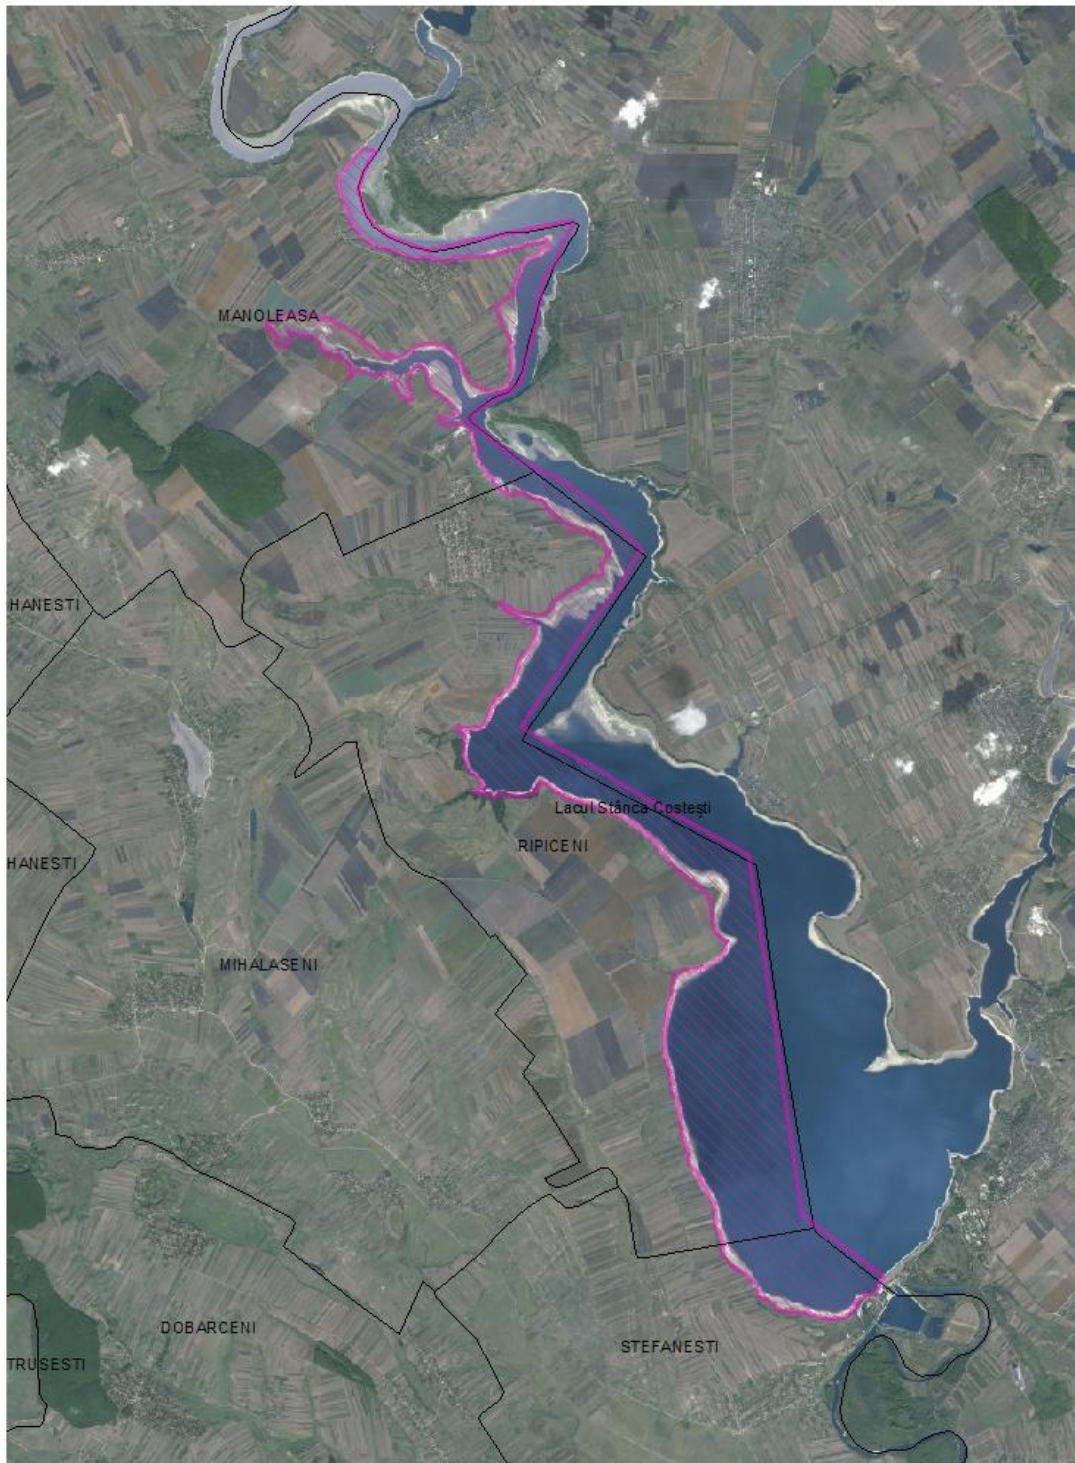

# ROSPA0049 – Iazurile de pe Valea Ibăneșei – Bașeului - Podrigăi

## Legend

 spa

## ROSPA0058 – Lacul Stânca Costești

# ROSPA0116 – Dorohoi – Șaua Bucecei