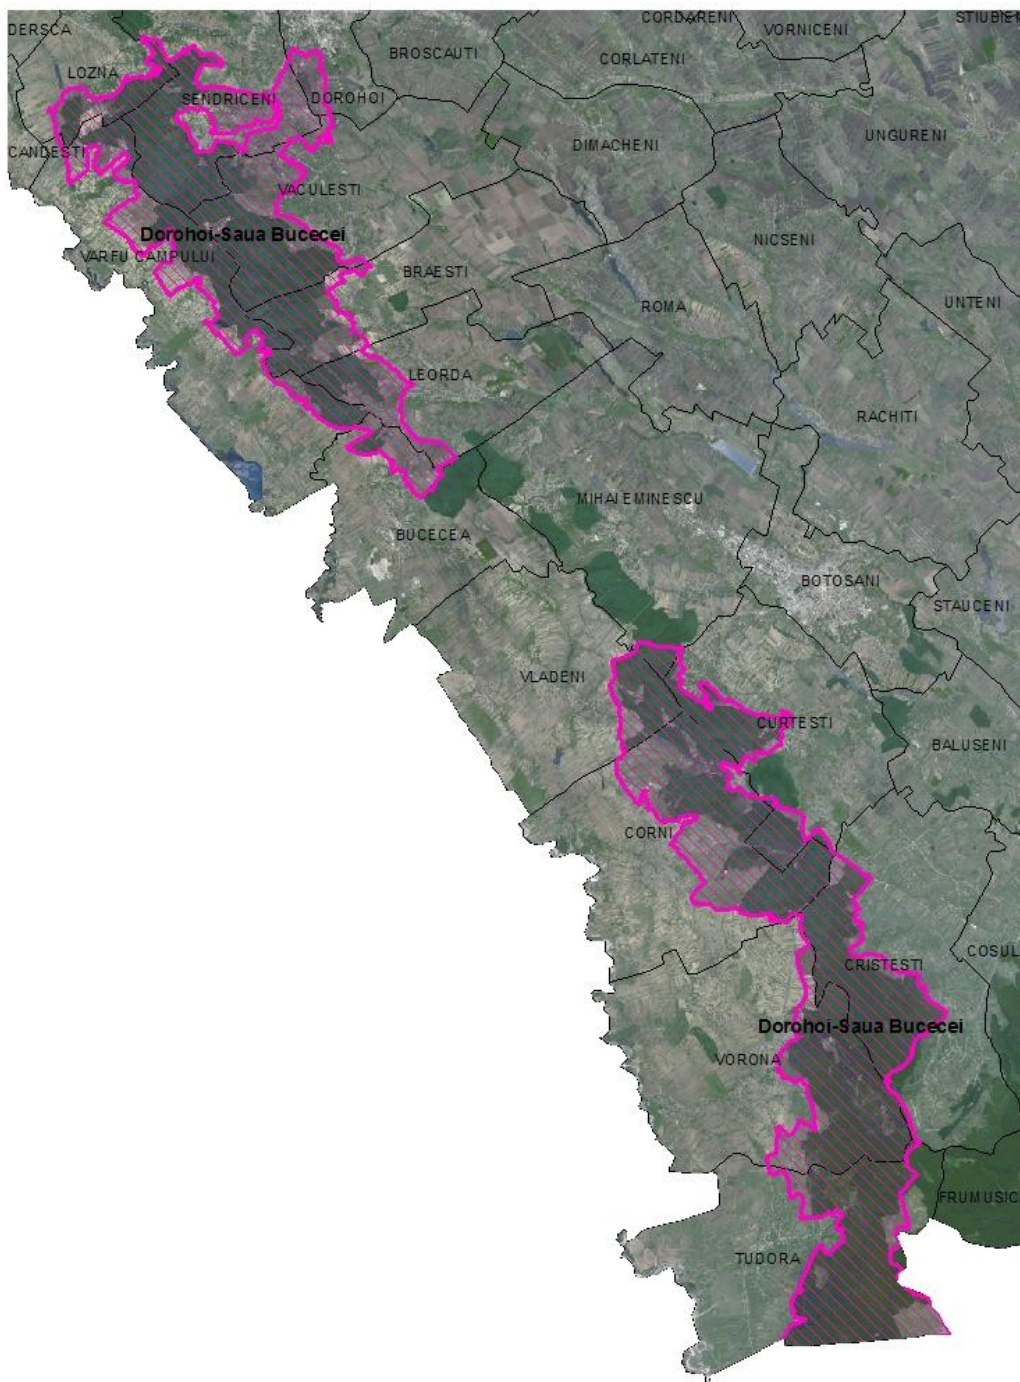

## ROSPA0058 – Lacul Stânca Costești

### Legend

## ROSPA0110 – Acumulările Rogojești – Bucecea

# ROSPA0116 – Dorohoi – Șaua Bucecei