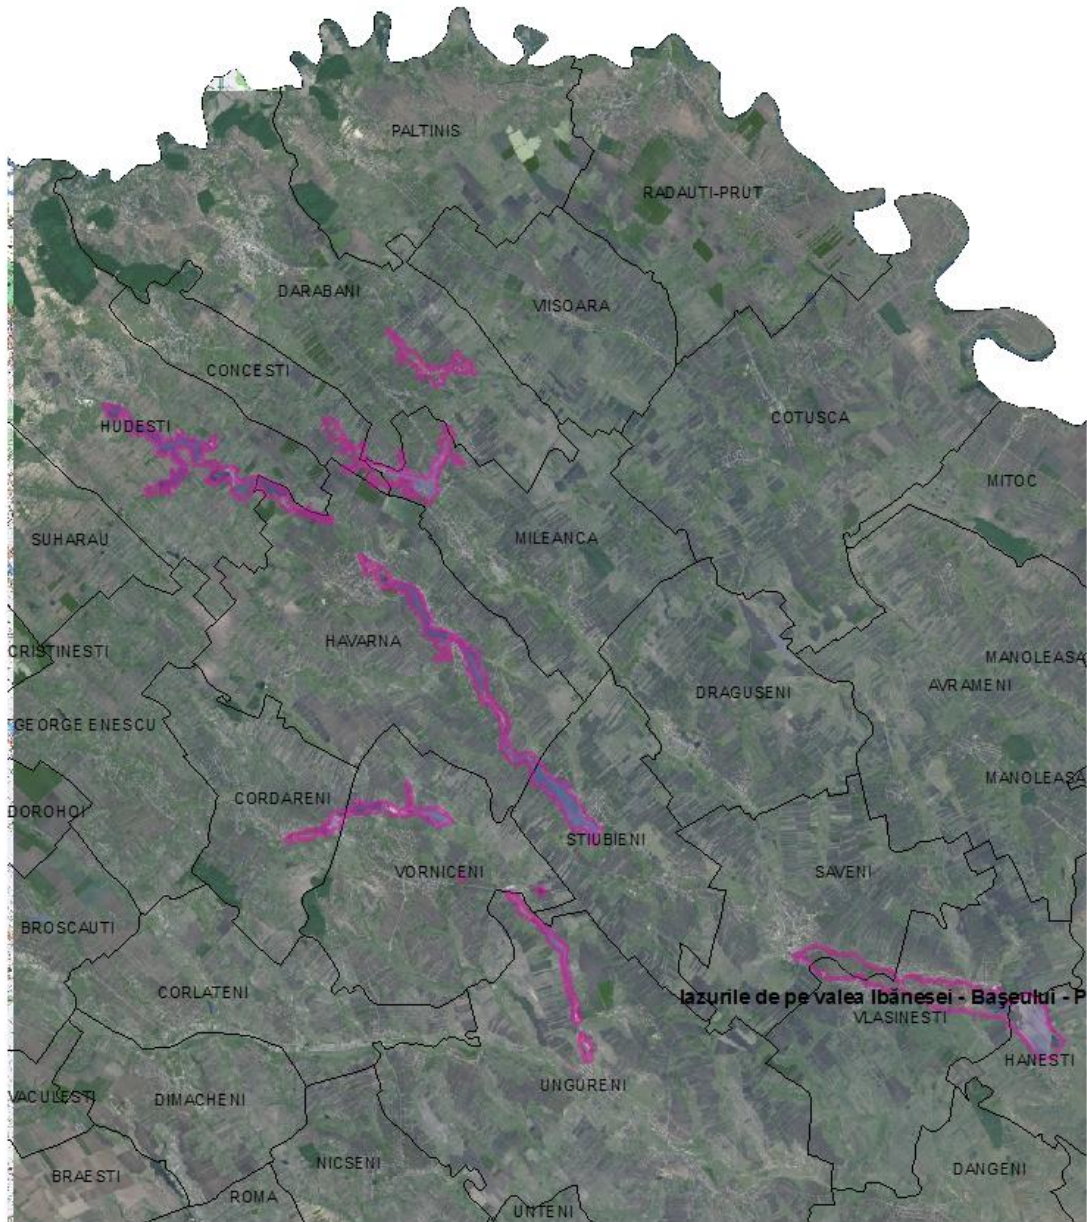

# ROSPA0049 – Iazurile de pe Valea Ibăneșei – Bașeului - Podrigăi

## Legend

 spa

## ROSPA0110 – Acumulările Rogojești – Bucecea

# ROSPA0116 – Dorohoi – Șaua Bucecei