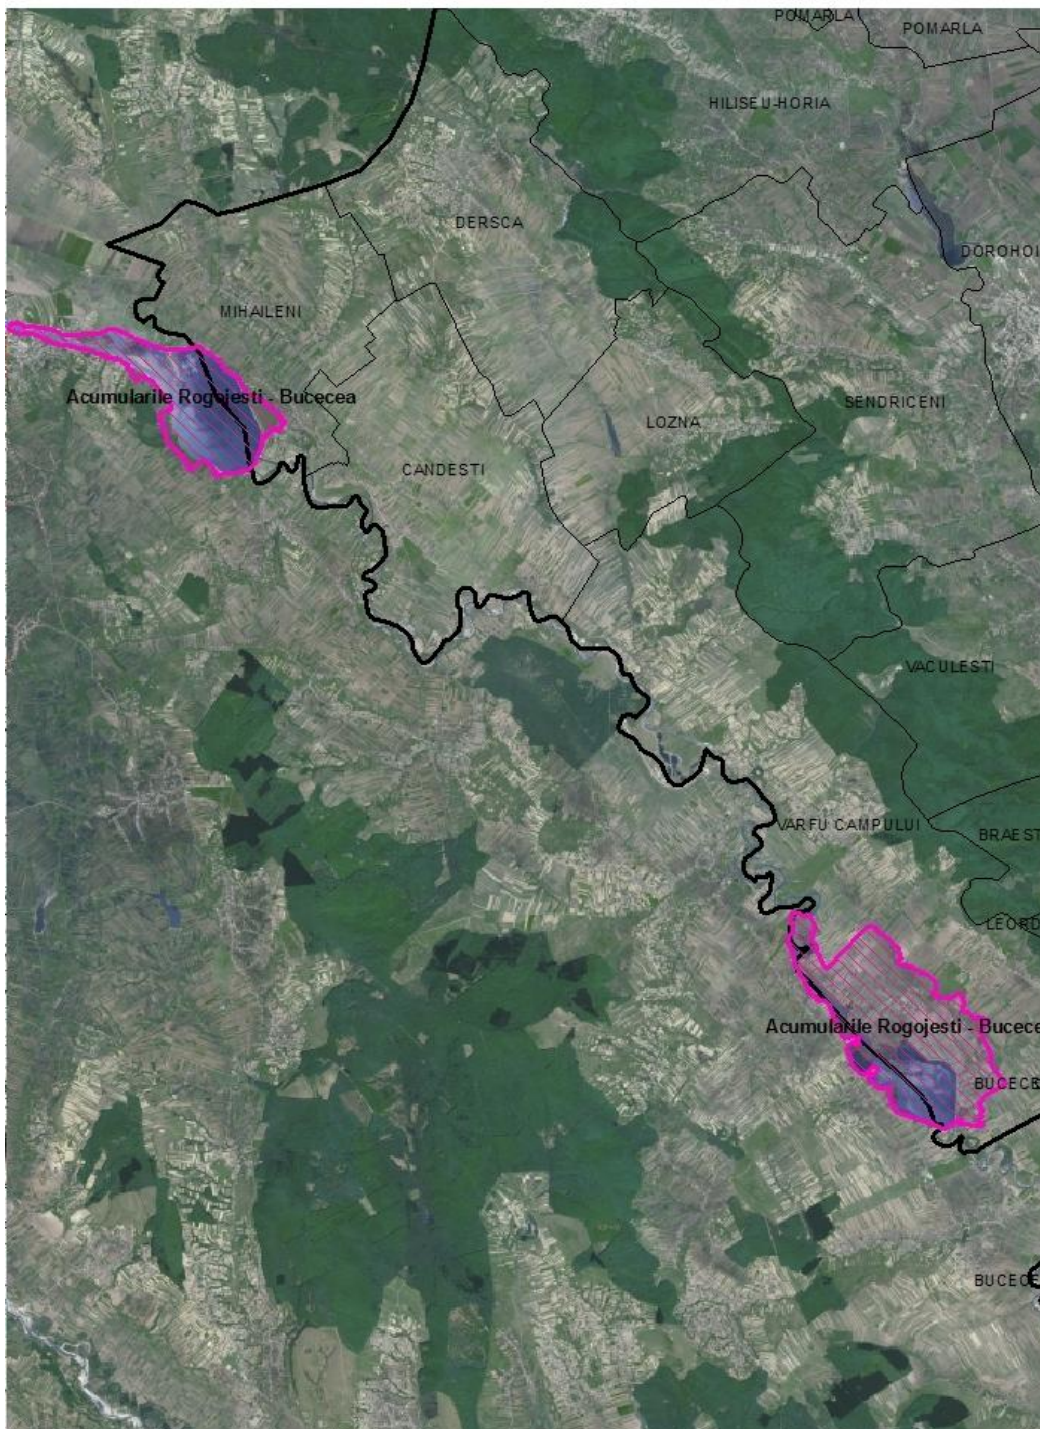

## ROSPA0058 – Lacul Stânca Costești

### Legend

## ROSPA0110 – Acumulările Rogojești – Bucecea

# ROSPA0116 – Dorohoi – Șaua Bucecei