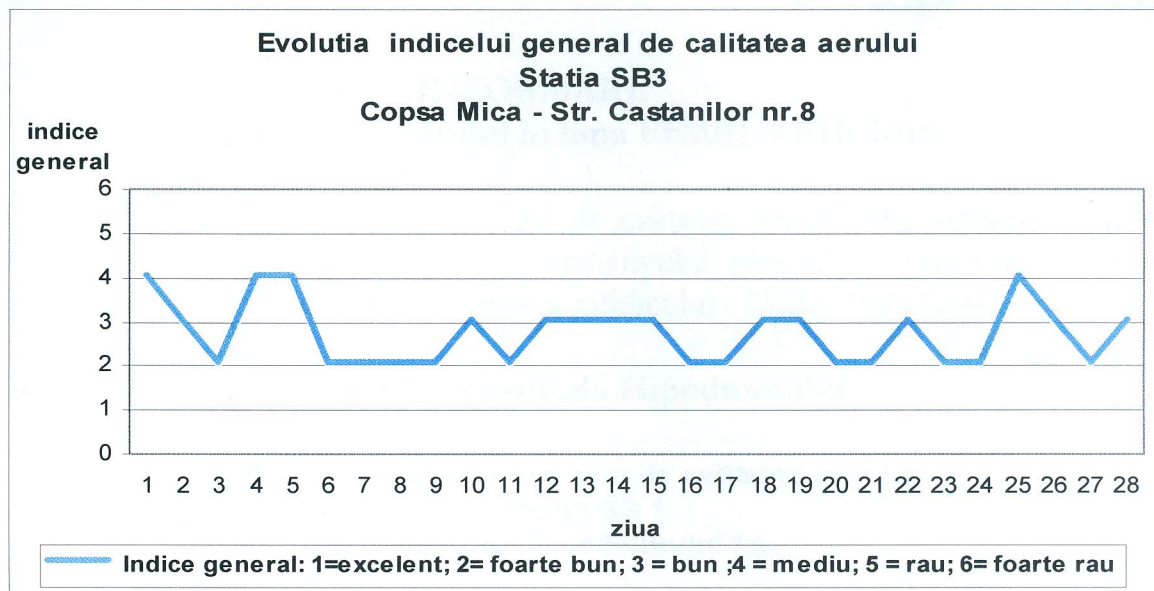

➤ SB3 –Copșa Mică- stație de tip industrial –Strada Castanilor nr.8

➤ SB4 –Mediaș- stație de tip industrial /strada Gării

În cursul lunii februarie 2015 pentru stația SB4 nu s-a putut stabili indicele general de calitate a aerului deoarece din motive tehnice stația a fost oprită datorită defecțiunii sistemului de climatizare din dotarea acesteia.

Datele sunt furnizate de stația/stațiile automate din Rețeaua Națională de Monitorizare a Calității Aerului.

Director Executiv,

Bogdan Gheorghe TRIF

Contact APM Sibiu

Nume, prenume: Naicu Ionel Stelian

Adresă de e-mail: office@apmsb.anpm.ro Telefon: 0269 422653

AGENȚIA PENTRU PROTECȚIA MEDIULUI SIBIU

Adresa: str. Hipodromului nr. 2A ; Tel : 0269 232806, 0269 422653 Fax ; 0269 444145

e-mail : office@apmsb.anpm.ro; www.apmsb.anpm.ro