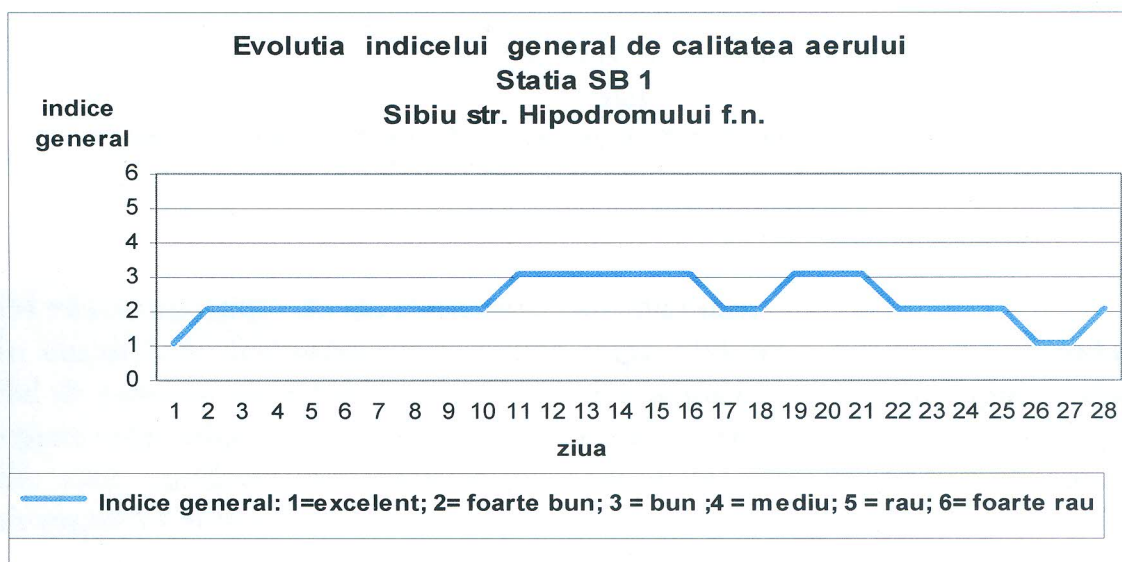

Agenția pentru Protecția Mediului Sibiu

Nr. 3364 /02.03.2015

INFORMARE

Evoluția calității aerului în luna FEBRUARIE 2015

Prezentăm mai jos evoluția indicelui general de calitate a aerului din rețeaua locală de monitorizare a calității aerului conform Normativului privind stabilirea indicilor de calitate a aerului în vederea facilitării informării publicului - Ordin 1095/2007

➤ **SB1 –Sibiu- stație de fond urban -strada Hipodromului**