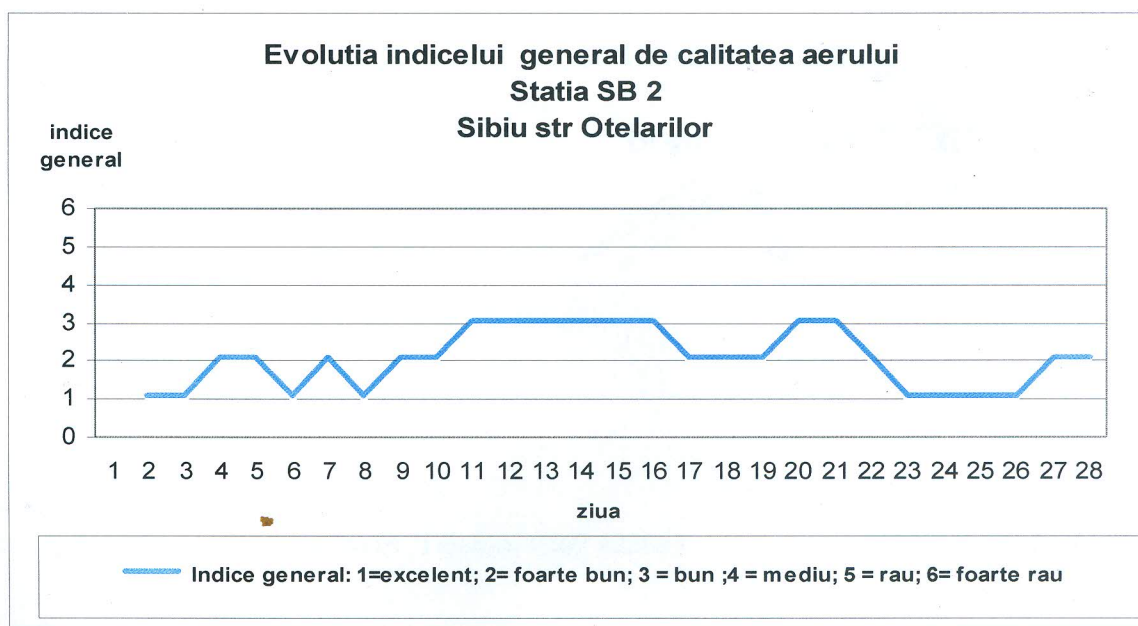

➤ **SB2 –Sibiu stație de tip industrial –Strada Oțelarilor**