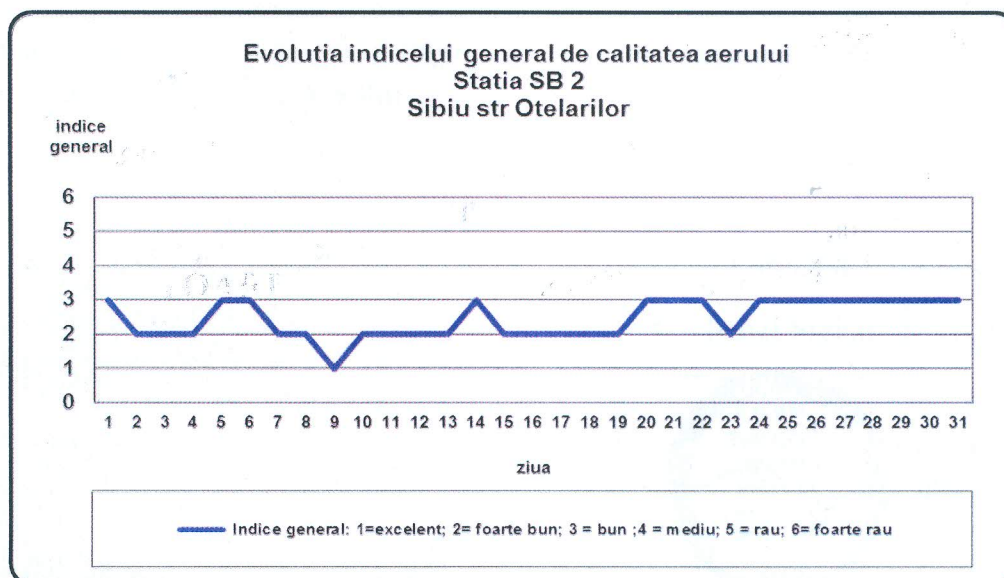

➤ **SB2 -stație de tip industrial, Sibiu –Strada Oțelarilor**