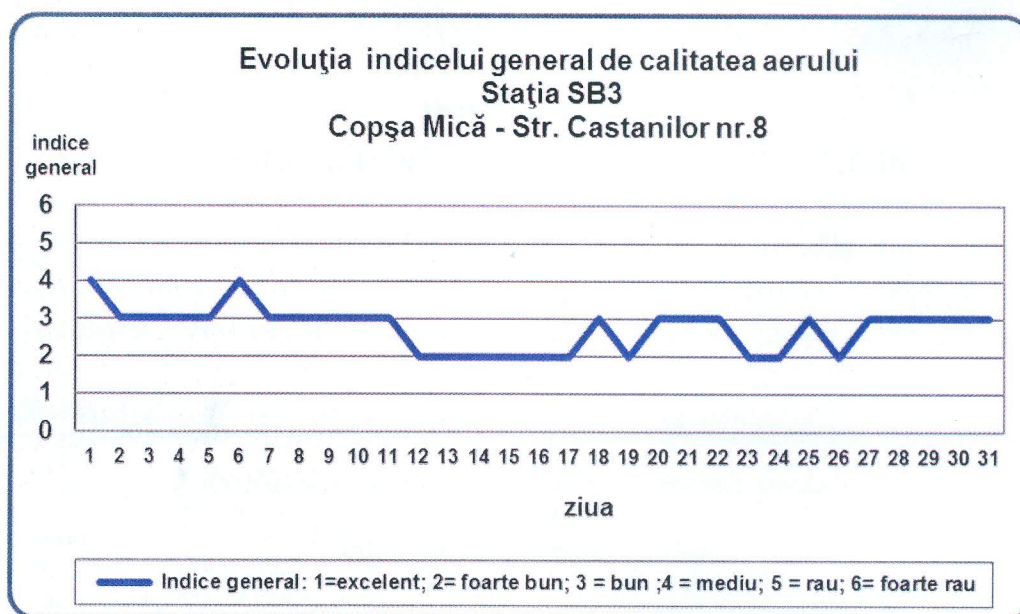

➤ SB3 –Copșa Mică- stație de tip industrial –Strada Castanilor nr.8

➤ SB4 –stație de tip industrial, Mediaș- strada Gării

În cursul lunii **august**, pentru stația SB4, nu s-a putut stabili indicele general de calitate a aerului deoarece din motive tehnice au fost disponibili mai puțin de trei indicatori corespunzători poluanților monitorizați/stație (conform Normativului privind stabilirea indicilor de calitate a aerului în vederea facilitării informării publicului - Ordin 1095/2007 Art.3 (2) “Pentru a se putea calcula indicele general trebuie să fie disponibili cel puțin 3 indici specifici corespunzători poluanților monitorizați ”)

Datele sunt furnizate de stația/stațiile automate din Rețeaua Națională de Monitorizare a Calității Aerului.

Director Executiv,
Ionel Stelian NAICU

Contact APM Sibiu

Adresă de e-mail: office@apmsb.anpm.ro Telefon: 0269 422653

AGENȚIA PENTRU PROTECȚIA MEDIULUI SIBIU

Adresa: str. Hipodromului nr. 2A ; Tel : 0269 256545, 0269 422653 Fax : 0269 444145

e-mail : office@apmsb.anpm.ro; www.apmsb.anpm.ro