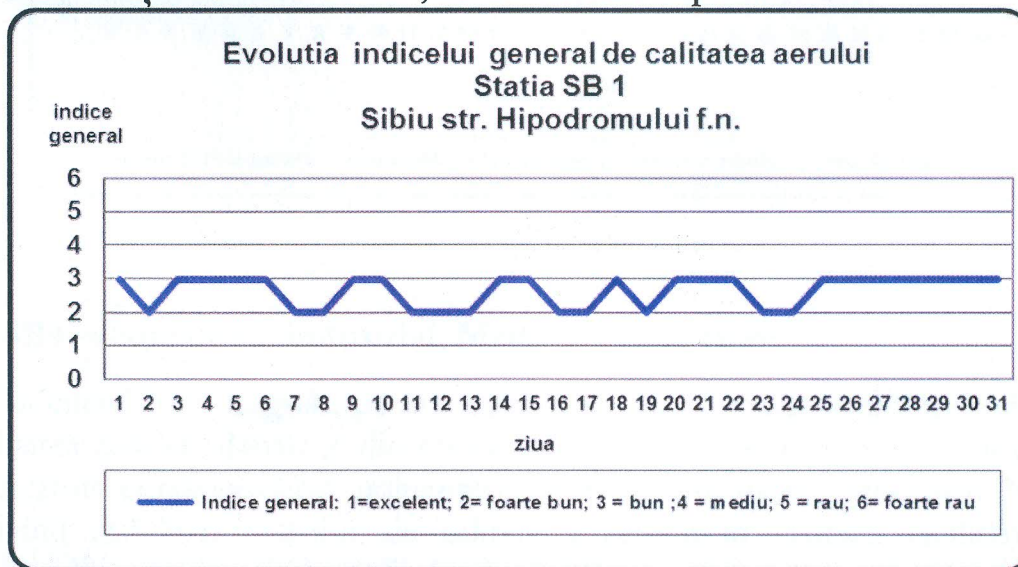

Agenția pentru Protecția Mediului Sibiu

Nr. *18227* /06 .09.2016

INFORMARE
Evoluția calității aerului în luna AUGUST 2016

Prezentăm mai jos evoluția indicelui general de calitate a aerului din rețeaua locală de monitorizare a calității aerului conform Normativului privind stabilirea indicilor de calitate a aerului în vederea facilitării informării publicului - Ordin 1095/2007

➤ **SB1 –stație de fond urban , Sibiu- strada Hipodromului**