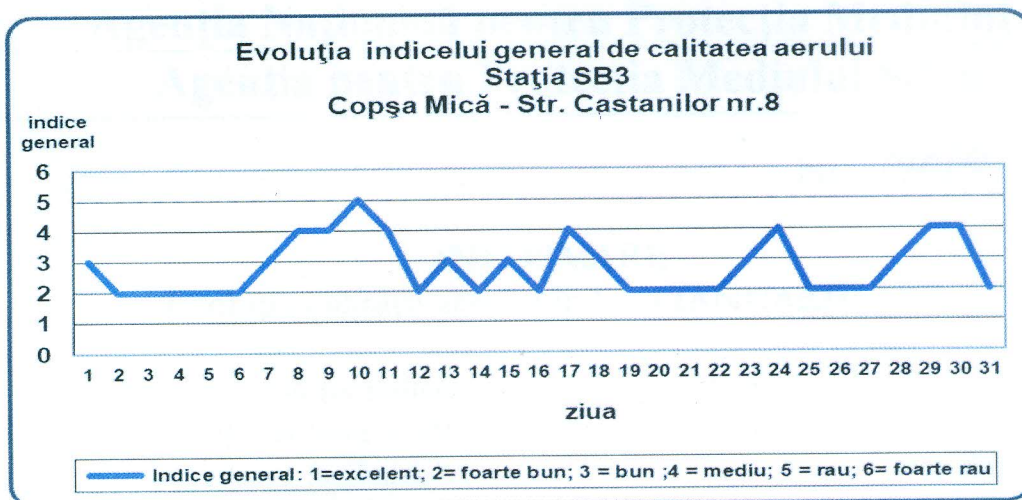

➤ SB3 –Copșa Mică- stație de tip industrial –Strada Castanilor nr.8