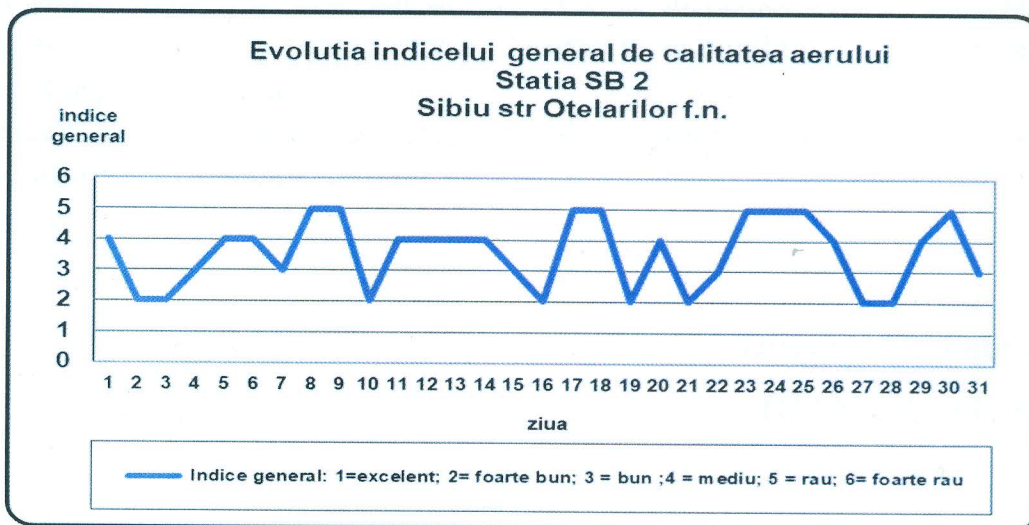

➤ SB2 -stație de tip industrial, Sibiu –Strada Oțelarilor

AGENȚIA PENTRU PROTECȚIA MEDIULUI SIBIU

Str. Hipodromului, nr.2A, Sibiu, jud. Sibiu, Cod 550360

E-mail: office@apmsb.anpm.ro; Tel. 0269/422.653, 0269/256.545; Fax. 0269/444.145