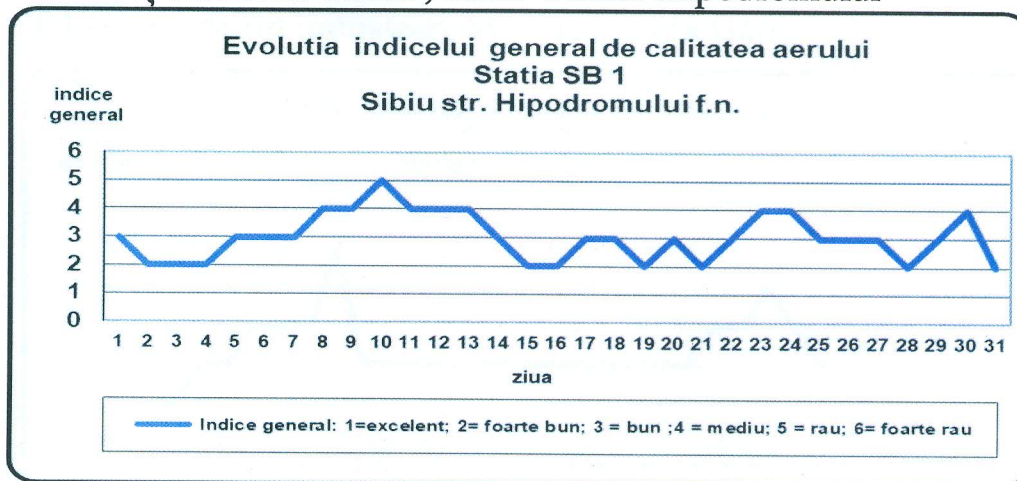

Agenția Națională pentru Protecția Mediului

Agenția pentru Protecția Mediului Sibiu

Nr. 2274 /04.02.2019

INFORMARE

Evoluția calității aerului în luna IANUARIE 2019

Prezentăm mai jos evoluția indicelui general de calitate a aerului din rețeaua locală de monitorizare a calității aerului conform Normativului privind stabilirea indicilor de calitate a aerului în vederea facilitării informării publicului - Ordin 1095/2007.

➤ SB1 –stație de fond urban , Sibiu- strada Hipodromului