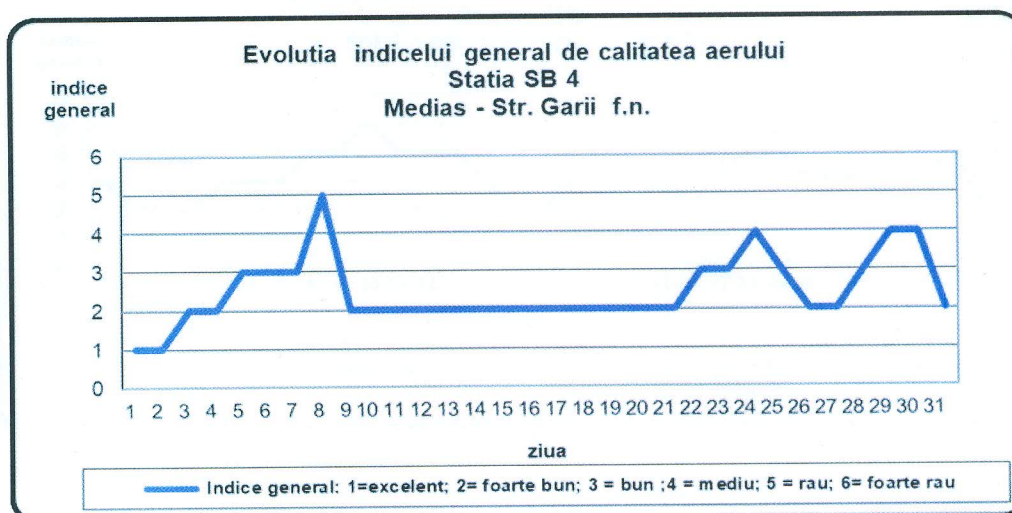

Agenția Națională pentru Protecția Mediului

Agenția pentru Protecția Mediului Sibiu

Nr. 2274 /04.02.2019

INFORMARE

Evoluția calității aerului în luna IANUARIE 2019

Prezentăm mai jos evoluția indicelui general de calitate a aerului din rețeaua locală de monitorizare a calității aerului conform Normativului privind stabilirea indicilor de calitate a aerului în vederea facilitării informării publicului - Ordin 1095/2007.

Indicele general “5” este dat de pulberile în suspensie PM10- măsurări automate, valorile crescute a mediilor zilnice datorându-se condițiilor climatice nefavorabile – nebulozitate, ceață densă.

Datele sunt furnizate de stația/stațiile automate din Rețeaua Națională de Monitorizare a Calității Aerului.