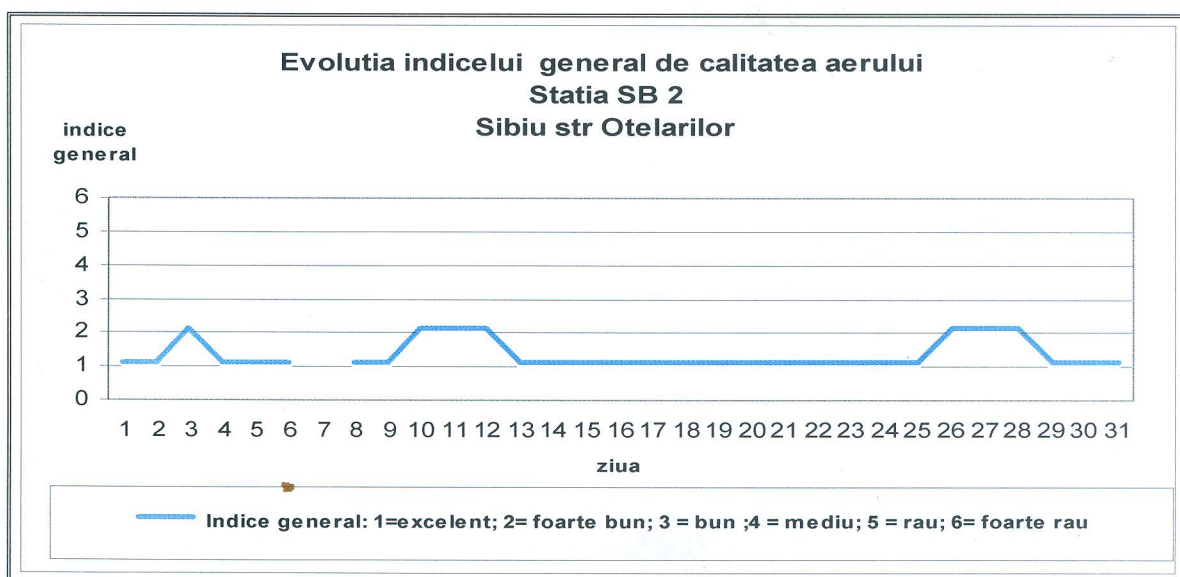

➤ **SB2 –Sibiu stație de tip industrial –Strada Oțelarilor**