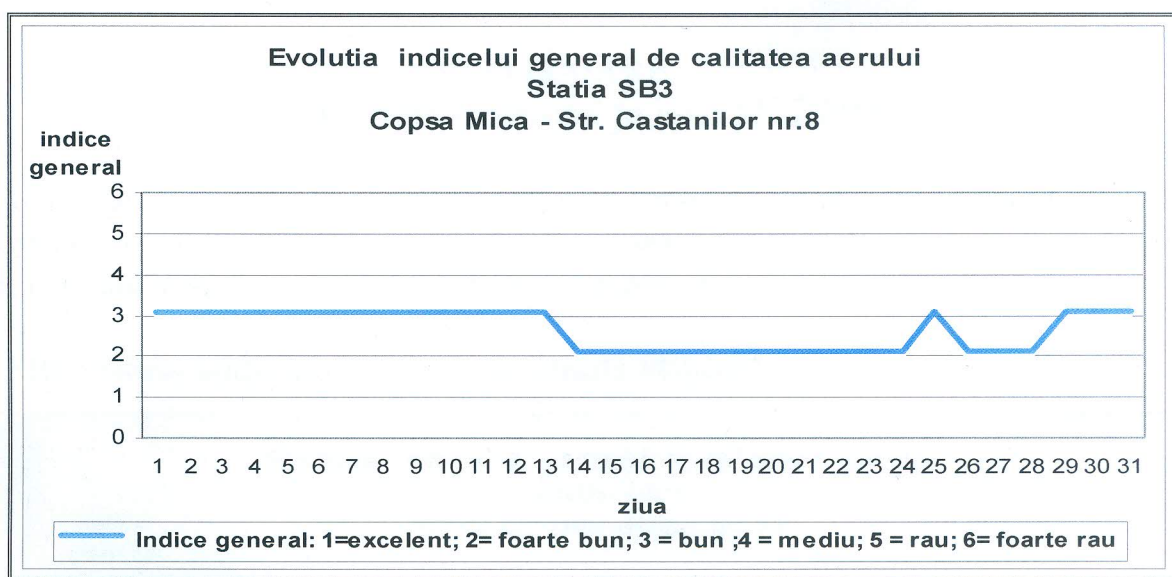

➤ SB3 –Copșa Mică- stație de tip industrial –Strada Castanilor nr.8

➤ SB4 –Mediaș- stație de tip industrial /strada Gării

În cursul lunii mai 2015 pentru stația SB4 nu s-a putut stabili indicele general de calitate a aerului deoarece din motive tehnice stația a fost oprită datorită defecțiunii sistemului de climatizare din dotarea acesteia.

Datele sunt furnizate de stația/stațiile automate din Rețeaua Națională de Monitorizare a Calității Aerului.

Director Executiv,

Bogdan Gheorghe TRIF

Contact APM Sibiu

Nume, prenume: Naicu Ionel Stelian

Adresă de e-mail: office@apmsb.anpm.ro Telefon: 0269 422653

AGENCIJA PENTRU PROTECTIA MEDIULUI SIBIU

Adresa: str. Hipodromului nr. 2A ; Tel : 0269 232806, 0269 422653 Fax : 0269 444145

e-mail : office@apmsb.anpm.ro; www.apmsb.anpm.ro