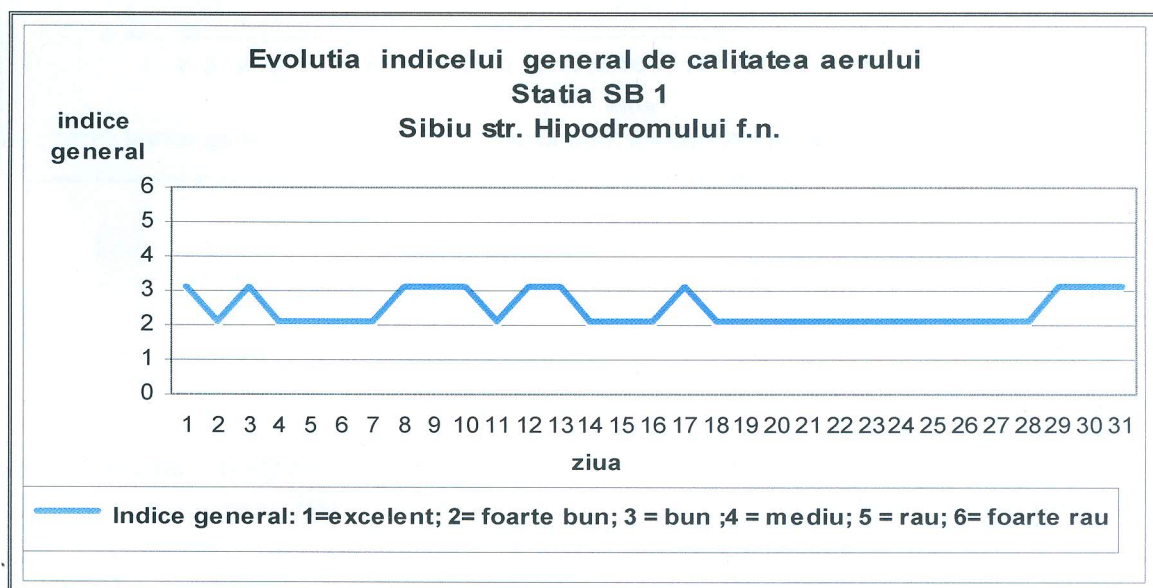

Agenția pentru Protecția Mediului Sibiu

Nr. 9673 /02.06.2015

INFORMARE
Evoluția calității aerului în luna MAI 2015

Prezentăm mai jos evoluția indicelui general de calitate a aerului din rețeaua locală de monitorizare a calității aerului conform Normativului privind stabilirea indicilor de calitate a aerului în vederea facilitării informării publicului - Ordin 1095/2007

➤ **SB1 –Sibiu- stație de fond urban -strada Hipodromului**