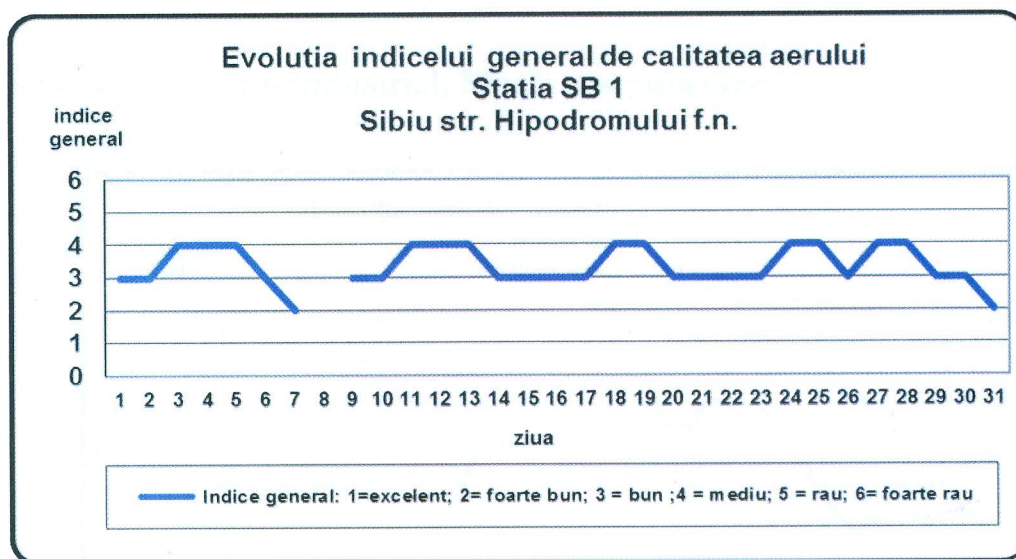

Agenția pentru Protecția Mediului Sibiu

Nr. 16227 /01.09.2017

INFORMARE
Evoluția calității aerului în luna AUGUST 2017

Prezentăm mai jos evoluția indicelui general de calitate a aerului din rețeaua locală de monitorizare a calității aerului conform Normativului privind stabilirea indicilor de calitate a aerului în vederea facilitării informării publicului - Ordin 1095/2007

➤ **SB1 –stație de fond urban , Sibiu- strada Hipodromului**

➤ **SB2 -stație de tip industrial, Sibiu –Strada Oțelarilor**

In cursul lunii august la statia SB2 repetate intreruperi a alimentarii cu energie electrica .

➤ SB3 –Copșa Mică- stație de tip industrial –Strada Castanilor nr.8

➤ SB4 –stație de tip industrial, Mediaș- strada Gării

În perioada 01 - 08.08.2017, la stațiile **SB3** și **SB4**, analizoarele nu au funcționat din motive tehnice (reparații/mentenanță service).