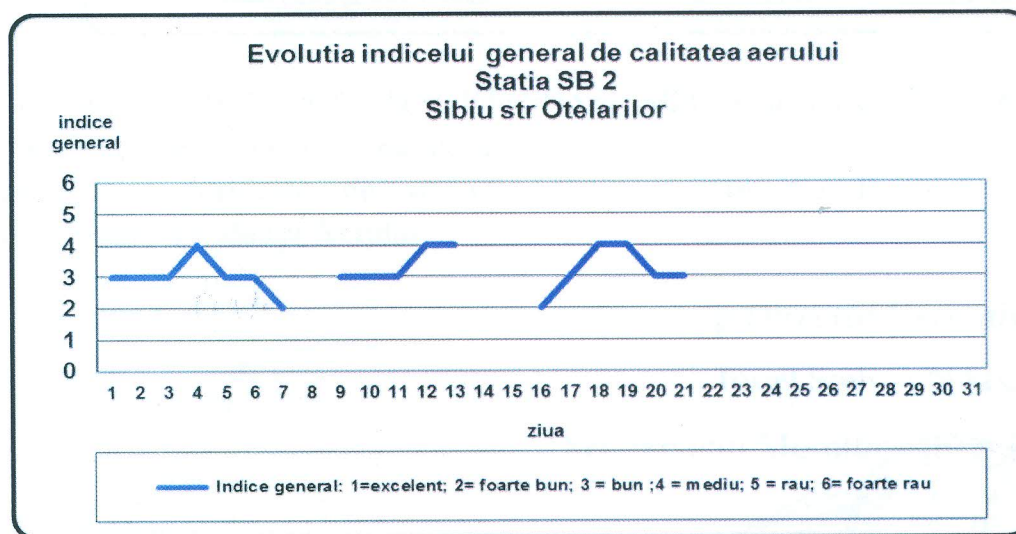

➤ **SB2 -stație de tip industrial, Sibiu –Strada Oțelarilor**

In cursul lunii august la statia SB2 repetate intreruperi a alimentarii cu energie electrica .