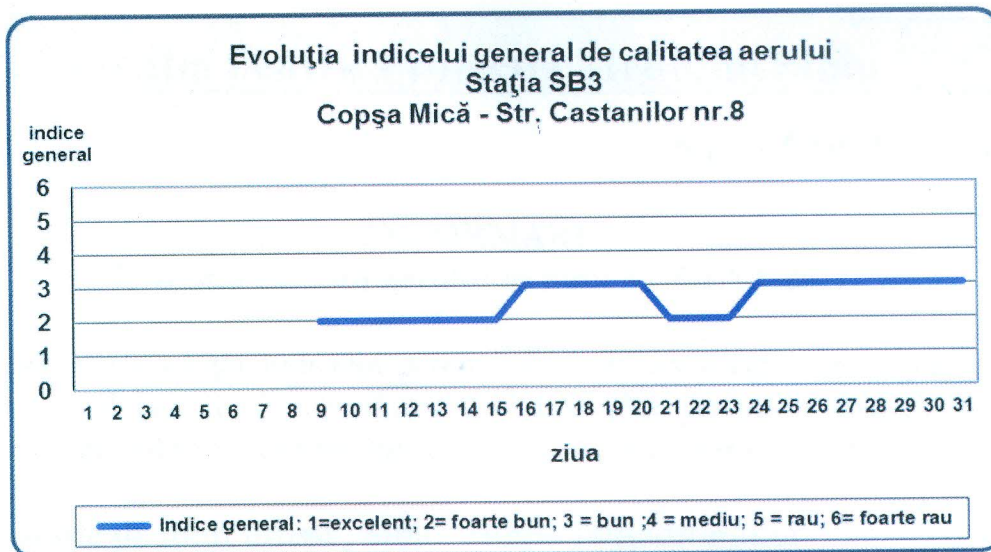

➤ **SB1 –stație de fond urban , Sibiu- strada Hipodromului**

➤ **SB2 -stație de tip industrial, Sibiu –Strada Oțelarilor**

In cursul lunii august la statia SB2 repetate intreruperi a alimentarii cu energie electrica .

➤ SB3 –Copșa Mică- stație de tip industrial –Strada Castanilor nr.8

➤ SB4 –stație de tip industrial, Mediaș- strada Gării

În perioada 01 - 08.08.2017, la stațiile **SB3** și **SB4**, analizoarele nu au funcționat din motive tehnice (reparații/mentenanță service).