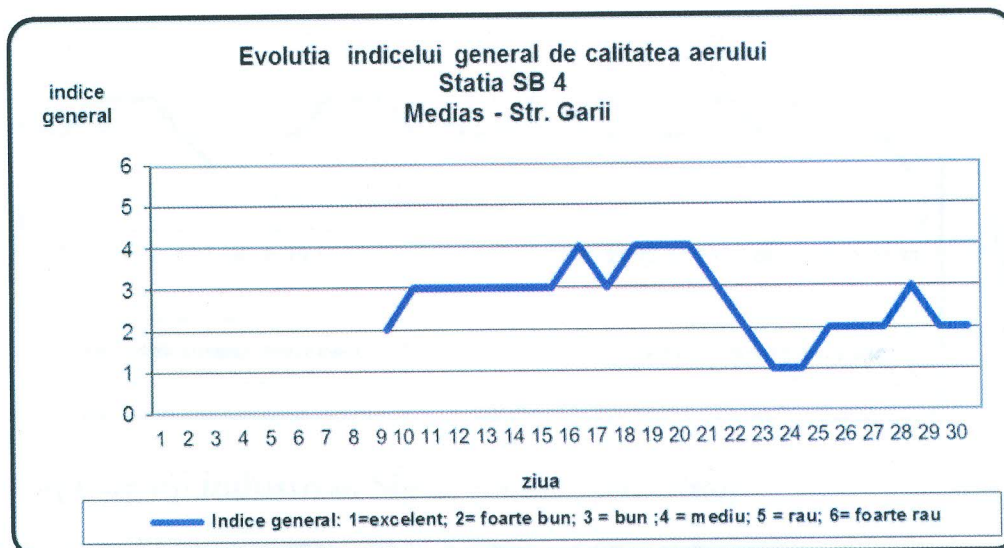

➤ SB4 –stație de tip industrial, Mediaș- strada Gării

În perioada 01 - 08.08.2017, la stațiile **SB3** și **SB4**, analizoarele nu au funcționat din motive tehnice (reparații/mentenanță service).

Datele sunt furnizate de stația/stațiile automate din Rețeaua Națională de Monitorizare a Calității Aerului.

p.Director Executiv,

Ionel Stelian NAICU

Șef Serviciu Monitorizare și Laboratoare

Contact APM Sibiu

Adresă de e-mail: office@apmsb.anpm.ro Telefon: 0269 422653

AGENȚIA PENTRU PROTECȚIA MEDIULUI SIBIU

Adresa: str. Hipodromului nr. 2A ; Tel : 0269 256545, 0269 422653 Fax : 0269 444145

e-mail : office@apmsb.anpm.ro; www.apmsb.anpm.ro