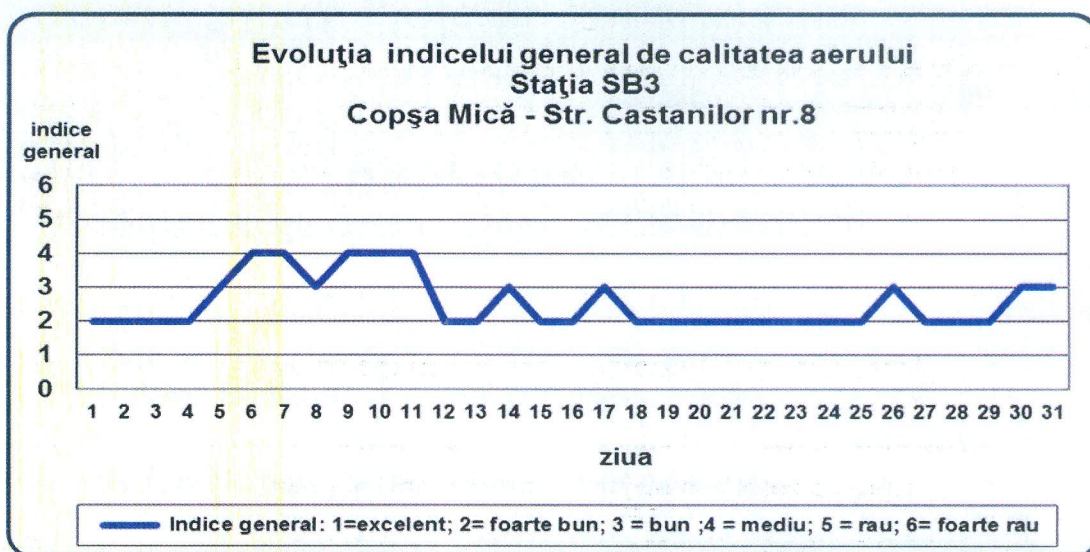

➤ SB3 –Copșa Mică- stație de tip industrial –Strada Castanilor nr.8

➤ SB4 –stație de tip industrial, Mediaș- strada Gării

În cursul lunii **decembrie**, pentru stația SB4, nu s-a putut stabili indicele general de calitatea aerului deoarece din motive tehnice au fost disponibili mai puțin de trei indicatori corespunzători poluanților monitorizați/stație (conform Normativului privind stabilirea indicilor de calitate a aerului în vederea facilitării informării publicului - Ordin 1095/2007 Art.3 (2) “Pentru a se putea calcula indicele general trebuie să fie disponibili cel puțin 3 indici specifici corespunzători poluanților monitorizați ”)

Datele sunt furnizate de stația/stațiile automate din Rețeaua Națională de Monitorizare a Calității Aerului.

Director Executiv,

Ionel Stelian NAICU

Contact APM Sibiu

Adresă de e-mail: office@apmsb.anpm.ro Telefon: 0269 422653

AGENȚIA PENTRU PROTECȚIA MEDIULUI SIBIU

Adresa: str. Hipodromului nr. 2A ; Tel : 0269 256545, 0269 422653 Fax : 0269 444145

e-mail : office@apmsb.anpm.ro; www.apmsb.anpm.ro