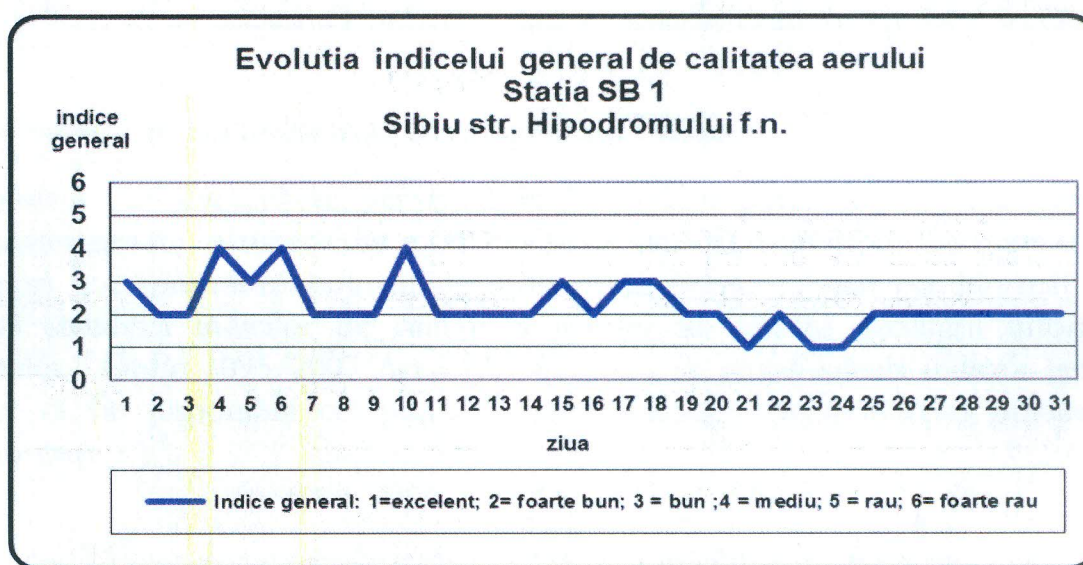

Agenția pentru Protecția Mediului Sibiu

Nr. 844 /09.01.2017

INFORMARE

Evoluția calității aerului în luna DECEMBRIE 2016

Prezentăm mai jos evoluția indicelui general de calitate a aerului din rețeaua locală de monitorizare a calității aerului conform Normativului privind stabilirea indicilor de calitate a aerului în vederea facilitării informării publicului - Ordin 1095/2007

➤ **SB1 –stație de fond urban , Sibiu- strada Hipodromului**