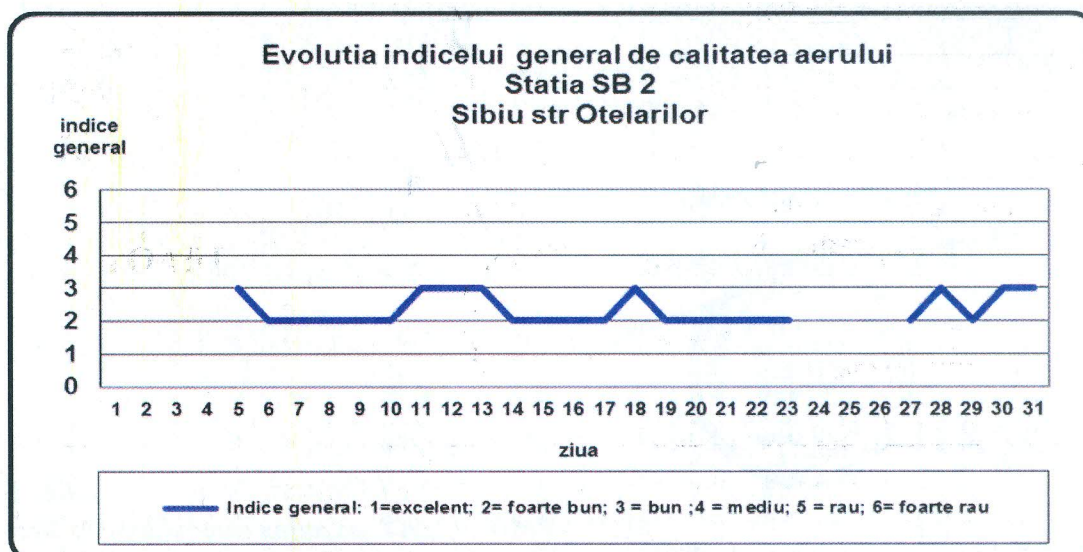

➤ **SB2 -stație de tip industrial, Sibiu –Strada Oțelariilor**