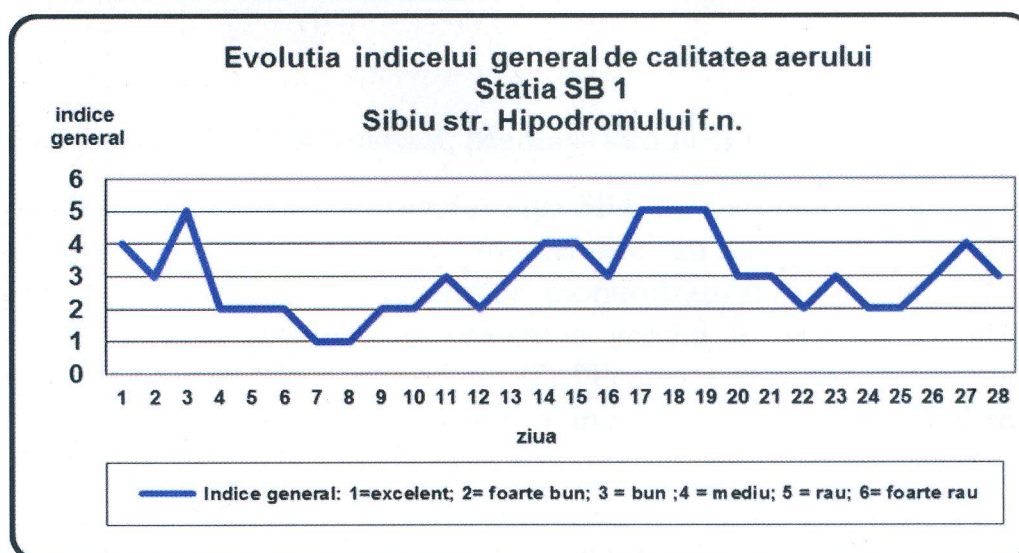

Agenția pentru Protecția Mediului Sibiu

Nr. *4342* /03.03.2017

INFORMARE

Evoluția calității aerului în luna FEBRUARIE 2017

Prezentăm mai jos evoluția indicelui general de calitate a aerului din rețeaua locală de monitorizare a calității aerului conform Normativului privind stabilirea indicilor de calitate a aerului în vederea facilitării informării publicului - Ordin 1095/2007

➤ **SB1 –stație de fond urban , Sibiu- strada Hipodromului**