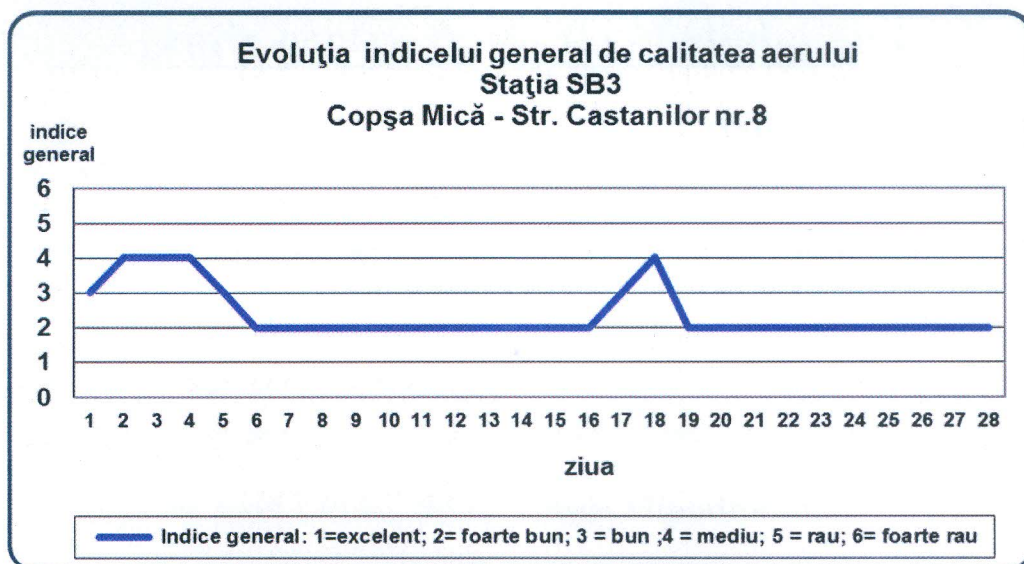

➤ SB3 –Copșa Mică- stație de tip industrial –Strada Castanilor nr.8

➤ SB4 –stație de tip industrial, Mediaș- strada Gării

În cursul lunii **februarie**, pentru stația SB4, nu s-a putut stabili indicele general de calitate a aerului deoarece din motive tehnice au fost disponibili mai puțin de trei indicatori corespunzători poluanților monitorizați/stație (conform Normativului privind stabilirea indicilor de calitate a aerului în vederea facilitării informării publicului - Ordin 1095/2007 Art.3 (2) “Pentru a se putea calcula indicele general trebuie să fie disponibili cel puțin 3 indici specifici corespunzători poluanților monitorizați ”)

Datele sunt furnizate de stația/stațiile automate din Rețeaua Națională de Monitorizare a Calității Aerului.

Director Executiv,

Ionel Stelian NAICU

Contact APM Sibiu

Adresă de e-mail: office@apmsb.anpm.ro Telefon: 0269 422653

AGENȚIA PENTRU PROTECȚIA MEDIULUI SIBIU

Adresa: str. Hipodromului nr. 2A ; Tel : 0269 256545, 0269 422653 Fax : 0269 444145

e-mail : office@apmsb.anpm.ro; www.apmsb.anpm.ro