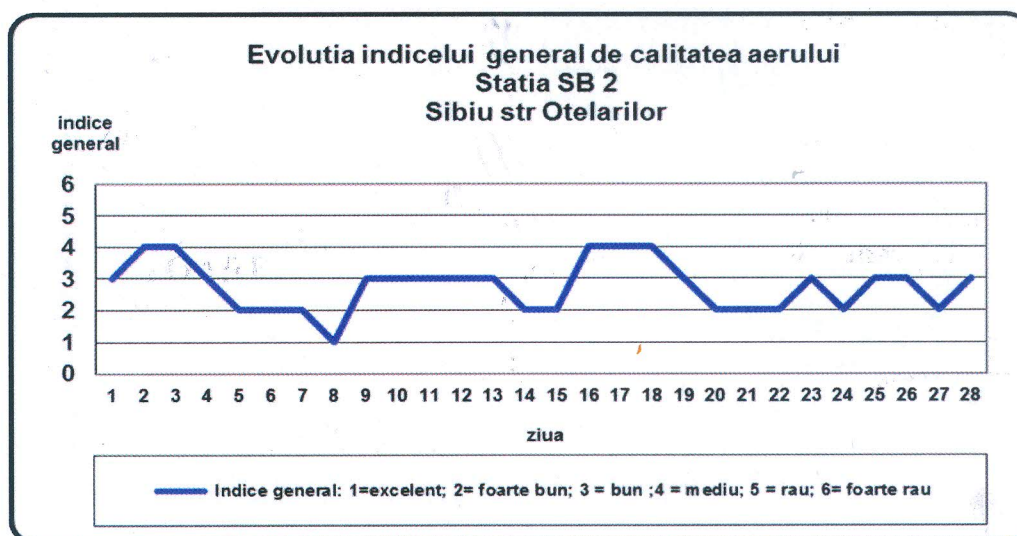

➤ **SB2 -stație de tip industrial, Sibiu –Strada Oțelarilor**