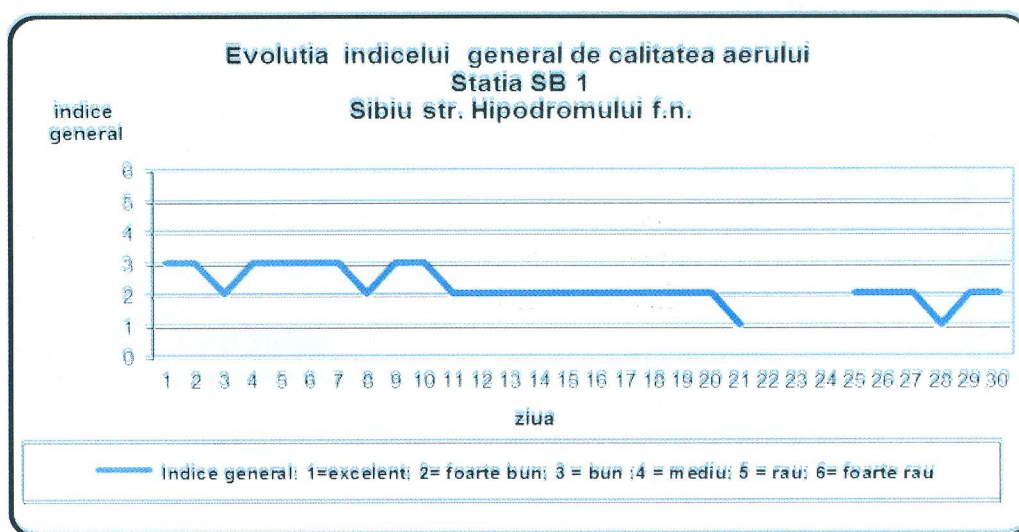

Agenția pentru Protecția Mediului Sibiu

Nr. 2004 /02 .02.2016

INFORMARE
Evoluția calității aerului în luna IANUARIE 2016

Prezentăm mai jos evoluția indicelui general de calitate a aerului din rețeaua locală de monitorizare a calității aerului conform Normativului privind stabilirea indicilor de calitate a aerului în vederea facilitării informării publicului - Ordin 1095/2007

➤ **SB1 –stație de fond urban , Sibiu- strada Hipodromului**

În zilele de 22,23 și 24 ianuarie pentru stația SB1 nu s-a putut stabili indicele general de calitate a aerului datorită unei defecțiuni la calculatorul din dotarea stației.