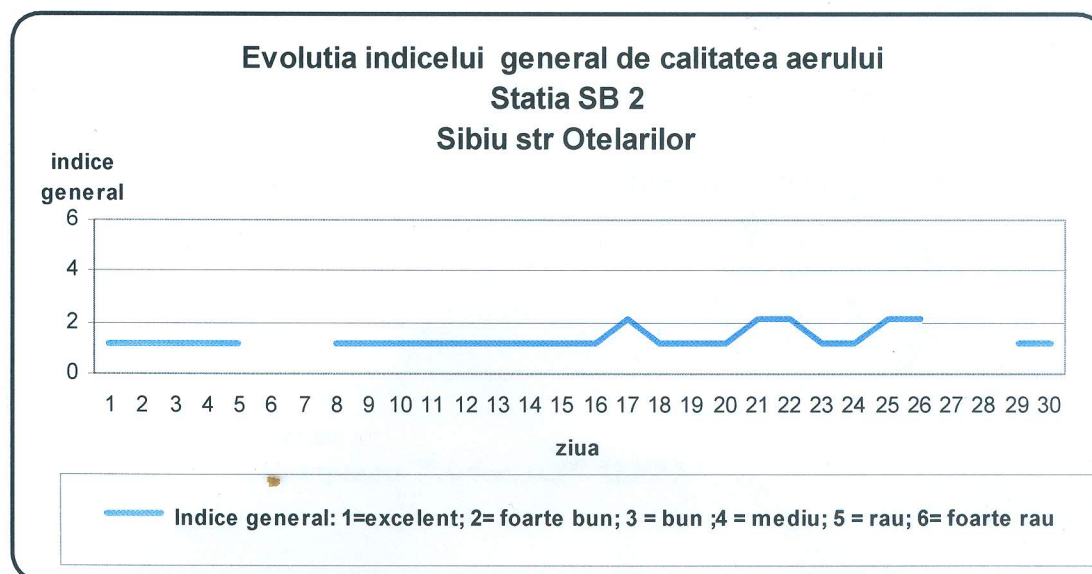

**Agenția pentru Protecția Mediului Sibiu**

Nr. 11.624 /01.07.2015

**INFORMARE**  
 **Evoluția calității aerului în luna IUNIE 2015**

Prezentăm mai jos evoluția indicelui general de calitate a aerului din rețeaua locală de monitorizare a calității aerului conform Normativului privind stabilirea indicilor de calitate a aerului în vederea facilitării informării publicului - Ordin 1095/2007

➤ **SB1 –Sibiu- stație de fond urban -strada Hipodromului**

➤ **SB2 –Sibiu stație de tip industrial –Strada Oțelarilor**

➤ **SB3 –Copșa Mică- stație de tip industrial –Strada Castanilor nr.8**

În perioada 19 – 23 iunie, pentru stația SB3, nu s-a putut stabili indicele general de calitate a aerului (au fost disponibili mai puțin de trei indicatori corespunzători poluanților monitorizați/stație, conform Normativului privind stabilirea indicilor de calitate a aerului în vederea facilitării informării publicului - Ordin 1095/2007 Art.3)