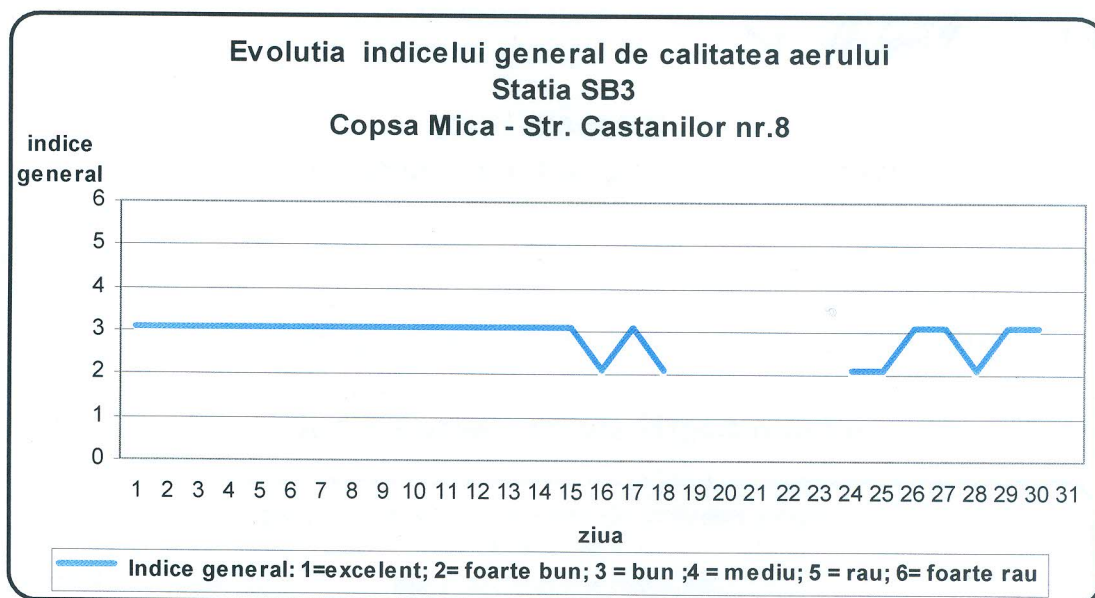

**Agenția pentru Protecția Mediului Sibiu**

Nr. 11.624 /01.07.2015

**INFORMARE**  
 **Evoluția calității aerului în luna IUNIE 2015**

Prezentăm mai jos evoluția indicelui general de calitate a aerului din rețeaua locală de monitorizare a calității aerului conform Normativului privind stabilirea indicilor de calitate a aerului în vederea facilitării informării publicului - Ordin 1095/2007

➤ **SB1 –Sibiu- stație de fond urban -strada Hipodromului**

➤ **SB2 –Sibiu stație de tip industrial –Strada Oțelarilor**

➤ **SB3 –Copșa Mică- stație de tip industrial –Strada Castanilor nr.8**

În perioada 19 – 23 iunie, pentru stația SB3, nu s-a putut stabili indicele general de calitate a aerului (au fost disponibili mai puțin de trei indicatori corespunzători poluanților monitorizați/stație, conform Normativului privind stabilirea indicilor de calitate a aerului în vederea facilitării informării publicului - Ordin 1095/2007 Art.3)

➤ **SB4 –Mediaș- stație de tip industrial /strada Gării**

În cursul lunii **iunie 2015** pentru stația SB4 nu s-a putut stabili indicele general de calitate a aerului deoarece din motive tehnice stația a fost oprită datorită defecțiunii sistemului de climatizare din dotarea acesteia.