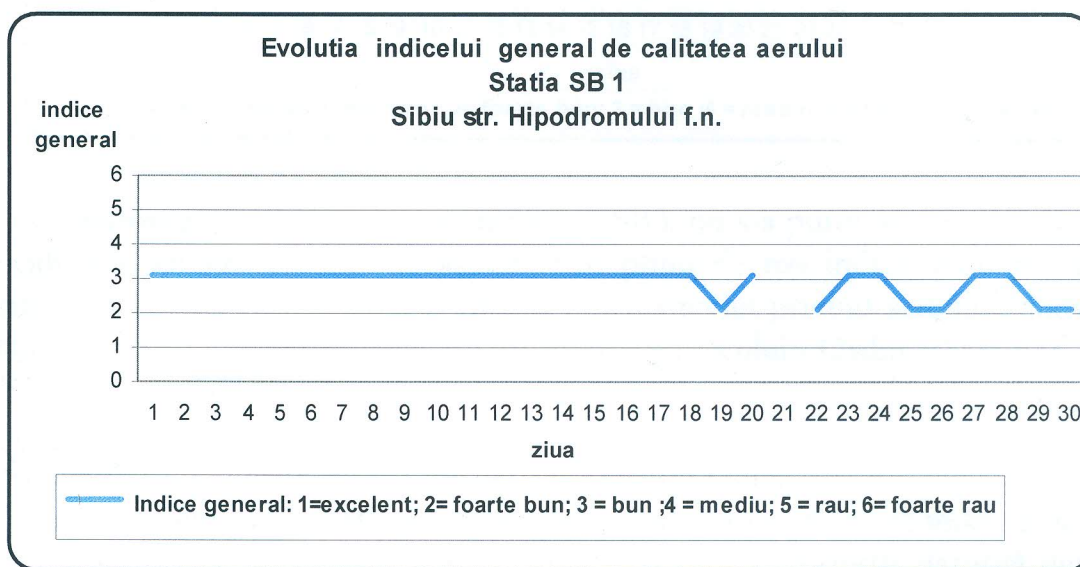

**Agenția pentru Protecția Mediului Sibiu**

Nr. 11.624 /01.07.2015

**INFORMARE**  
 **Evoluția calității aerului în luna IUNIE 2015**

Prezentăm mai jos evoluția indicelui general de calitate a aerului din rețeaua locală de monitorizare a calității aerului conform Normativului privind stabilirea indicilor de calitate a aerului în vederea facilitării informării publicului - Ordin 1095/2007

➤ **SB1 –Sibiu- stație de fond urban -strada Hipodromului**

➤ **SB2 –Sibiu stație de tip industrial –Strada Oțelarilor**

➤ **SB3 –Copșa Mică- stație de tip industrial –Strada Castanilor nr.8**

În perioada 19 – 23 iunie, pentru stația SB3, nu s-a putut stabili indicele general de calitate a aerului (au fost disponibili mai puțin de trei indicatori corespunzători poluanților monitorizați/stație, conform Normativului privind stabilirea indicilor de calitate a aerului în vederea facilitării informării publicului - Ordin 1095/2007 Art.3)