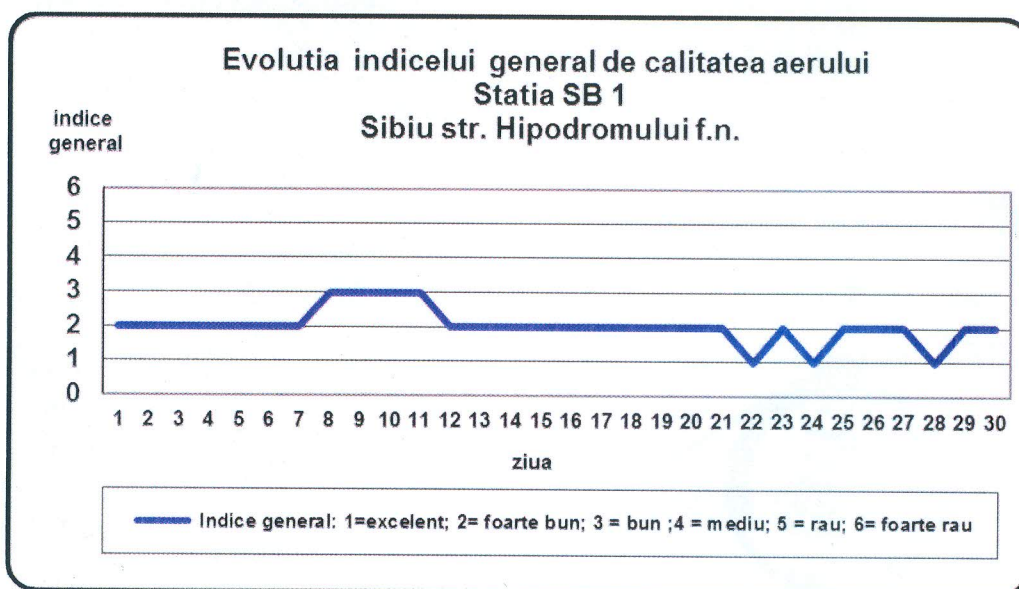

Agenția pentru Protecția Mediului Sibiu

Nr. *14202* /05 .07.2016

INFORMARE
Evoluția calității aerului în luna IUNIE 2016

Prezentăm mai jos evoluția indicelui general de calitate a aerului din rețeaua locală de monitorizare a calității aerului conform Normativului privind stabilirea indicilor de calitate a aerului în vederea facilitării informării publicului - Ordin 1095/2007

➤ **SB1 –stație de fond urban , Sibiu- strada Hipodromului**