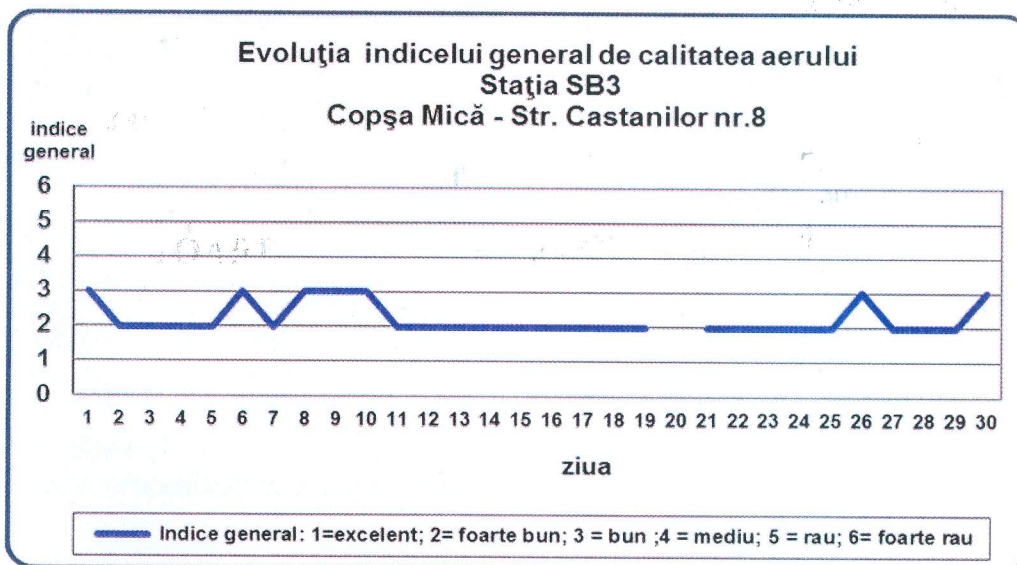

➤ **SB3 –Copșa Mică- stație de tip industrial –Strada Castanilor nr.8**