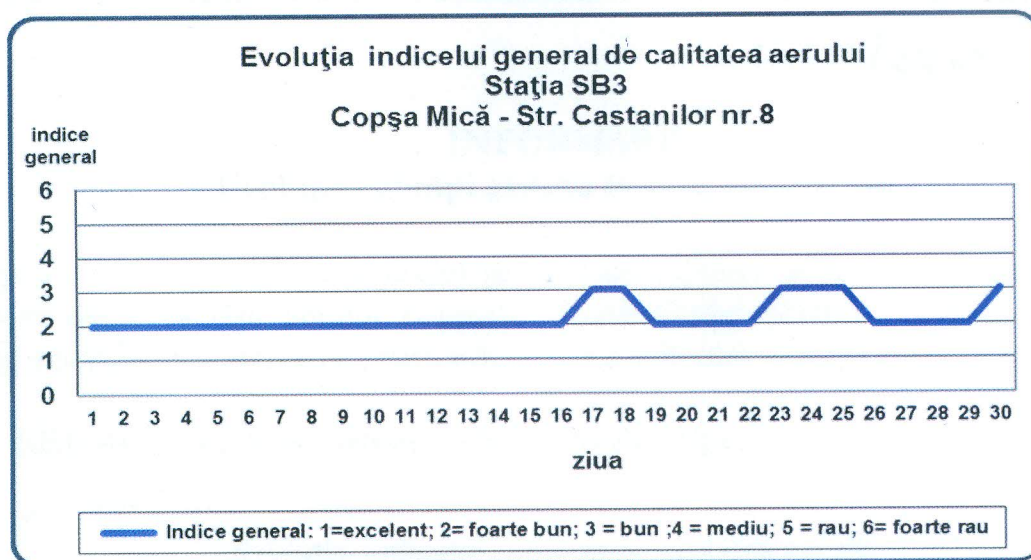

➤ SB3 –Copșa Mică- stație de tip industrial –Strada Castanilor nr.8

➤ SB4 –stație de tip industrial, Mediaș- strada Gării

În cursul lunii **iunie**, pentru stația SB4, nu s-a putut stabili indicele general de calitate a aerului deoarece din motive tehnice au fost disponibili mai puțin de trei indicatori corespunzători poluanților monitorizați/stație (conform Normativului privind stabilirea indicilor de calitate a aerului în vederea facilitării informării publicului - Ordin 1095/2007 Art.3 (2) “Pentru a se putea calcula indicele general trebuie să fie disponibili cel puțin 3 indici specifici corespunzători poluanților monitorizați ”)

Datele sunt furnizate de stația/stațiile automate din Rețeaua Națională de Monitorizare a Calității Aerului.

p.Director Executiv,

Ionel Stelian NAICU

Șef Serviciu Monitorizare și Laboratoare

Contact APM Sibiu

Adresă de e-mail: office@apmsb.anpm.ro Telefon: 0269 422653

AGENȚIA PENTRU PROTECȚIA MEDIULUI SIBIU

Adresa: str. Hipodromului nr. 2A ; Tel : 0269 256545, 0269 422653 Fax : 0269 444145

e-mail : office@apmsb.anpm.ro; www.apmsb.anpm.ro