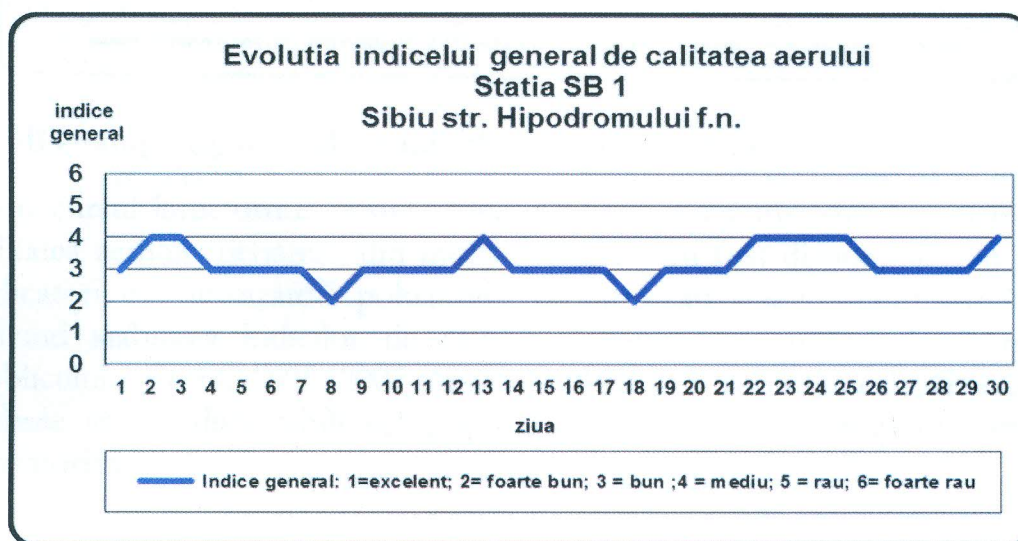

Agenția pentru Protecția Mediului Sibiu

Nr. 12908 /05.07.2017

INFORMARE
Evoluția calității aerului în luna IUNIE 2017

Prezentăm mai jos evoluția indicelui general de calitate a aerului din rețeaua locală de monitorizare a calității aerului conform Normativului privind stabilirea indicilor de calitate a aerului în vederea facilitării informării publicului - Ordin 1095/2007

➤ **SB1 –stație de fond urban , Sibiu- strada Hipodromului**