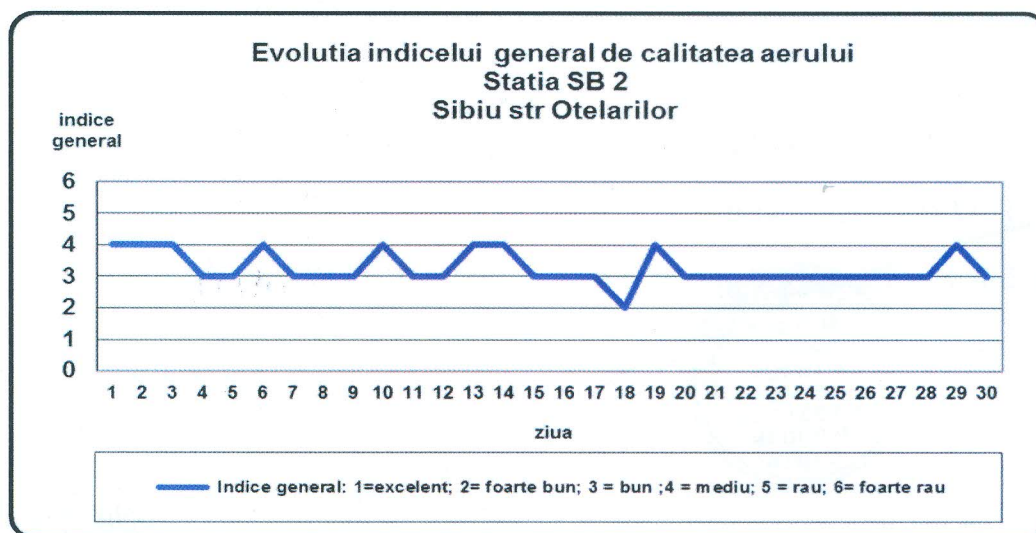

➤ **SB2 -stație de tip industrial, Sibiu –Strada Oțelarilor**