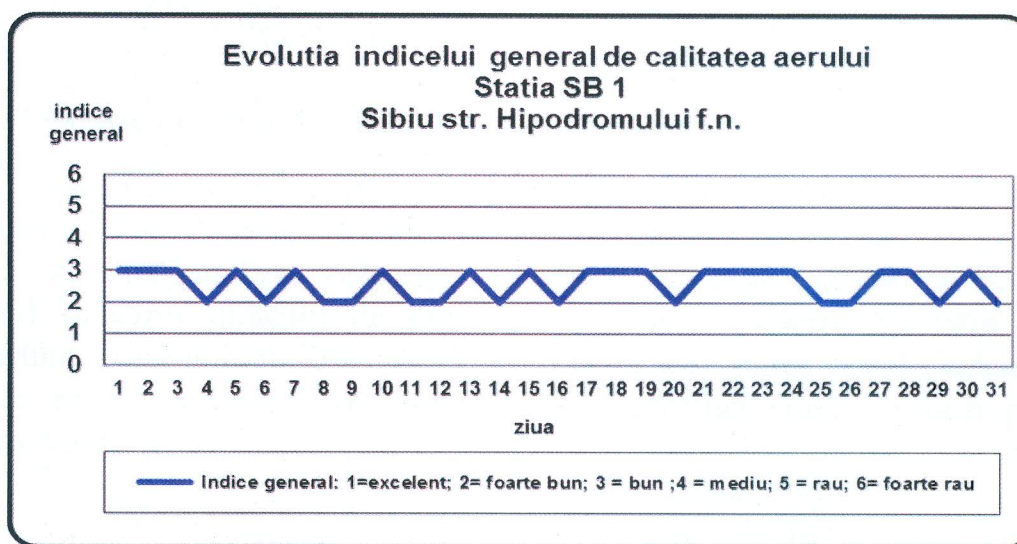

Agenția pentru Protecția Mediului Sibiu

Nr. 12254 /02 .06.2016

INFORMARE
Evoluția calității aerului în luna MAI 2016

Prezentăm mai jos evoluția indicelui general de calitate a aerului din rețeaua locală de monitorizare a calității aerului conform Normativului privind stabilirea indicilor de calitate a aerului în vederea facilitării informării publicului - Ordin 1095/2007

➤ **SB1 –stație de fond urban , Sibiu- strada Hipodromului**