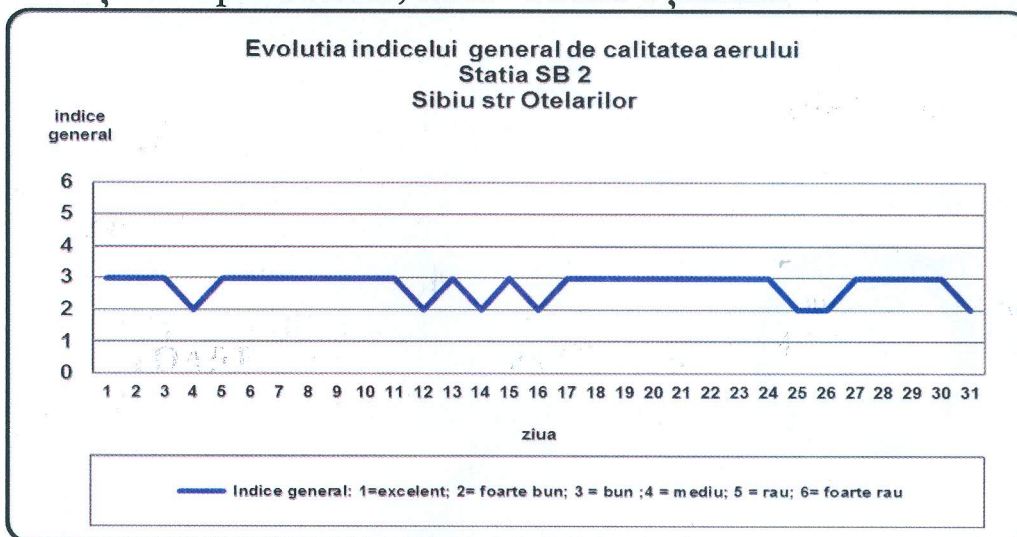

➤ **SB2 -stație de tip industrial, Sibiu –Strada Oțelarilor**