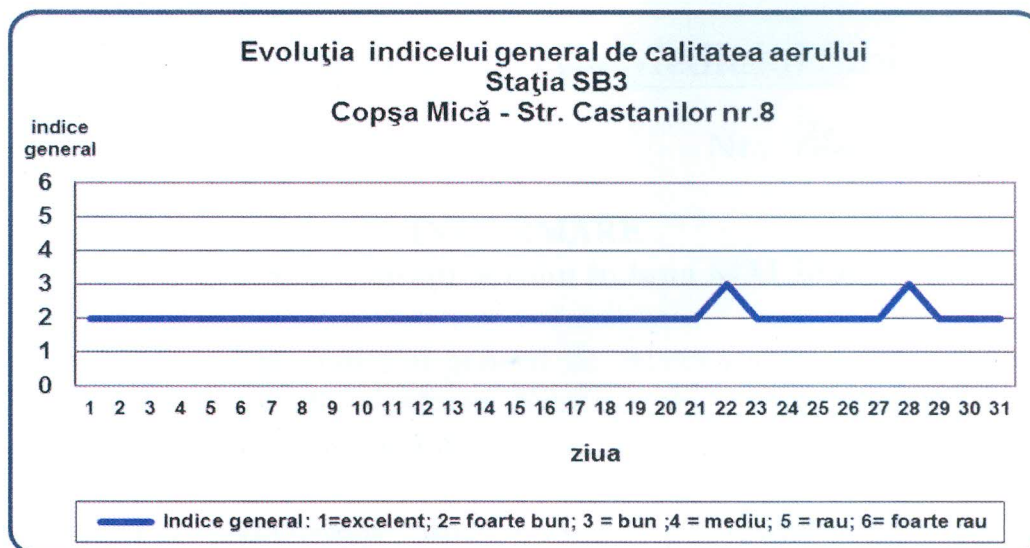

➤ SB3 –Copșa Mică- stație de tip industrial –Strada Castanilor nr.8

➤ SB4 –stație de tip industrial, Mediaș- strada Gării

În cursul lunii **mai**, pentru stația SB4, nu s-a putut stabili indicele general de calitate a aerului deoarece din motive tehnice au fost disponibili mai puțin de trei indicatori corespunzători poluanților monitorizați/stație (conform Normativului privind stabilirea indicilor de calitate a aerului în vederea facilitării informării publicului - Ordin 1095/2007 Art.3 (2) “Pentru a se putea calcula indicele general trebuie să fie disponibili cel puțin 3 indici specifici corespunzători poluanților monitorizați ”)

Datele sunt furnizate de stația/stațiile automate din Rețeaua Națională de Monitorizare a Calității Aerului.

Director Executiv,
Ionel Stănescu

Contact APM Sibiu

Adresă de e-mail: office@apmsb.anpm.ro Telefon: 0269 422653

AGENȚIA PENTRU PROTECȚIA MEDIULUI SIBIU

Adresa: str. Hipodromului nr. 2A ; Tel : 0269 256545, 0269 422653 Fax : 0269 444145

e-mail : office@apmsb.anpm.ro; www.apmsb.anpm.ro