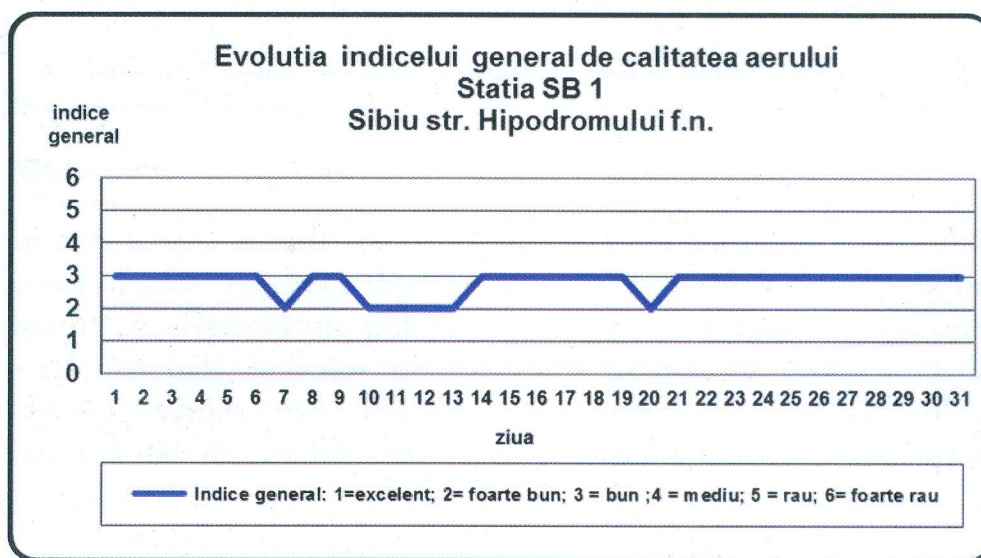

Agenția pentru Protecția Mediului Sibiu

Nr. 6985 /04.04.2017

INFORMARE
Evoluția calității aerului în luna MARTIE 2017

Prezentăm mai jos evoluția indicelui general de calitate a aerului din rețeaua locală de monitorizare a calității aerului conform Normativului privind stabilirea indicilor de calitate a aerului în vederea facilitării informării publicului - Ordin 1095/2007

➤ **SB1 –stație de fond urban , Sibiu- strada Hipodromului**