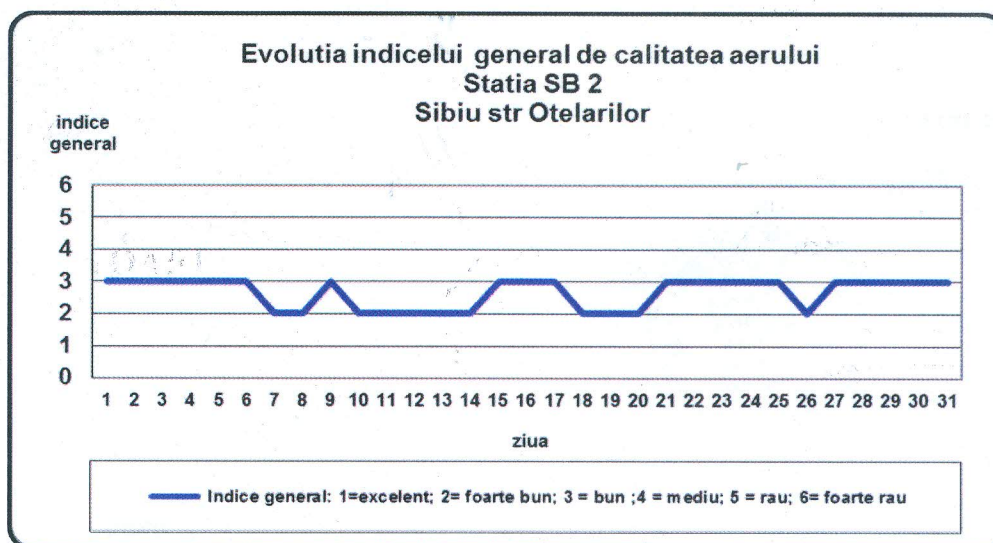

➤ **SB2 -stație de tip industrial, Sibiu –Strada Oțelarilor**