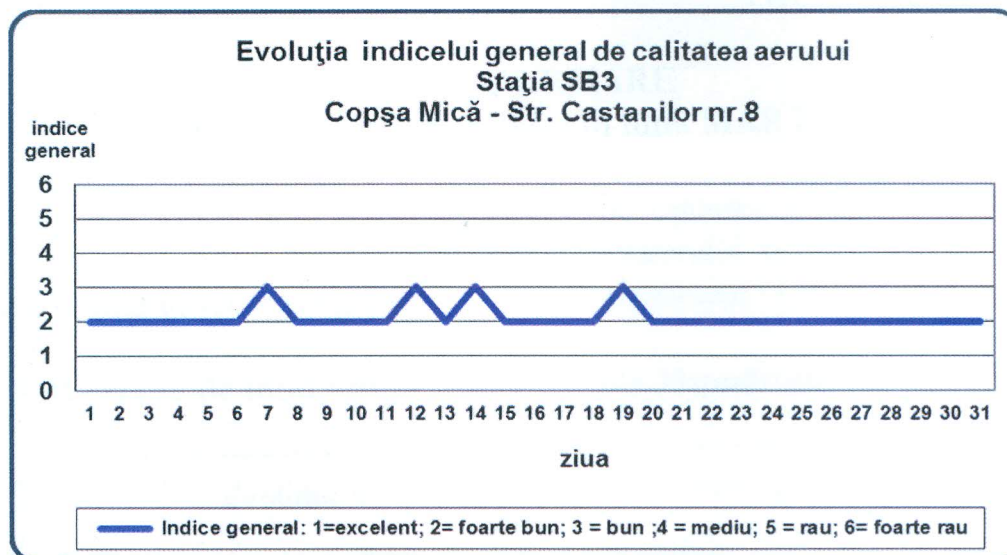

➤ SB3 –Copșa Mică- stație de tip industrial –Strada Castanilor nr.8