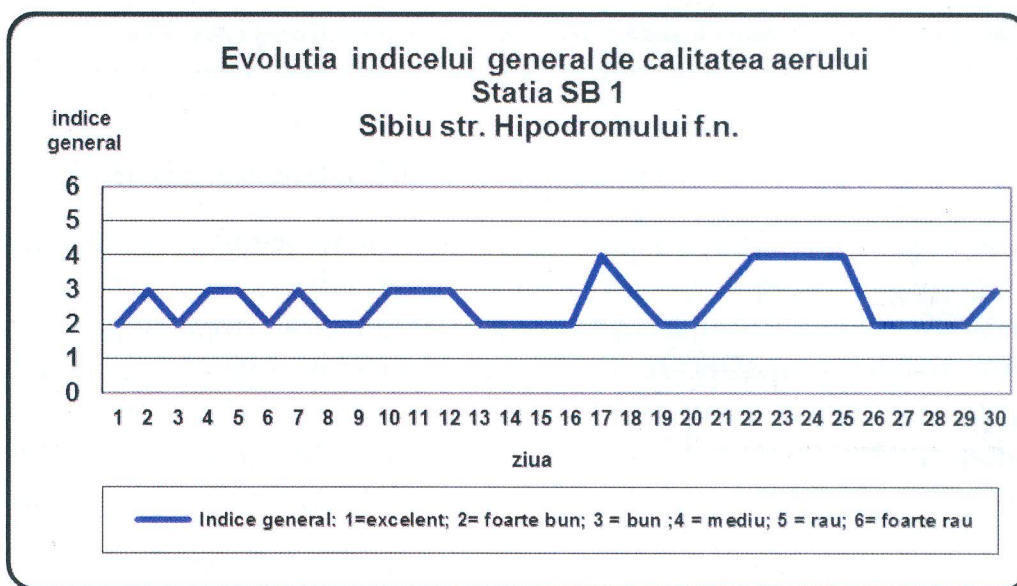

Agenția pentru Protecția Mediului Sibiu

Nr. 23313 /05.12.2016

INFORMARE

Evoluția calității aerului în luna NOIEMBRIE 2016

Prezentăm mai jos evoluția indicelui general de calitate a aerului din rețeaua locală de monitorizare a calității aerului conform Normativului privind stabilirea indicilor de calitate a aerului în vederea facilitării informării publicului - Ordin 1095/2007

➤ **SB1 –stație de fond urban , Sibiu- strada Hipodromului**