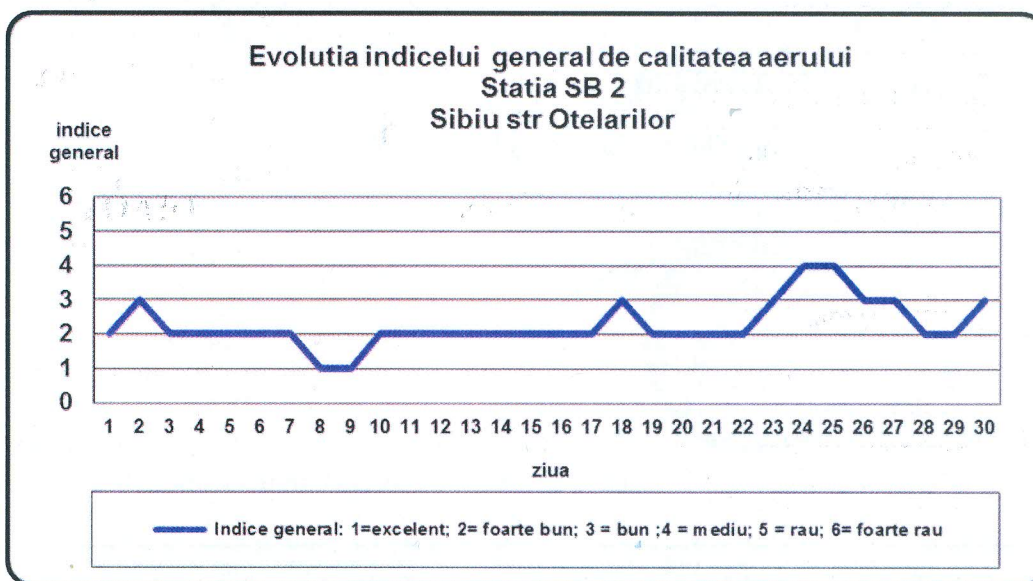

➤ **SB2 -stație de tip industrial, Sibiu –Strada Oțelarilor**