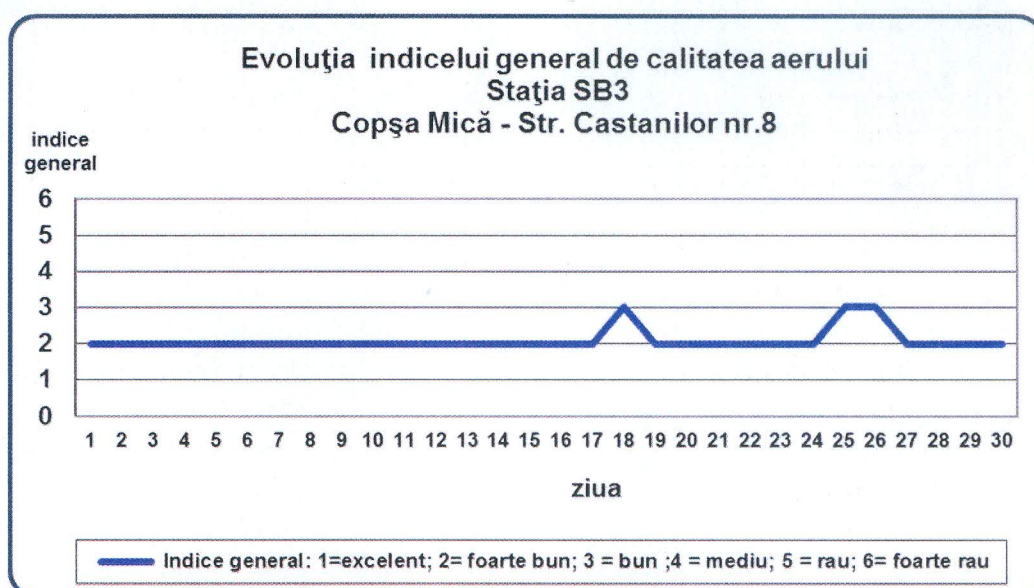

➤ SB3 –Copșa Mică- stație de tip industrial –Strada Castanilor nr.8

➤ SB4 –stație de tip industrial, Mediaș- strada Gării

În cursul lunii **noiembrie**, pentru stația SB4, nu s-a putut stabili indicele general de calitate a aerului deoarece din motive tehnice au fost disponibili mai puțin de trei indicatori corespunzători poluanților monitorizați/stație (conform Normativului privind stabilirea indicilor de calitate a aerului în vederea facilitării informării publicului - Ordin 1095/2007 Art.3 (2) “Pentru a se putea calcula indicele general trebuie să fie disponibili cel puțin 3 indici specifici corespunzători poluanților monitorizați ”)

Datele sunt furnizate de stația/stațiile automate din Rețeaua Națională de Monitorizare a Calității Aerului.

p. Director Executiv,

Șef Serviciu Monitorizare și Laboratoare

Ionel Stelian NAICU

Contact APM Sibiu

Adresă de e-mail: office@apmsb.anpm.ro Telefon: 0269 422653

AGENȚIA PENTRU PROTECȚIA MEDIULUI SIBIU

Adresa: str. Hipodromului nr. 2A ; Tel : 0269 256545, 0269 422653 Fax : 0269 444145

e-mail : office@apmsb.anpm.ro; www.apmsb.anpm.ro