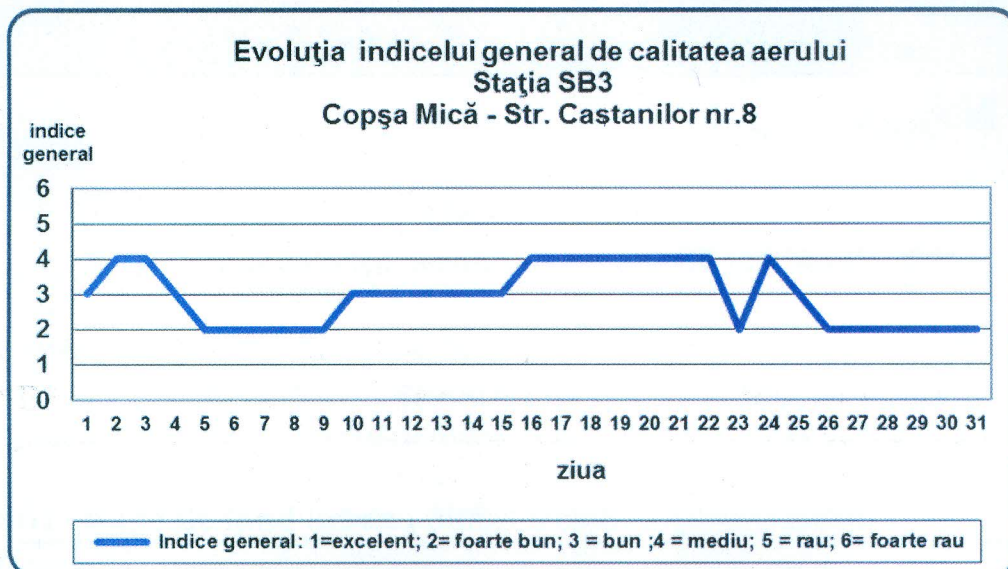

➤ SB3 –Copșa Mică- stație de tip industrial –Strada Castanilor nr.8