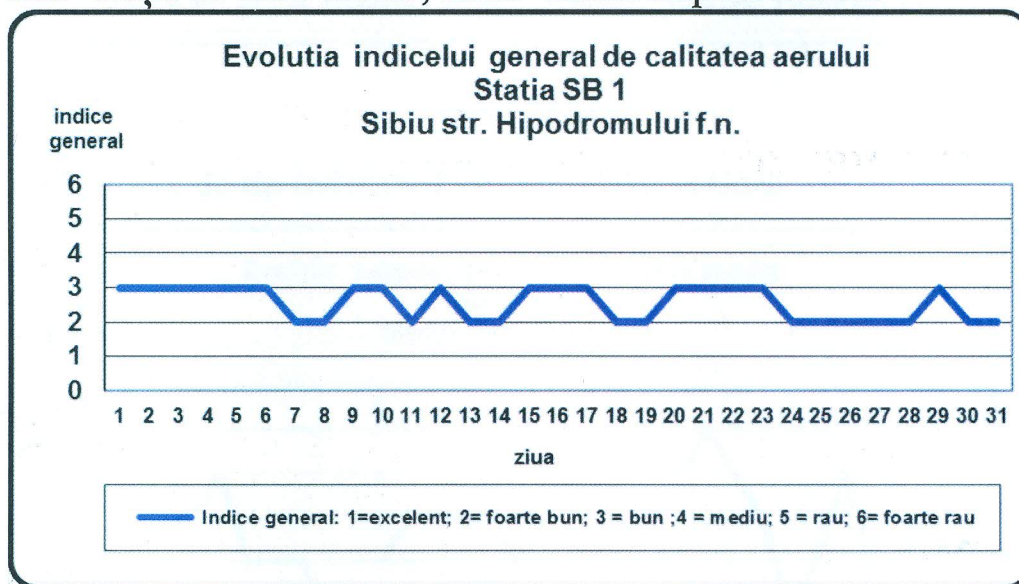

Agenția pentru Protecția Mediului Sibiu

Nr. 20.308 /01.11.2017

INFORMARE
Evoluția calității aerului în luna OCTOMBRIE 2017

Prezentăm mai jos evoluția indicelui general de calitate a aerului din rețeaua locală de monitorizare a calității aerului conform Normativului privind stabilirea indicilor de calitate a aerului în vederea facilitării informării publicului - Ordin 1095/2007.

➤ **SB1 –stație de fond urban , Sibiu- strada Hipodromului**