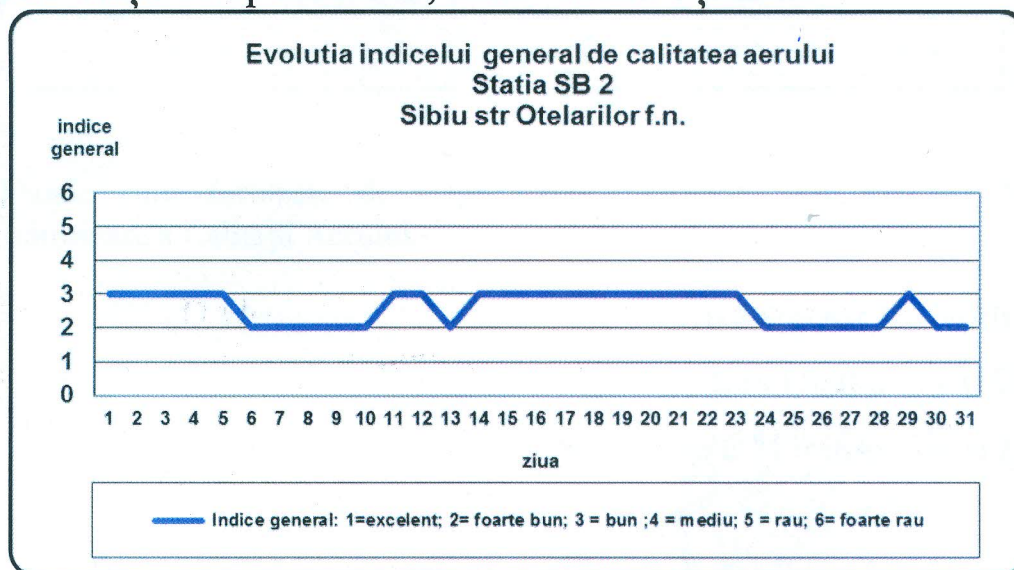

➤ **SB2 -stație de tip industrial, Sibiu –Strada Oțelarilor**