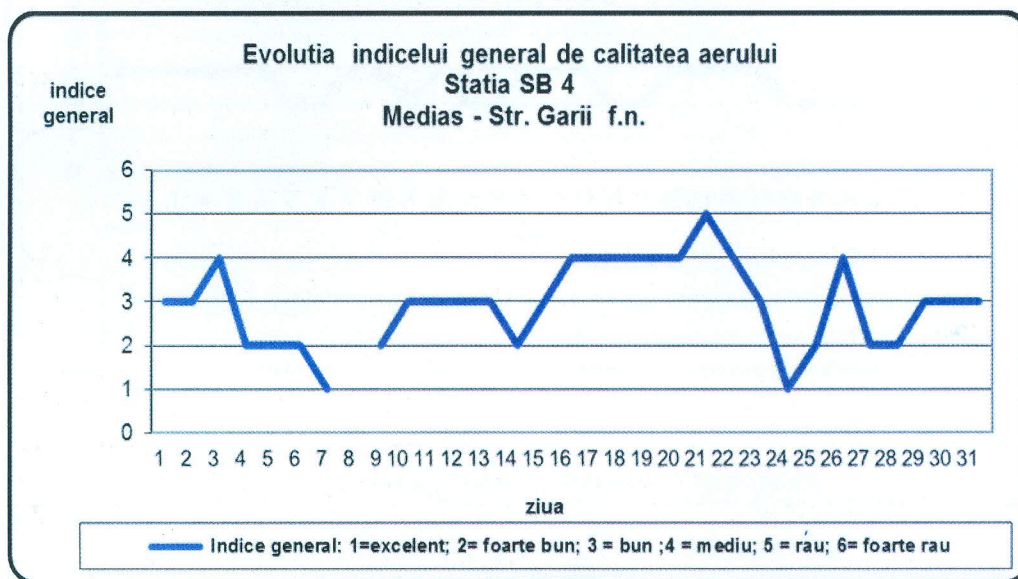

Agenția pentru Protecția Mediului Sibiu

Nr. 20.308 /01.11.2017

INFORMARE
Evoluția calității aerului în luna OCTOMBRIE 2017

Prezentăm mai jos evoluția indicelui general de calitate a aerului din rețeaua locală de monitorizare a calității aerului conform Normativului privind stabilirea indicilor de calitate a aerului în vederea facilitării informării publicului - Ordin 1095/2007.

Datele sunt furnizate de stația/stațiile automate din Rețeaua Națională de Monitorizare a Calității Aerului.

p.Director Executiv,
Ionel Stelian NAICU

Șef Serviciu Monitorizare și Laboratoare

Contact APM Sibiu