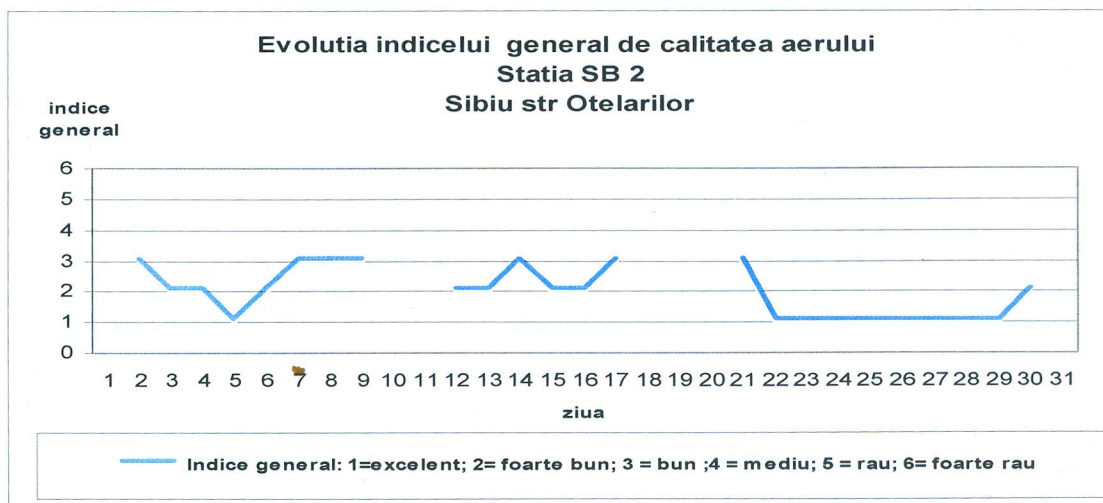

Agenția pentru Protecția Mediului Sibiu

Nr. 1480 /02.02.2015

INFORMARE

Evoluția calității aerului în luna IANUARIE 2015

Prezentăm mai jos evoluția indicelui general de calitate a aerului din rețeaua locală de monitorizare a calității aerului

➤ **SB1 –Sibiu- stație de fond urban -strada Hipodromului**

În cursul lunii **ianuarie 2015**, pentru statia **SB1** nu s-a putut stabili decât parțial indicele general de calitate a aerului deoarece din motive tehnice (înlocuire consumabile/piese de schimb /repunerea în funcțiune a analizatoarelor) au fost disponibili mai puțin de trei indicatori corespunzători poluanților monitorizați/stație, conform Normativului privind stabilirea indicilor de calitate a aerului în vederea facilitării informării publicului - Ordin 1095/2007 Art.3 (2)

➤ **SB2 –Sibiu stație de tip industrial –Strada Oțelarilor**

În cursul lunii **ianuarie 2015**, pentru stația **SB2** în zilele de 1,10,11,18,19,20 și 31 nu s-a putut stabili indicele general de calitate a aerului, urmare a întreruperilor de curent în zona în care este amplasată stația.