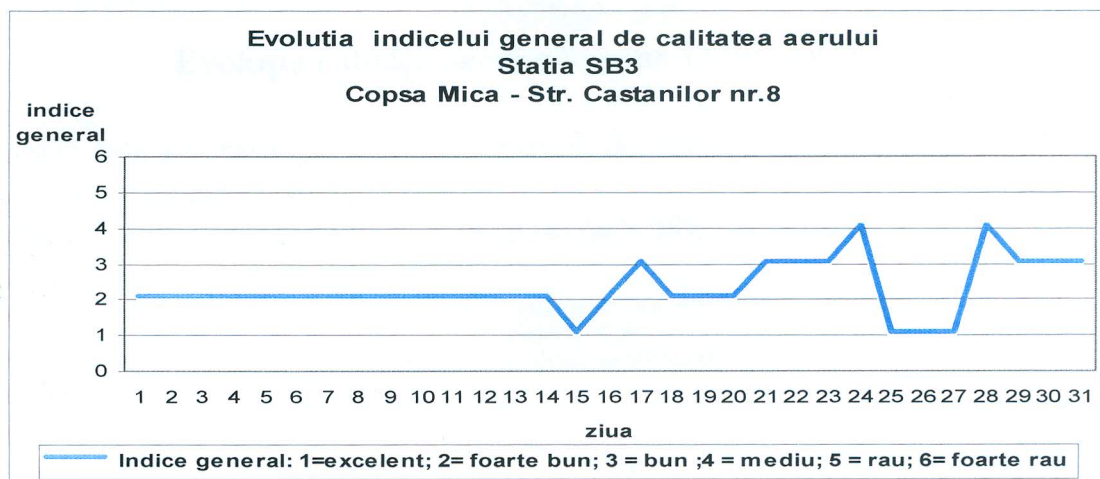

În cursul lunii **ianuarie 2015**, pentru stația **SB2** în zilele de 1,10,11,18,19,20 și 31 nu s-a putut stabili indicele general de calitate a aerului, urmare a întreruperilor de curent în zona în care este amplasată stația.

➤ **SB3 –Copșa Mică- stație de tip industrial –Strada Castanilor nr.8**

➤ **SB4 –Mediaș- stație de tip industrial /strada Gării**

În cursul lunii **ianuarie 2015** pentru stația SB4 nu s-a putut stabili indicele general de calitate a aerului deoarece din motive tehnice stația a fost oprită datorită defecțiunii sistemului de climatizare din dotarea acesteia.
Datele sunt furnizate de stația/stațiile automate din Rețeaua Națională de Monitorizare a Calității Aerului.

Director Executiv,

Bogdan Gheorghe TRIF

Contact APM Sibiu

Nume, prenume: Naicu Ionel Stelian

Adresă de e-mail: office@apmsb.anpm.ro Telefon: 0269 422653

AGENȚIA PENTRU PROTECȚIA MEDIULUI SIBIU

Adresa: str. Hipodromului nr. 2A ; Tel : 0269 232806, 0269 422653 Fax : 0269 444145

e-mail : office@apmsb.anpm.ro; www.apmsb.anpm.ro