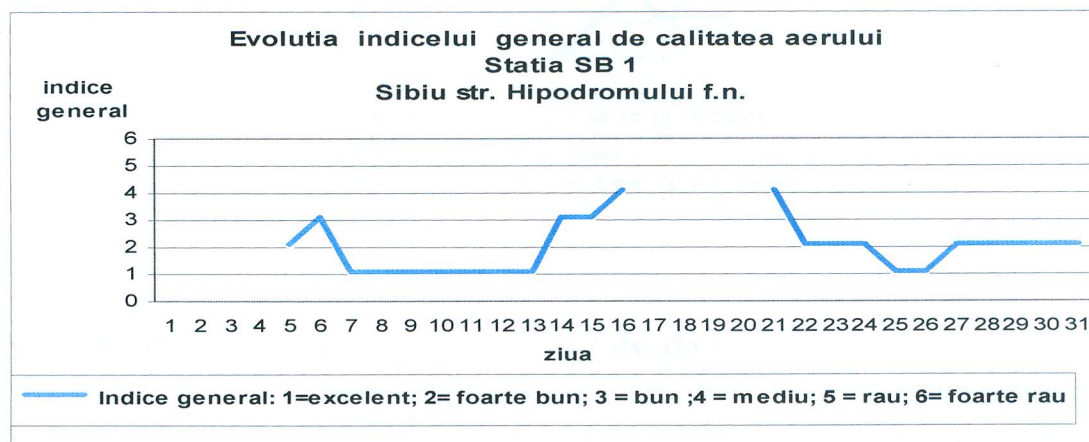

➤ **SB1 –Sibiu- stație de fond urban -strada Hipodromului**

În cursul lunii **ianuarie 2015**, pentru statia **SB1** nu s-a putut stabili decât parțial indicele general de calitate a aerului deoarece din motive tehnice (înlocuire consumabile/piese de schimb /repunerea în funcțiune a analizatoarelor) au fost disponibili mai puțin de trei indicatori corespunzători poluanților monitorizați/stație, conform Normativului privind stabilirea indicilor de calitate a aerului în vederea facilitării informării publicului - Ordin 1095/2007 Art.3 (2)