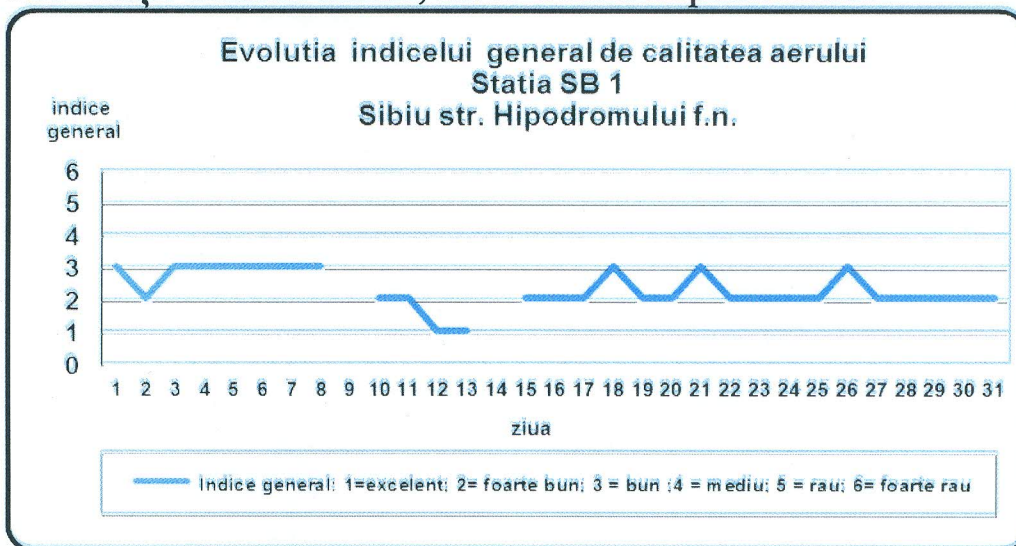

Agenția pentru Protecția Mediului Sibiu

Nr. 7953 /04 .04.2016

INFORMARE
Evoluția calității aerului în luna MARTIE 2016

Prezentăm mai jos evoluția indicelui general de calitate a aerului din rețeaua locală de monitorizare a calității aerului conform Normativului privind stabilirea indicilor de calitate a aerului în vederea facilitării informării publicului - Ordin 1095/2007

➤ **SB1 –stație de fond urban , Sibiu- strada Hipodromului**

În zilele de 9 și 14 martie nu s-a putut stabili indicele general de calitate a aerului datorită unor defecțiuni la calculatorul din dotarea stației SB1.

➤ **SB2 -stație de tip industrial, Sibiu –Strada Oțelarilor**

În perioada 2-4 martie, datorită unor defecțiuni la calculatorul din dotarea stației SB2, nu s-a putut stabili indicele general de calitate a aerului.

➤ SB3 –Copșa Mică- stație de tip industrial –Strada Castanilor nr.8

➤ SB4 –stație de tip industrial, Mediaș- strada Gării

În cursul lunii martie, pentru stația SB4, nu s-a putut stabili indicele general de calitate a aerului deoarece din motive tehnice au fost disponibili mai puțin de trei indicatori corespunzători poluanților monitorizați/stație (conform Normativului privind stabilirea indicilor de calitate a aerului în vederea facilitării informării publicului - Ordin 1095/2007 Art.3 (2) “Pentru a se putea calcula indicele general trebuie să fie disponibili cel puțin 3 indici specifici corespunzători poluanților monitorizați ”)