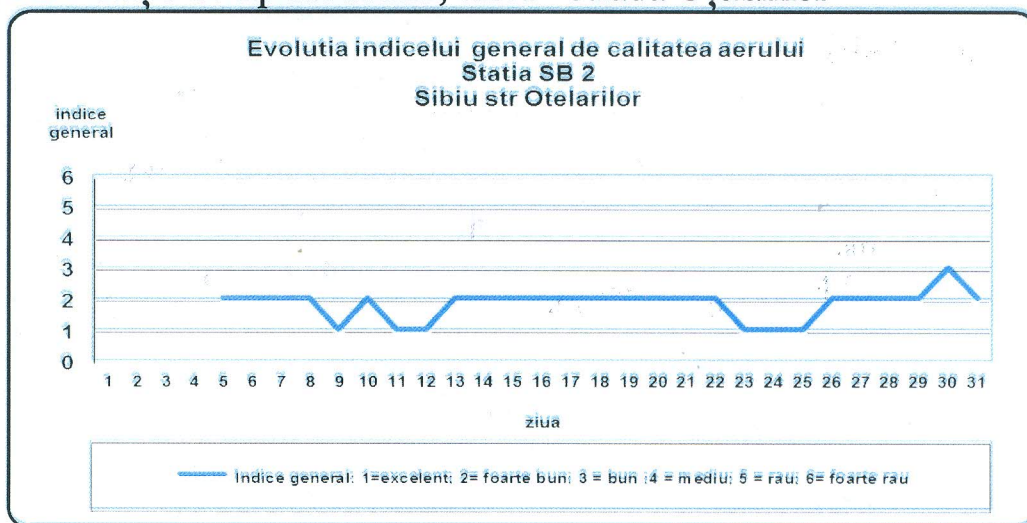

Agenția pentru Protecția Mediului Sibiu

Nr. 7953 /04 .04.2016

INFORMARE
Evoluția calității aerului în luna MARTIE 2016

Prezentăm mai jos evoluția indicelui general de calitate a aerului din rețeaua locală de monitorizare a calității aerului conform Normativului privind stabilirea indicilor de calitate a aerului în vederea facilitării informării publicului - Ordin 1095/2007

➤ **SB1 –stație de fond urban , Sibiu- strada Hipodromului**

În zilele de 9 și 14 martie nu s-a putut stabili indicele general de calitate a aerului datorită unor defecțiuni la calculatorul din dotarea stației SB1.

➤ **SB2 -stație de tip industrial, Sibiu –Strada Oțelarilor**

În perioada 2-4 martie, datorită unor defecțiuni la calculatorul din dotarea stației SB2, nu s-a putut stabili indicele general de calitate a aerului.

➤ SB3 –Copșa Mică- stație de tip industrial –Strada Castanilor nr.8

➤ SB4 –stație de tip industrial, Mediaș- strada Gării

În cursul lunii martie, pentru stația SB4, nu s-a putut stabili indicele general de calitate a aerului deoarece din motive tehnice au fost disponibili mai puțin de trei indicatori corespunzători poluanților monitorizați/stație (conform Normativului privind stabilirea indicilor de calitate a aerului în vederea facilitării informării publicului - Ordin 1095/2007 Art.3 (2) “Pentru a se putea calcula indicele general trebuie să fie disponibili cel puțin 3 indici specifici corespunzători poluanților monitorizați ”)