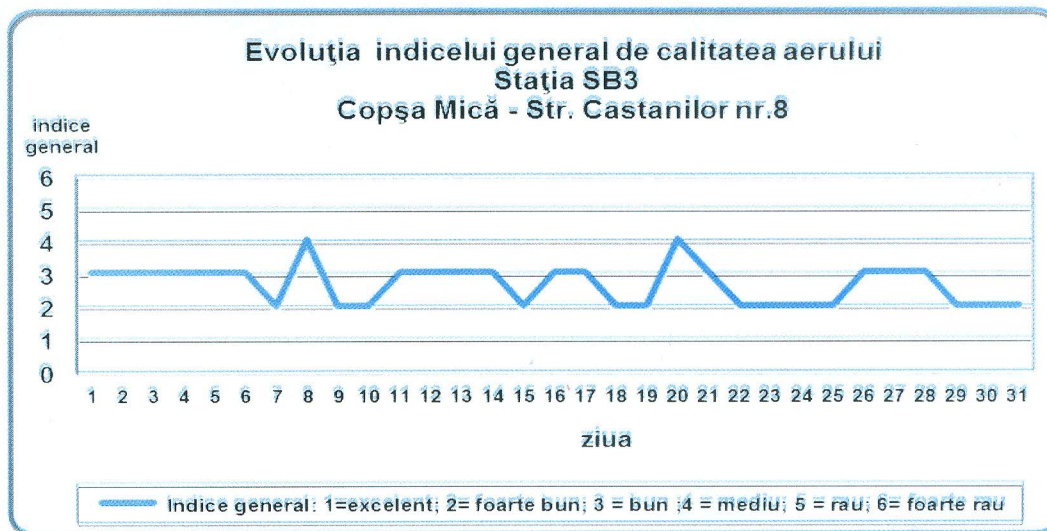

Agenția pentru Protecția Mediului Sibiu

Nr. 7953 /04 .04.2016

INFORMARE
Evoluția calității aerului în luna MARTIE 2016

Prezentăm mai jos evoluția indicelui general de calitate a aerului din rețeaua locală de monitorizare a calității aerului conform Normativului privind stabilirea indicilor de calitate a aerului în vederea facilitării informării publicului - Ordin 1095/2007

➤ **SB1 –stație de fond urban , Sibiu- strada Hipodromului**

În zilele de 9 și 14 martie nu s-a putut stabili indicele general de calitate a aerului datorită unor defecțiuni la calculatorul din dotarea stației SB1.

➤ **SB2 -stație de tip industrial, Sibiu –Strada Oțelarilor**

În perioada 2-4 martie, datorită unor defecțiuni la calculatorul din dotarea stației SB2, nu s-a putut stabili indicele general de calitate a aerului.

➤ SB3 –Copșa Mică- stație de tip industrial –Strada Castanilor nr.8

➤ SB4 –stație de tip industrial, Mediaș- strada Gării

În cursul lunii martie, pentru stația SB4, nu s-a putut stabili indicele general de calitate a aerului deoarece din motive tehnice au fost disponibili mai puțin de trei indicatori corespunzători poluanților monitorizați/stație (conform Normativului privind stabilirea indicilor de calitate a aerului în vederea facilitării informării publicului - Ordin 1095/2007 Art.3 (2) “Pentru a se putea calcula indicele general trebuie să fie disponibili cel puțin 3 indici specifici corespunzători poluanților monitorizați ”)