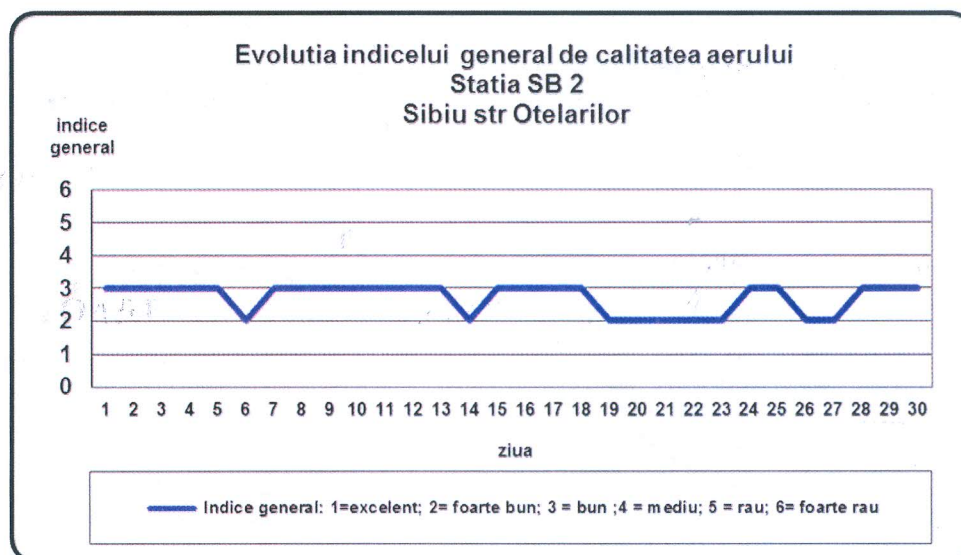

➤ **SB2 -stație de tip industrial, Sibiu –Strada Oțelarilor**