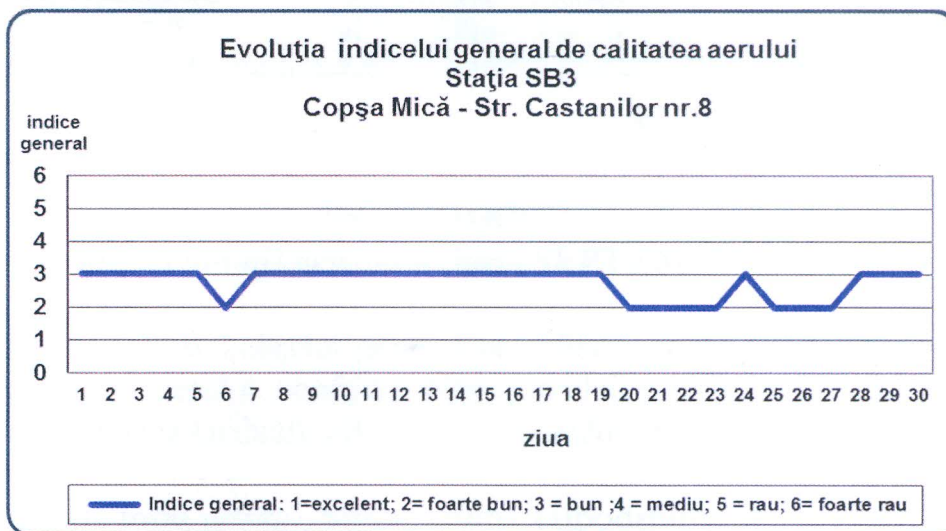

➤ SB3 –Copșa Mică- stație de tip industrial –Strada Castanilor nr.8

➤ SB4 –stație de tip industrial, Mediaș- strada Gării

În cursul lunii **septembrie**, pentru stația SB4, nu s-a putut stabili indicele general de calitate a aerului deoarece din motive tehnice au fost disponibili mai puțin de trei indicatori corespunzători poluanților monitorizați/stație (conform Normativului privind stabilirea indicilor de calitate a aerului în vederea facilitării informării publicului - Ordin 1095/2007 Art.3 (2) “Pentru a se putea calcula indicele general trebuie să fie disponibili cel puțin 3 indici specifici corespunzători poluanților monitorizați ”)

Datele sunt furnizate de stația/stațiile automate din Rețeaua Națională de Monitorizare a Calității Aerului.

Director Executiv,
Ionel Stelian NAICU

Contact APM Sibiu

Adresă de e-mail: office@apmsb.anpm.ro Telefon: 0269 422653

AGENȚIA PENTRU PROTECȚIA MEDIULUI SIBIU

Adresa: str. Hipodromului nr. 2A ; Tel : 0269 256545, 0269 422653 Fax : 0269 444145

e-mail : office@apmsb.anpm.ro; www.apmsb.anpm.ro