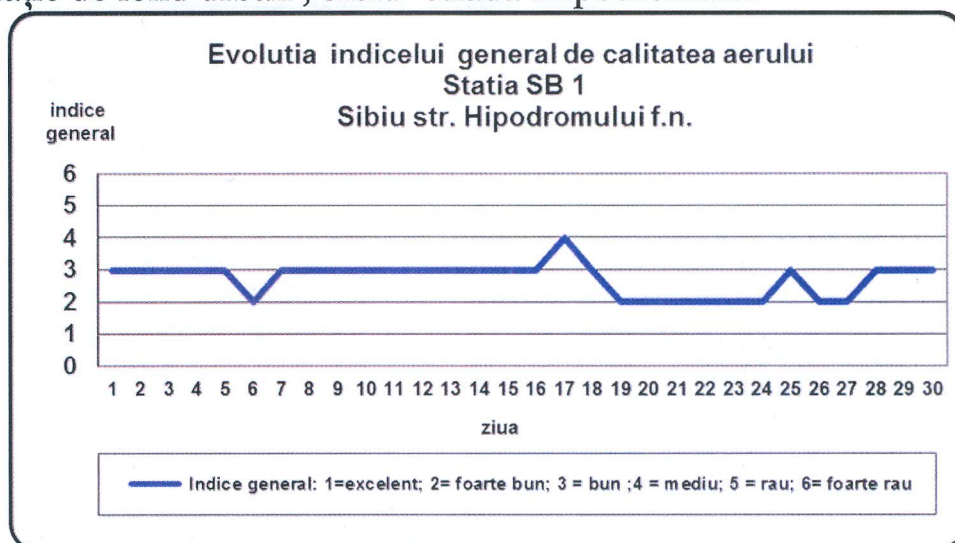

Agenția pentru Protecția Mediului Sibiu

Nr. 19720 /03.10.2016

INFORMARE

Evoluția calității aerului în luna SEPTEMBRIE 2016

Prezentăm mai jos evoluția indicelui general de calitate a aerului din rețeaua locală de monitorizare a calității aerului conform Normativului privind stabilirea indicilor de calitate a aerului în vederea facilitării informării publicului - Ordin 1095/2007

➤ **SB1 –stație de fond urban , Sibiu- strada Hipodromului**