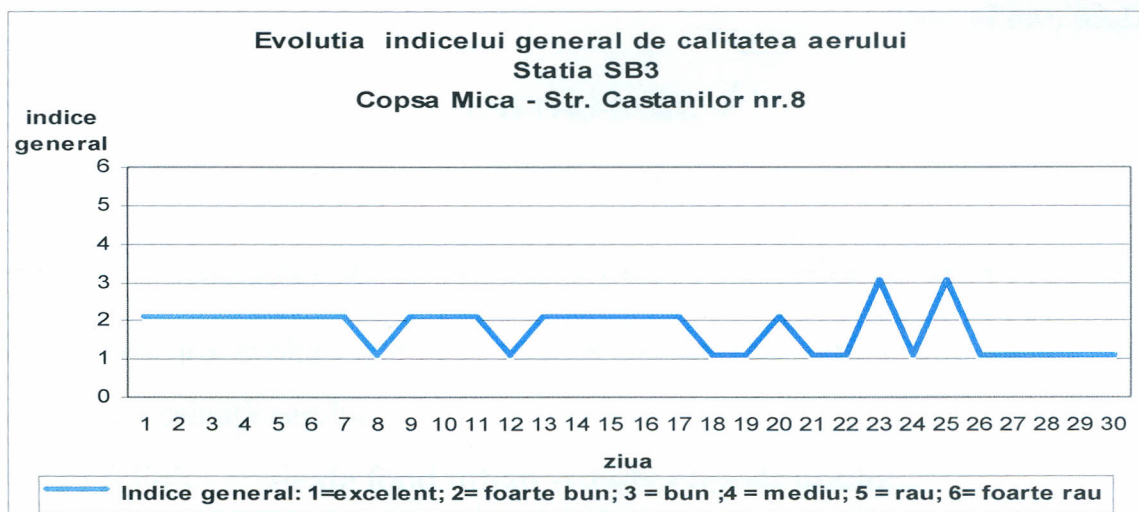

➤ **SB3 –Copșa Mică- stație de tip industrial –Strada Castanilor nr.8**

➤ **SB4 –Mediaș- stație de tip industrial /strada Gării**

În cursul lunii **noiembrie 2014** pentru stația SB4 nu s-a putut stabili indicele general de calitate a aerului deoarece din motive tehnice stația a fost oprită datorită defecțiunii sistemului de climatizare din dotarea acesteia.

Datele sunt furnizate de stația/stațiile automate din Rețeaua Națională de Monitorizare a Calității Aerului.

Director Executiv,

Bogdan Gheorghe TRIF

Contact APM Sibiu

Nume, prenume: Naicu Ionel Stelian

Adresă de e-mail: office@apmsb.anpm.ro Telefon: 0269 422653

AGENȚIA PENTRU PROTECȚIA MEDIULUI SIBIU

Adresa: str. Hipodromului nr. 2A ; Tel : 0269 232806, 0269 422653 Fax : 0269 444145

e-mail : office@apmsb.anpm.ro; www.apmsb.anpm.ro