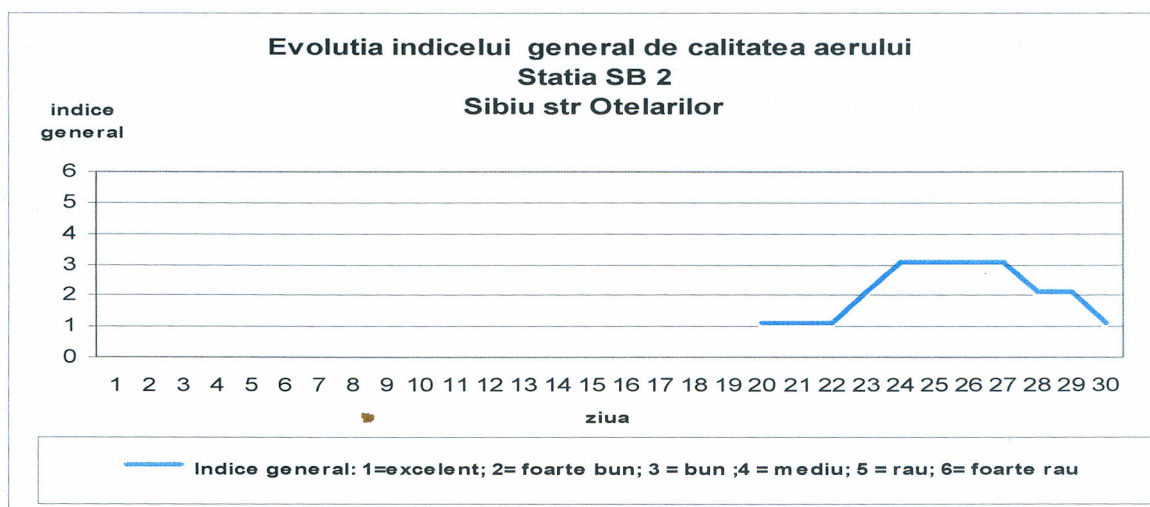

**Agenția pentru Protecția Mediului Sibiu**

Nr. 14200/03.12.2014

**INFORMARE**

**Evoluția calității aerului în luna NOIEMBRIE 2014**

Prezentăm mai jos evoluția indicelui general de calitate a aerului din rețeaua locală de monitorizare a calității aerului

➤ **SB1 –Sibiu- stație de fond urban -strada Hipodromului**

În cursul lunii **noiembrie 2014** pentru stația SB1 nu s-a putut stabili indicele general de calitate a aerului deoarece din motive tehnice au fost disponibili mai puțin de trei indicatori corespunzători poluanților monitorizați/stație, conform Normativului privind stabilirea indicilor de calitate a aerului în vederea facilitării informării publicului - Ordin 1095/2007 Art.3 (2)

➤ **SB2 –Sibiu stație de tip industrial –Strada Oțelarilor**

În cursul lunii **noiembrie 2014** pentru stația SB2 s-a putut stabili indicele general de calitate a aerului începând cu data de 20.11.2014, deoarece din motive tehnice până la această dată au fost disponibili mai puțin de trei indicatori corespunzători poluanților monitorizați/stație .