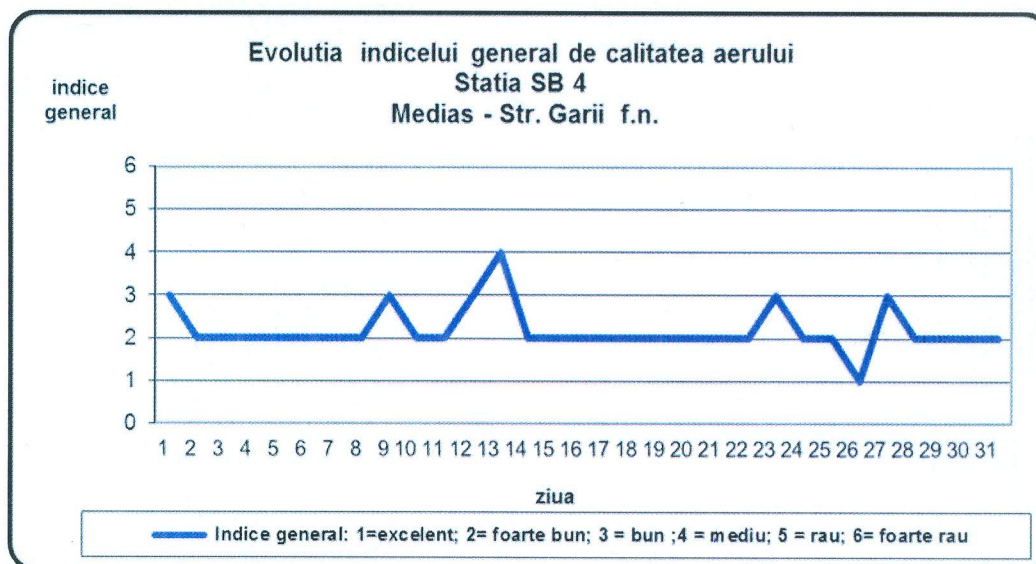

Agenția pentru Protecția Mediului Sibiu

Nr. 80 /04.01.2018

INFORMARE

Evoluția calității aerului în luna DECEMBRIE 2017

Prezentăm mai jos evoluția indicelui general de calitate a aerului din rețeaua locală de monitorizare a calității aerului conform Normativului privind stabilirea indicilor de calitate a aerului în vederea facilitării informării publicului - Ordin 1095/2007.

➤ **SB1 –stație de fond urban , Sibiu- strada Hipodromului**

➤ **SB2 -stație de tip industrial, Sibiu –Strada Oțelarilor**

➤ SB3 –Copșa Mică- stație de tip industrial –Strada Castanilor nr.8

➤ SB4 –stație de tip industrial, Mediaș- strada Gării