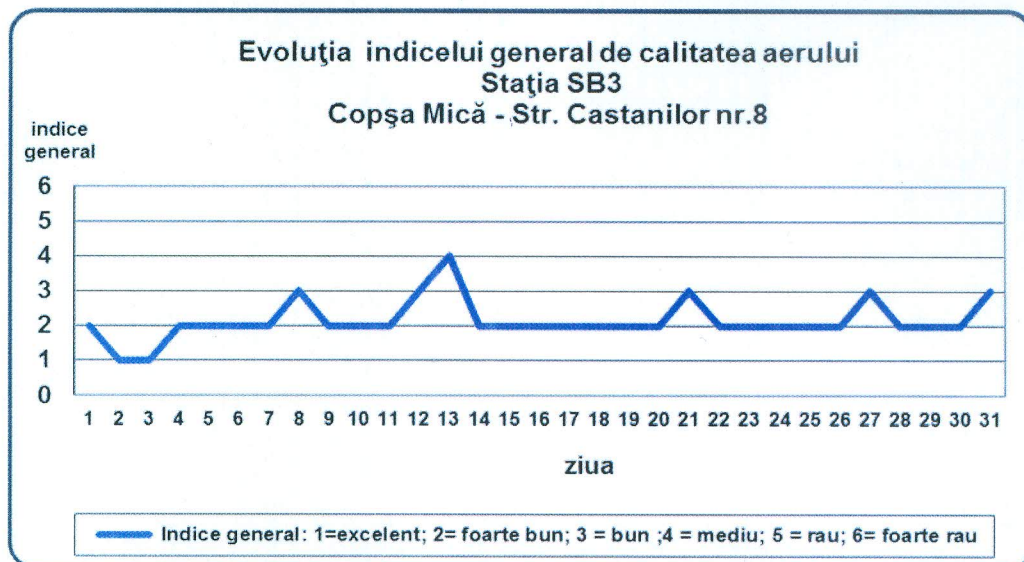

➤ SB3 –Copșa Mică- stație de tip industrial –Strada Castanilor nr.8