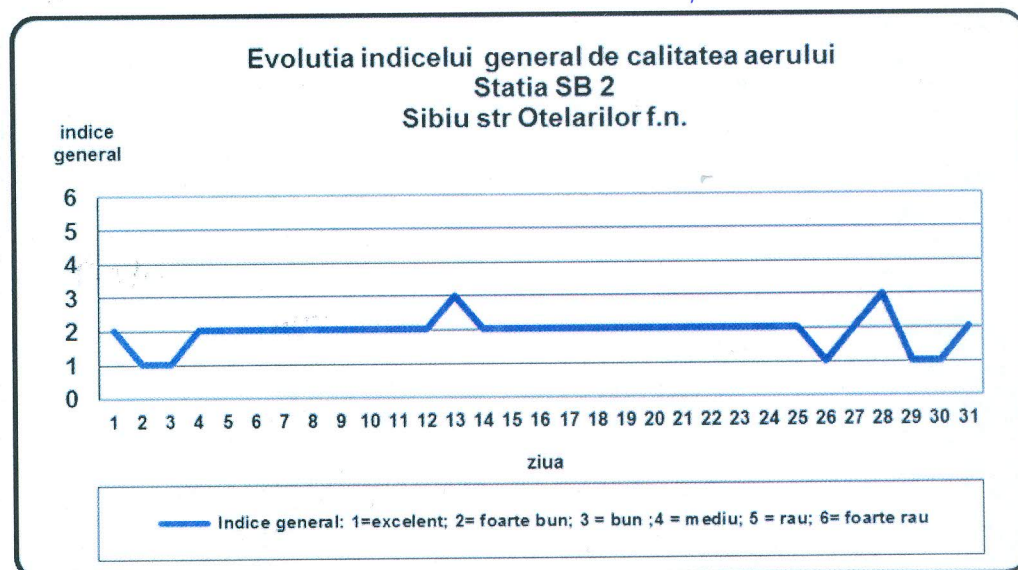

➤ **SB2 -stație de tip industrial, Sibiu –Strada Oțelarilor**