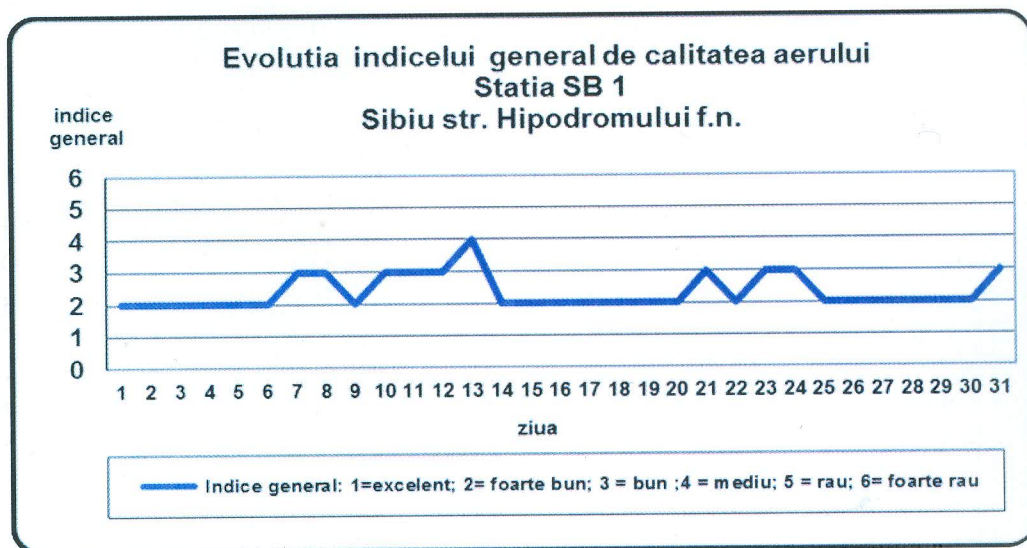

Agenția pentru Protecția Mediului Sibiu

Nr. 80 /04.01.2018

INFORMARE

Evoluția calității aerului în luna DECEMBRIE 2017

Prezentăm mai jos evoluția indicelui general de calitate a aerului din rețeaua locală de monitorizare a calității aerului conform Normativului privind stabilirea indicilor de calitate a aerului în vederea facilitării informării publicului - Ordin 1095/2007.

➤ **SB1 –stație de fond urban , Sibiu- strada Hipodromului**