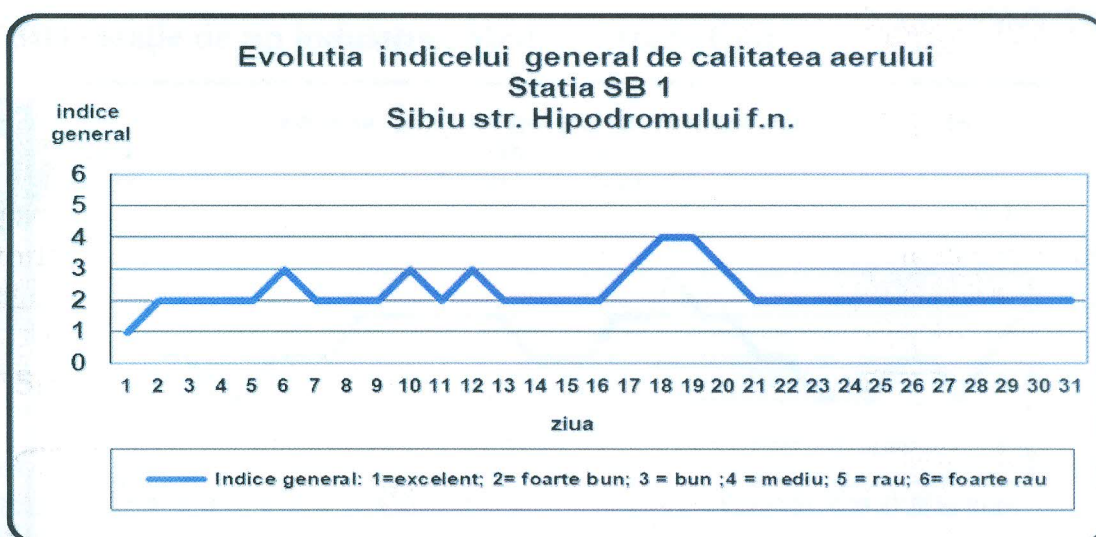

Agencia Națională pentru Protecția Mediului

Agencia pentru Protecția Mediului Sibiu

Nr. 19163 /01.11.2018

INFORMARE

Evoluția calității aerului în luna OCTOMBRIE 2018

Prezentăm mai jos evoluția indicelui general de calitate a aerului din rețeaua locală de monitorizare a calității aerului conform Normativului privind stabilirea indicilor de calitate a aerului în vederea facilitării informării publicului - Ordin 1095/2007.

➤ **SB1 –stație de fond urban , Sibiu- strada Hipodromului**