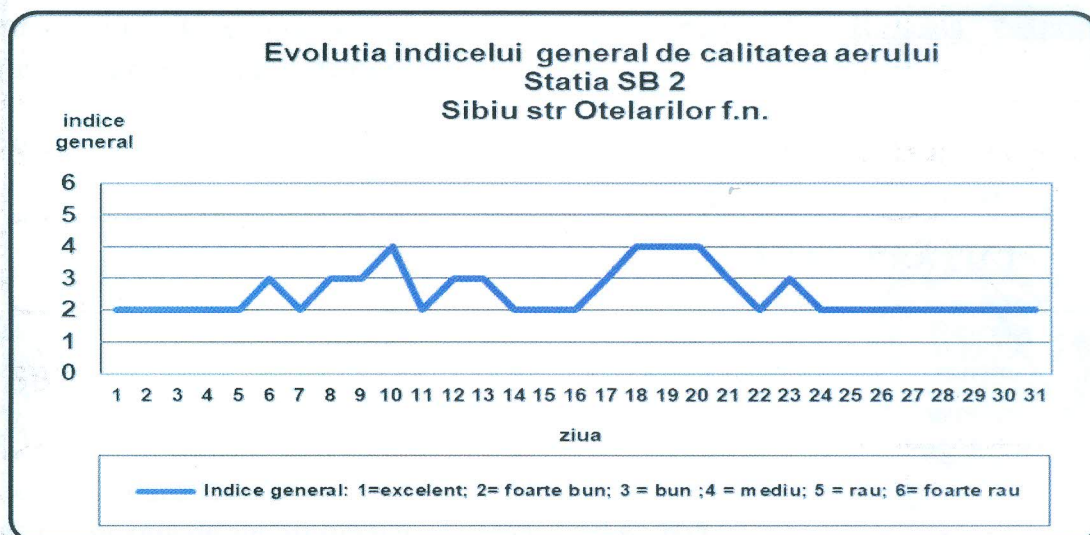

➤ **SB2 -stație de tip industrial, Sibiu –Strada Oțelarilor**

AGENȚIA PENTRU PROTECȚIA MEDIULUI SIBIU

Str. Hipodromului, nr.2A, Sibiu, jud. Sibiu, Cod 550360

E-mail: office@apmsb.anpm.ro; Tel. 0269/422.653, 0269/256.545; Fax. 0269/444.145