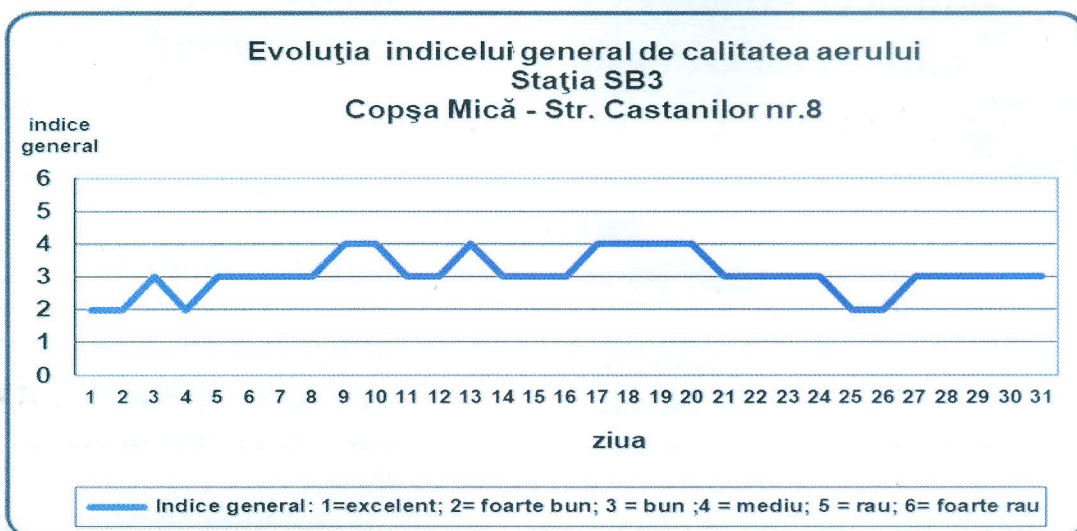

➤ SB3 –Copșa Mică- stație de tip industrial –Strada Castanilor nr.8