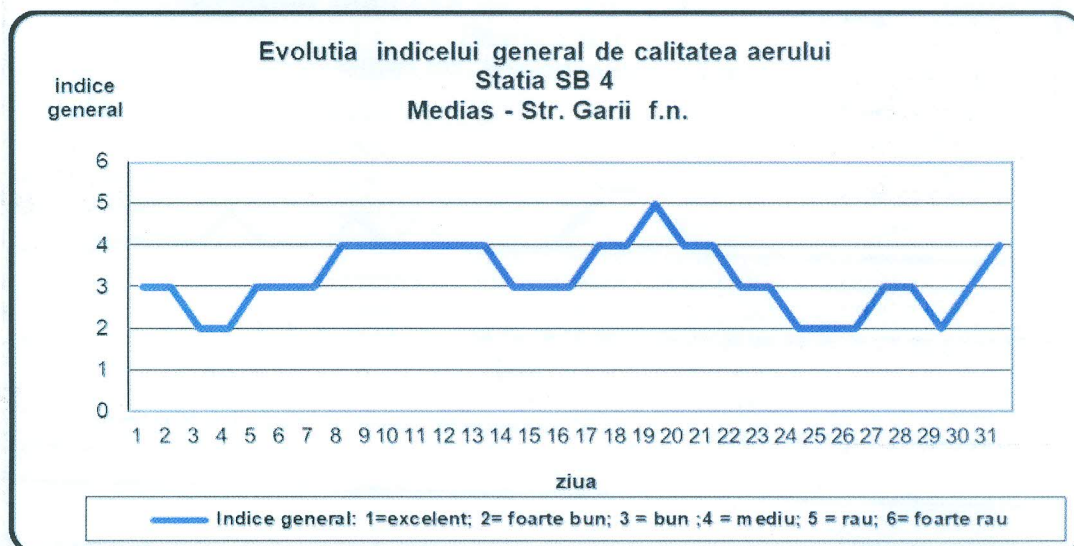

➤ SB4 –stație de tip industrial, Mediaș- strada Gării

Datele sunt furnizate de stația/stațiile automate din Rețeaua Națională de Monitorizare a Calității Aerului.

p. Director Executiv,
IOAN FRĂȚICI

Contact APM Sibiu

Sef Serviciu ML Maria Dascalu

Adresă de e-mail: office@apmsb.anpm.ro Telefon: 0269 422653

AGENȚIA PENTRU PROTECȚIA MEDIULUI SIBIU

Str. Hipodromului, nr.2A, Sibiu, jud. Sibiu, Cod 550360

E-mail: office@apmsb.anpm.ro; Tel. 0269/422.653, 0269/256.545; Fax. 0269/444.145