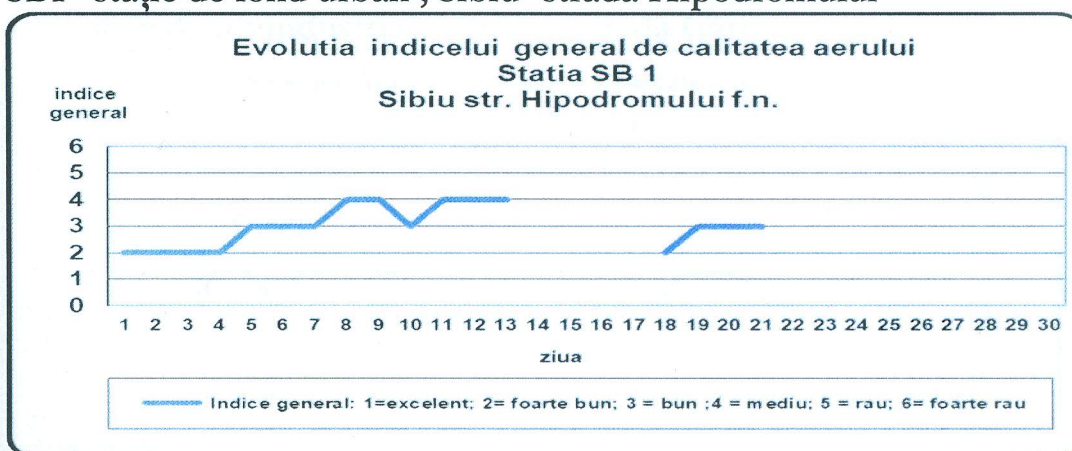

Nr. 13293/02.07.2019

INFORMARE

Evoluția calității aerului în luna IUNIE 2019

Prezentăm mai jos evoluția indicelui general de calitate a aerului din rețeaua locală de monitorizare a calității aerului conform Normativului privind stabilirea indicilor de calitate a aerului în vederea facilitării informării publicului - Ordin 1095/2007.

➤ SB1 –stație de fond urban , Sibiu- strada Hipodromului

În perioadele 14 -17.06 și 22-30.06, pentru stația SB1, nu s-a putut stabili indicele general de calitate a aerului deoarece din motive tehnice au fost disponibili mai puțin de trei indicatori corespunzători poluanților monitorizați/stație (conform Normativului privind stabilirea indicilor de calitate a aerului în vederea facilitării informării publicului - Ordin 1095/2007 Art.3 (2) "Pentru a se putea calcula indicele general trebuie să fie disponibili cel puțin 3 indici specifici corespunzători poluanților monitorizați")