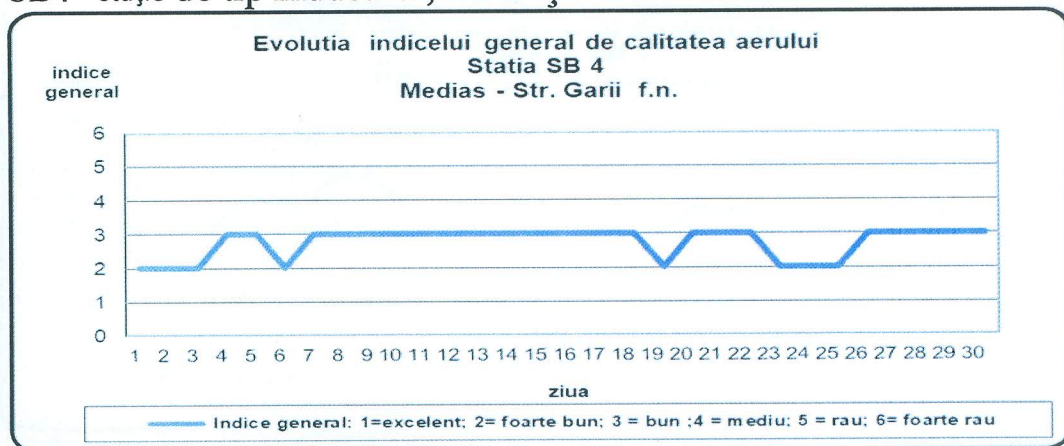

SB4 –stație de tip industrial, Mediaș- strada Gării

Datele sunt furnizate de stația/stațiile automate din Rețeaua Națională de Monitorizare a Calității Aerului.

p. Director Executiv
Daniela-Elena ANGHEL

Contact APM Sibiu

Sef Serviciu ML Maria Dascalu

Adresă de e-mail: office@apmsb.anpm.ro Telefon: 0269 422653

AGENȚIA PENTRU PROTECȚIA MEDIULUI SIBIU

Str. Hipodromului, nr.2A, Sibiu, jud. Sibiu, Cod 550360

E-mail: office@apmsb.anpm.ro; Tel. 0269/422.653, 0269/256.545; Fax. 0269/444.145