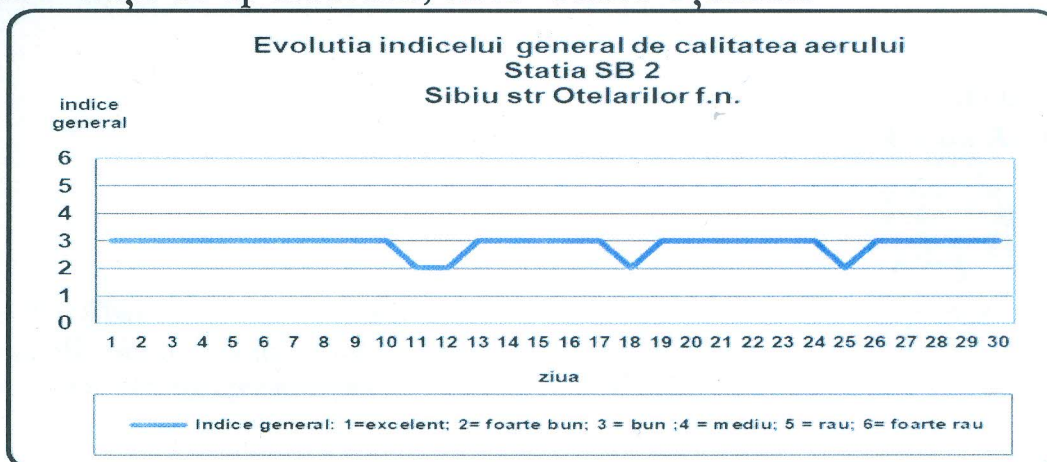

➤ SB2 -stație de tip industrial, Sibiu –Strada Oțelarilor