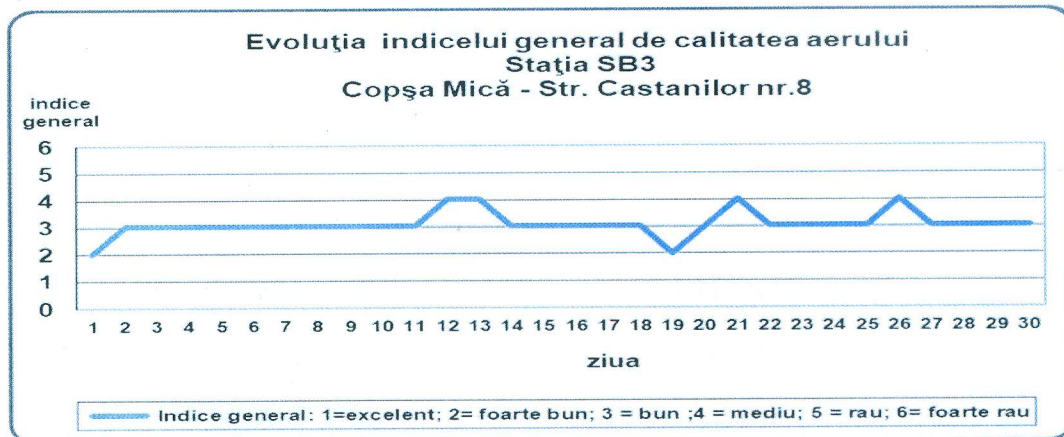

➤ SB3 –Copșa Mică- stație de tip industrial –Strada Castanilor nr.8