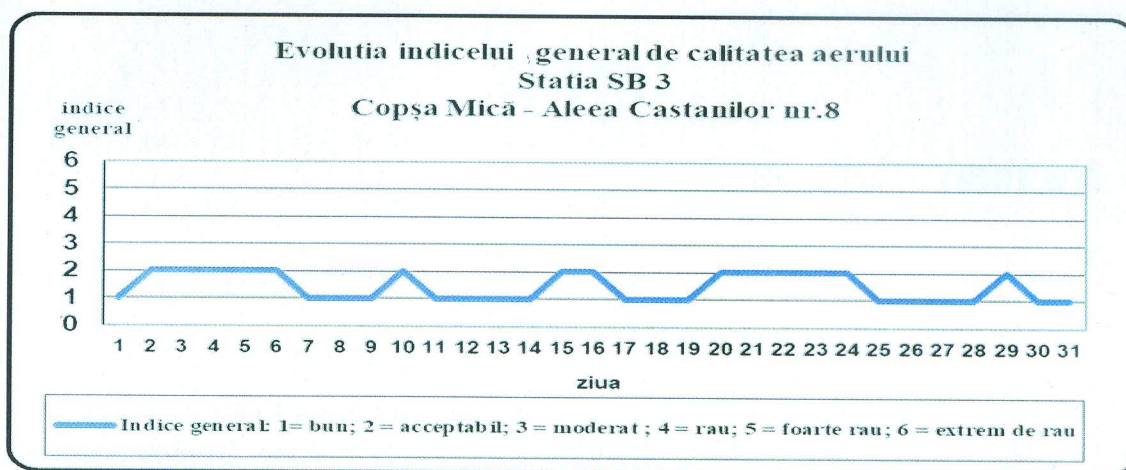

1. SB3 – Copșa Mică - stație de tip industrial – Strada Castanilor nr. 8

1. SB4 – stație de tip industrial, Mediaș- strada Gării