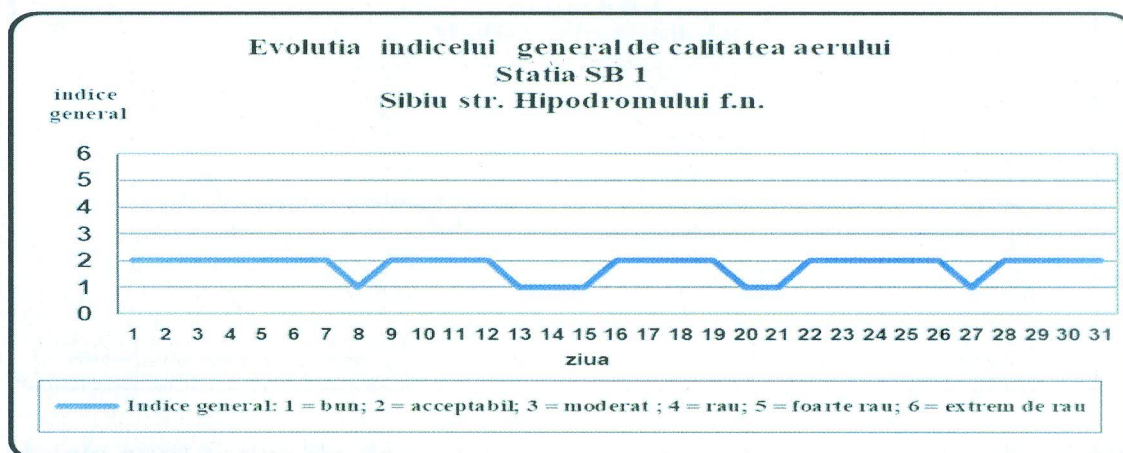

Nr. 161 / 05.01.2022

INFORMARE

Evoluția calității aerului în luna DECEMBRIE 2021

Prezentăm mai jos evoluția indicelui general de calitate a aerului din rețeaua locală de monitorizare a calității aerului conform *Ordinului MMAP nr.1818 /2020 privind aprobarea indicilor de calitate a aerului, care reprezintă un sistem de codificare utilizat pentru informarea publicului privind calitatea aerului*

- SB1 – stație de fond urban, Sibiu - strada Hipodromului