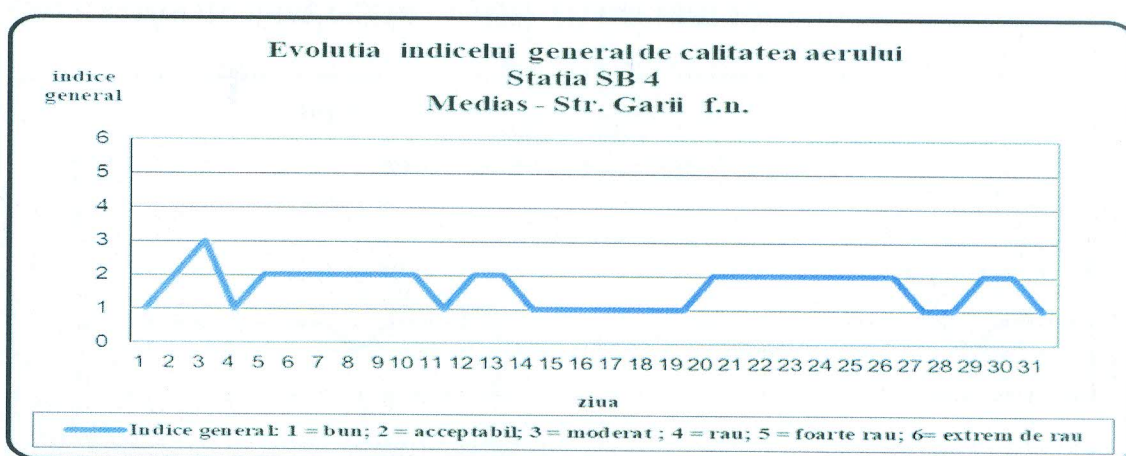

- SB1 – stație de fond urban, Sibiu - strada Hipodromului

- SB2 - stație de tip industrial, Sibiu – Strada Oțelarilor

- SB3 – Copșa Mică - stație de tip industrial – Strada Castanilor nr. 8

- SB4 – stație de tip industrial, Mediaș- strada Gării