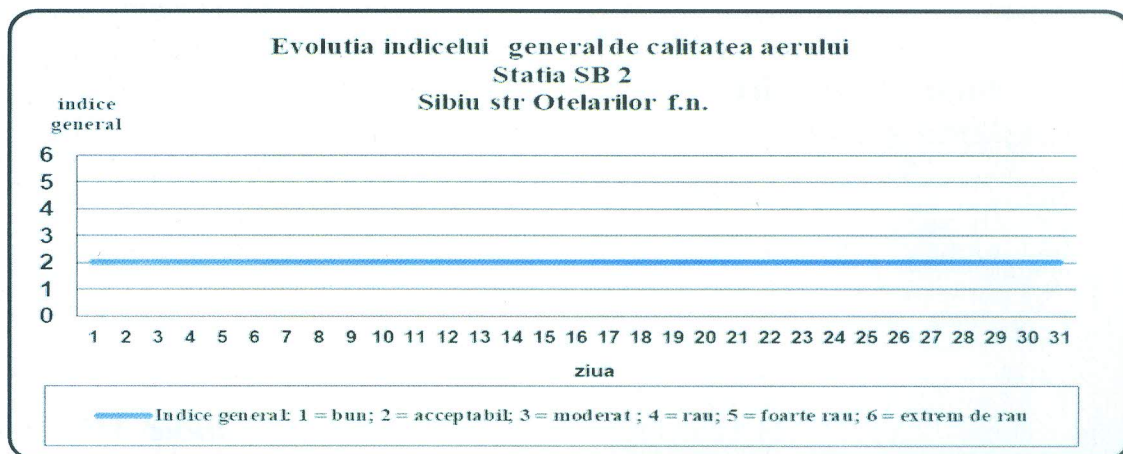

- SB2 - stație de tip industrial, Sibiu – Strada Oțelarilor