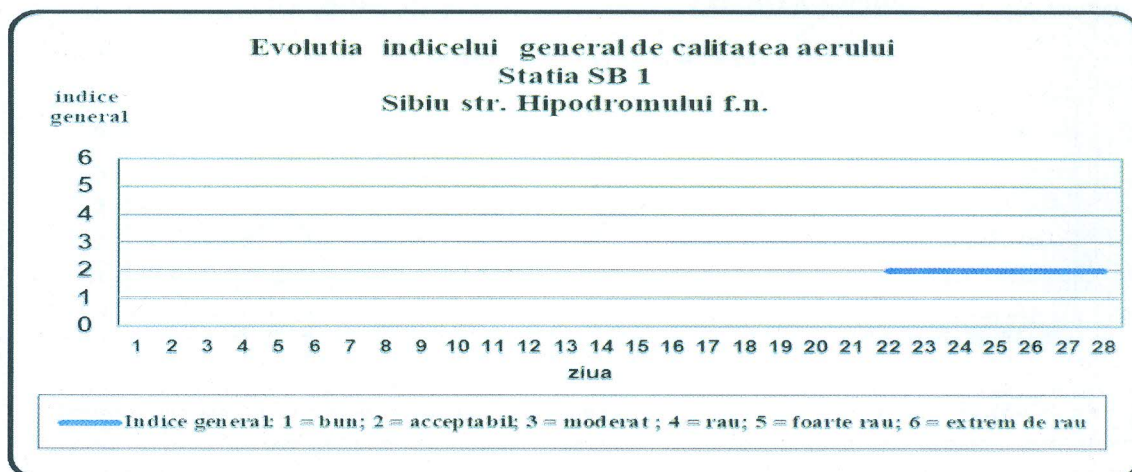

Nr. 4145 / 02.03.2022

INFORMARE

Evoluția calității aerului în luna FEBRUARIE 2022

Prezentăm mai jos evoluția indicelui general de calitate a aerului din rețeaua locală de monitorizare a calității aerului conform *Ordinului MMAP nr.1818 /2020 privind aprobarea indicilor de calitate a aerului, care reprezintă un sistem de codificare utilizat pentru informarea publicului privind calitatea aerului*

- SB1 – stație de fond urban, Sibiu - strada Hipodromului

Din data de 22.02.2022 stația SB1 a fost repornită.

- SB2 - stație de tip industrial, Sibiu – Strada Oțelarilor