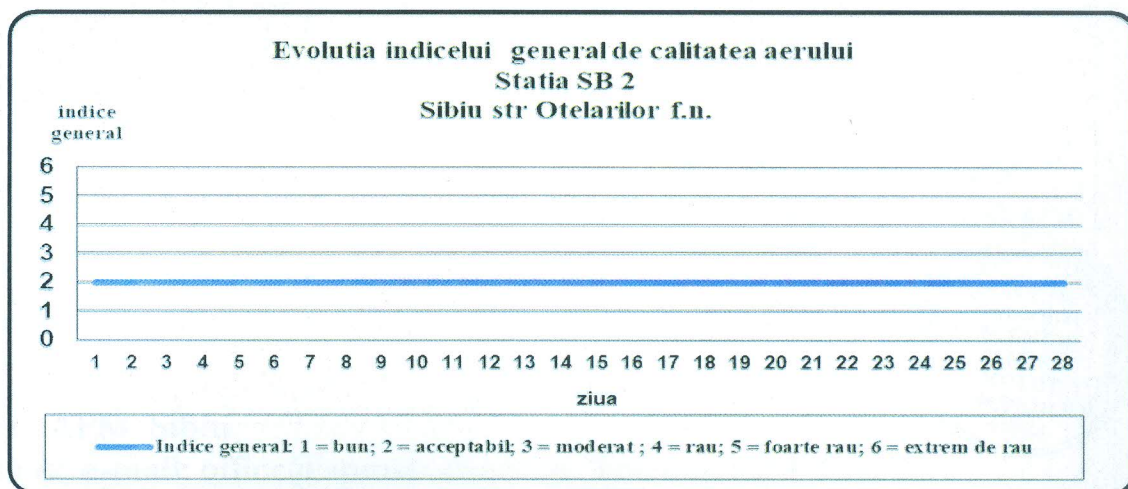

AGENȚIA PENTRU PROTECȚIA MEDIULUI SIBIU

Str. Hipodromului, nr.2A, Sibiu, jud. Sibiu, Cod 550360;

e-mail: office@apmsb.anpm.ro; Tel. 0269/422.653, 0743037012; Fax. 0269/444.145;

Operator de date cu caracter personal, conform Regulamentului (UE) 2016/679