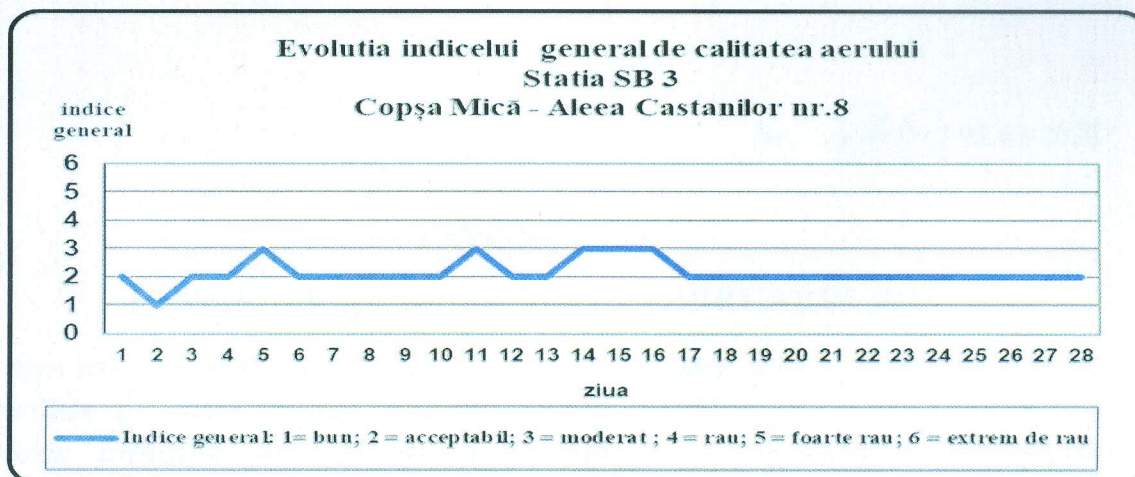

1. SB3 – Copșa Mică - stație de tip industrial – Strada Castanilor nr. 8