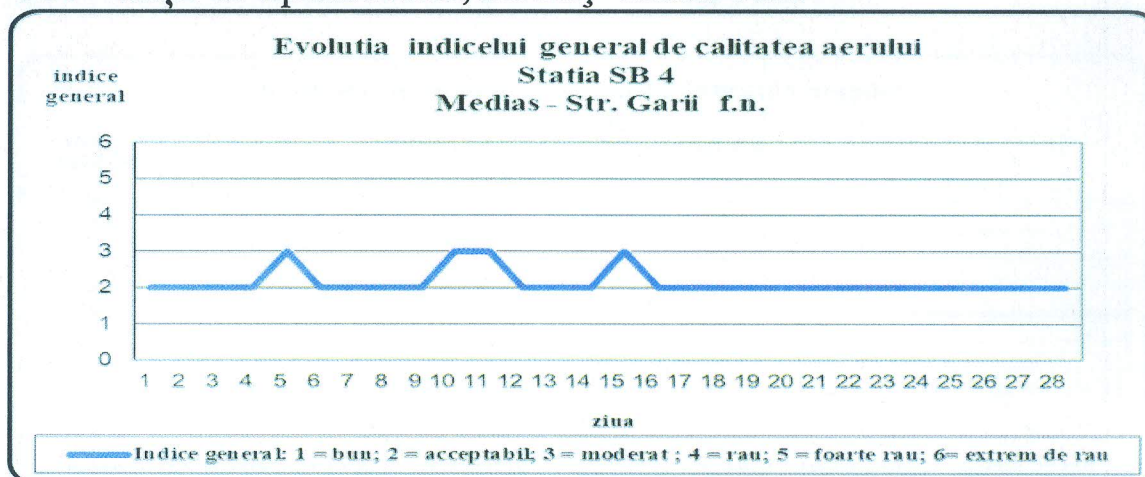

- SB3 – Copșa Mică - stație de tip industrial – Strada Castanilor nr. 8

- SB4 – stație de tip industrial, Mediaș- strada Gării

Datele sunt furnizate de stația/stațiile automate din Rețeaua Națională de Monitorizare a Calității Aerului.