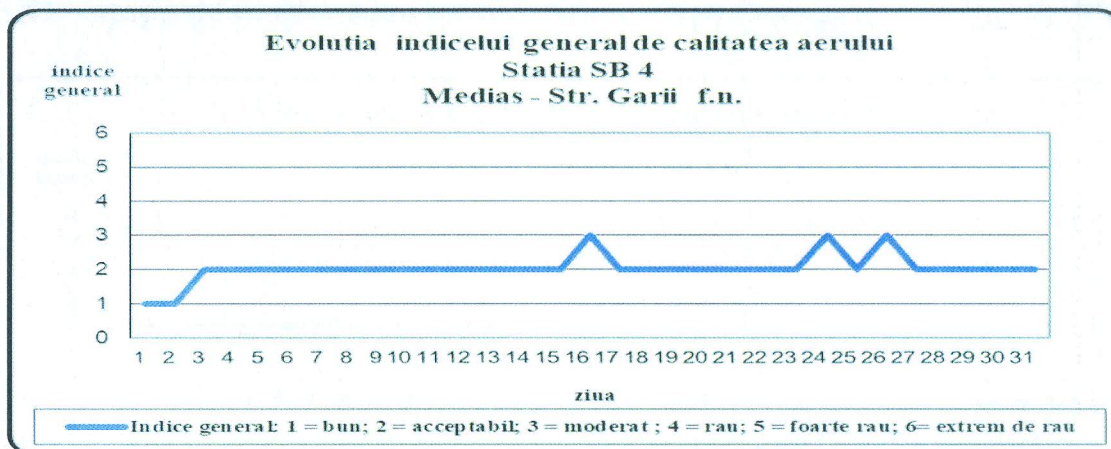

➤ SB3 – Copșa Mică - stație de tip industrial – Strada Castanilor nr. 8

➤ SB4 – stație de tip industrial, Mediaș- strada Gării

Datele sunt furnizate de stația/stațiile automate din Rețeaua Națională de Monitorizare a Calității Aerului.