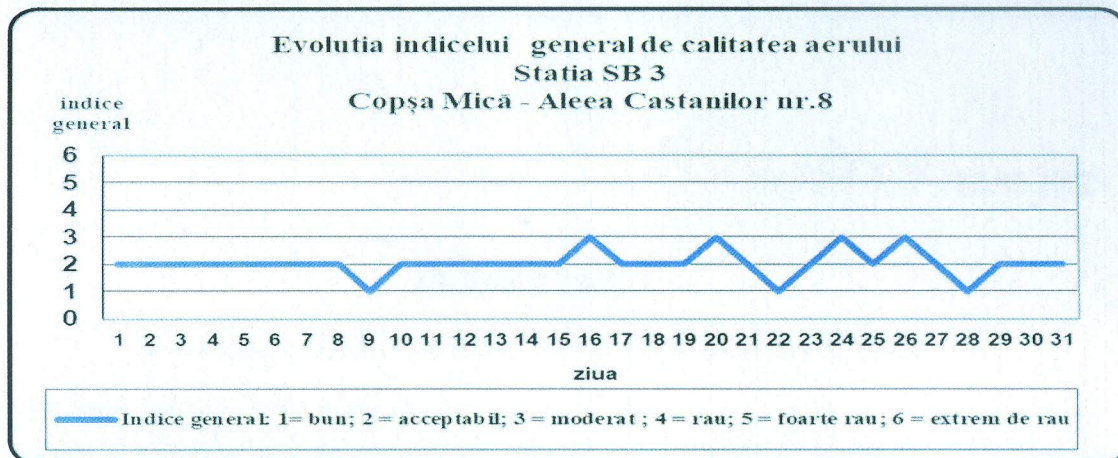

➤ SB3 – Copșa Mică - stație de tip industrial – Strada Castanilor nr. 8