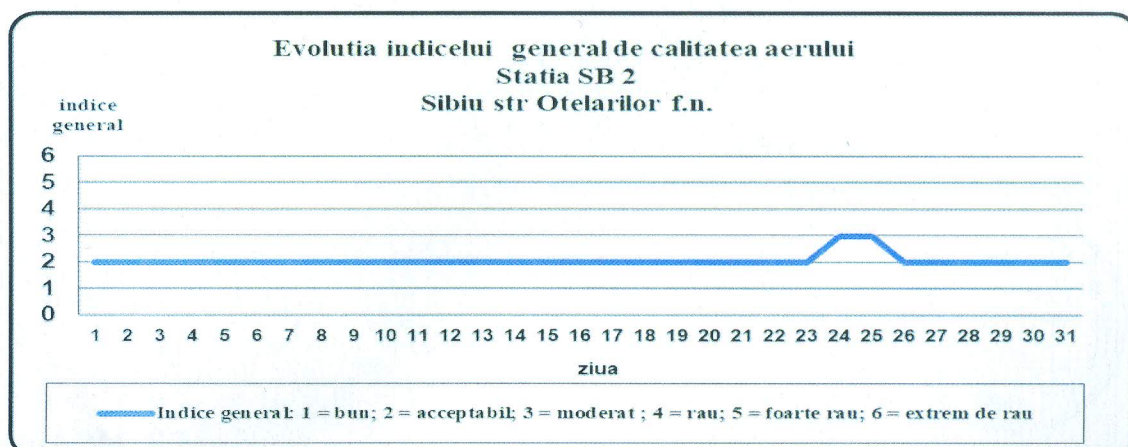

AGENȚIA PENTRU PROTECȚIA MEDIULUI SIBIU

Str. Hipodromului, nr.2A, Sibiu, jud. Sibiu, Cod 550360;

e-mail: office@apmsb.anpm.ro; Tel. 0269/422.653, 0743037012; Fax. 0269/444.145;

Operator de date cu caracter personal, conform Regulamentului (UE) 2016/679