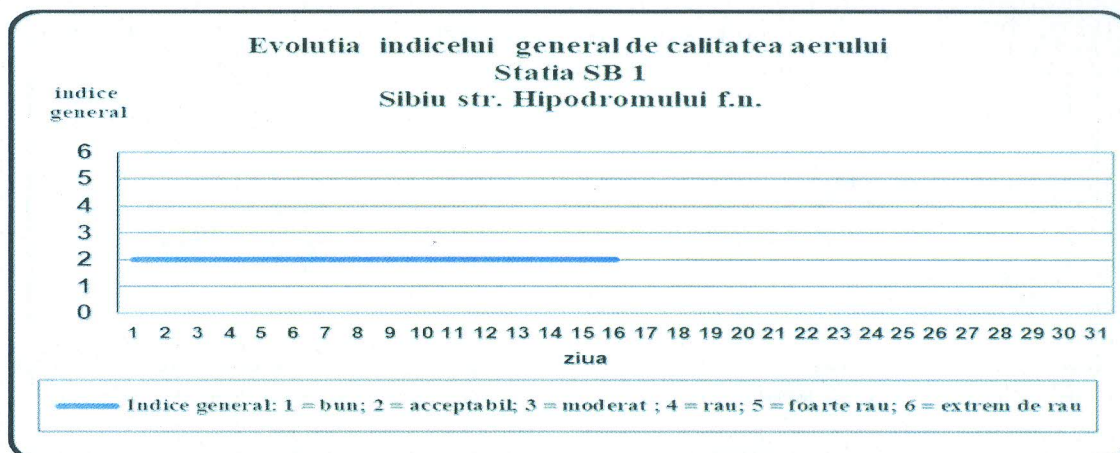

Nr. 2003 / 02.02.2022

INFORMARE

Evoluția calității aerului în luna IANUARIE 2022

Prezentăm mai jos evoluția indicelui general de calitate a aerului din rețeaua locală de monitorizare a calității aerului conform *Ordinului MMAP nr.1818 /2020 privind aprobarea indicilor de calitate a aerului, care reprezintă un sistem de codificare utilizat pentru informarea publicului privind calitatea aerului*

- SB1 – stație de fond urban, Sibiu - strada Hipodromului

Din data de 17.01.2022 stația SB1 închisa din motive tehnice.

- SB2 - stație de tip industrial, Sibiu – Strada Oțelarilor